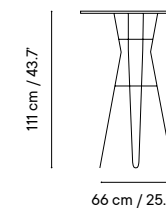

iSi 8111
Upholstered stool 65

iSi 8028
Stool 65

iSi 8112
Upholstered stool 76

iSi 8021
Stool 76

Dimensions in cm and inches
Medidas en cm y pulgadas

iSi 9326
Height 74 cm / 29.1"

53 cm / 20.8"

61 cm / 24"

66 cm / 25.9"

Height 48 cm / 18.9"

iSi 9000	ø 60 cm / ø 23.6"	iSi 9045	60 x 60 cm / 23.6 x 23.6"
iSi 9042	ø 70 cm / ø 27.6"	iSi 9046	70 x 70 cm / 27.6 x 27.6"
iSi 9043	ø 80 cm / ø 31.5"	iSi 9047	80 x 80 cm / 31.5 x 31.5"
iSi 9044	ø 90 cm / ø 35.4"	iSi 9048	90 x 90 cm / 35.4 x 35.4"