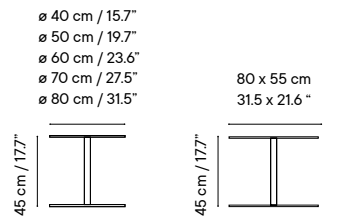

Height 45 cm / 17.7"

Round table top

iSi 9344	ø 40 cm / ø 15.7"
iSi 9178	ø 50 cm / ø 19.7"
iSi 9179	ø 60 cm / ø 23.6"
iSi 9180	ø 70 cm / ø 27.5"
iSi 9181	ø 80 cm / ø 31.5"

Oval table top

iSi 9182	80x55 cm / 31.5 x 21.6"