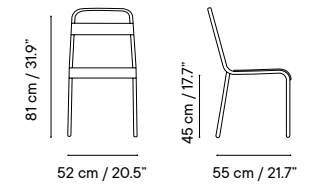

Dimensions in cm and inches
Medidas en cm y pulgadas

iSi 8055
Chair

iSi 8056
Armchair

iSi 8058
Stool 79

iSi 8057
Stool 68

iSi 8059
Bench

iSi 8055
Black night
RAL 9011

iSi 8056
Black night
RAL 9011