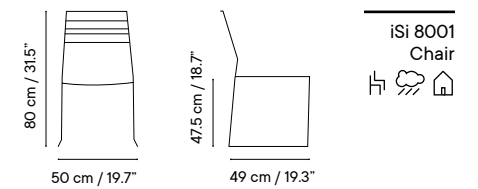

Outdoor technical leather p. 320

Dimensions in cm and inches
Medidas en cm y pulgadas

iSi 8001
Chair

iSi 8002
Armchair

iSi 8003
Stool 76

iSi 8025
Stool 65

iSi 8004
Table

iSi 8001
Plain blue
RAL 5002