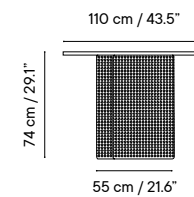

Porcelain p. 326

HPL or Solid Core p. 327

Dimensions in cm and inches
Medidas en cm y pulgadas

iSi 8106
Poltrona

iSi 8107
Sofa

iSi 8143
Armchair

iSi 8145
Stool 69

iSi 8144
Stool 79

iSi 9279
Table Height 74 cm / 29.1"

Table Height 45 cm / 17.7"

ø 60 cm / 23.6"	iSi 9273
ø 70 cm / 27.6"	iSi 9274
ø 80 cm / 31.5"	iSi 9275
ø 90 cm / 35.4"	iSi 9276
ø 100 cm / 39.3"	iSi 9277
ø 110 cm / 43.3"	iSi 9328