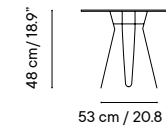

iSi 8111
Upholstered stool 65

iSi 8028
Stool 65

iSi 8112
Upholstered stool 76

iSi 8021
Stool 76

Dimensions in cm and inches
Medidas en cm y pulgadas

iSi 9326
Height 74 cm / 29.1"

53 cm / 20.8"

61 cm / 24"