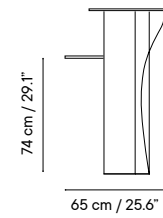

Collection available in:
Metal finishes p. 314

Dimensions in cm and inches
Medidas en cm y pulgadas

iSi 8252
Straight Modular bar

iSi 8253
Curved Modular bar

Planters

PARADISO DIVIDER

Paradiso divider & planter
Sand beige RAL 7032
Handen Coral