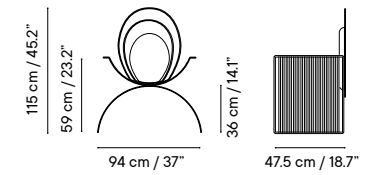

HPL or Solid Core p. 327

Dimensions in cm and inches
Medidas en cm y pulgadas

iSi 8178
Throne

iSi 8177
Chair

Table

Metal table top

iSi 8179	110 x 70 cm / 43.3" x 27.5"
iSi 8180	120 x 80 cm / 47.2" x 31.4"
iSi 8181	140 x 80 cm / 55.1" x 31.4"