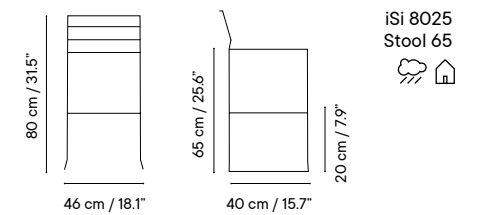

Outdoor technical leather p. 320

Dimensions in cm and inches
Medidas en cm y pulgadas

iSi 8001
Chair

iSi 8002
Armchair

iSi 8003
Stool 76

iSi 8025
Stool 65

iSi 8004
Table

iSi 8001
Plain blue
RAL 5002