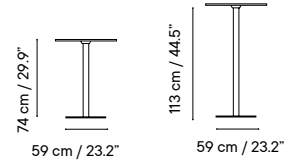

FOLDING / ABATIBLE

Dimensions in cm and inches
Medidas en cm y pulgadas

Height 74 cm / 29.1"

Round table top

iSi 9030	ø 60 cm / ø 23.6"
iSi 9031	ø 70 cm / ø 27.6"
iSi 9032	ø 80 cm / ø 31.5"

Square table top