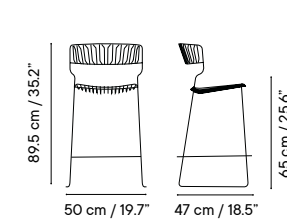

Collection available in:

STRUCTURE
Metal finishes p. 314

UPHOLSTERY
Outdoor fabrics p. 318
Outdoor technical leather p. 320

Dimensions in cm and inches
Medidas en cm y pulgadas

iSi 8238
Chair
iSi 8239
Chair seat cushion
NEW

Dimensions in cm and inches
Medidas en cm y pulgadas

iSi 8201
Chair

iSi 8206
Lounge

iSi 8261
Stool 65

iSi 8260
Stool 75

Base size depends on table top size

○ Round table top

iSi 8207	ø 60 cm / ø 23.6"
iSi 8208	ø 70 cm / ø 27.6"
iSi 8209	ø 80 cm / ø 31.5"
iSi 8210	ø 90 cm / 35.4" x 15.7"
iSi 8211	ø 100 cm / 39.4" x 15.7"
iSi 8212	ø 110 cm / 43.2" x 15.7"

Table Height 40 cm / 15.7"

□ Square table top

iSi 8213	60 x 60 cm / 23.6 x 23.6"
iSi 8214	70 x 70 cm / 27.6 x 27.6"
iSi 8215	80 x 80 cm / 31.5 x 31.5"
iSi 8216	90 x 90 cm / 35.4" x 35.4"

○ Round table top