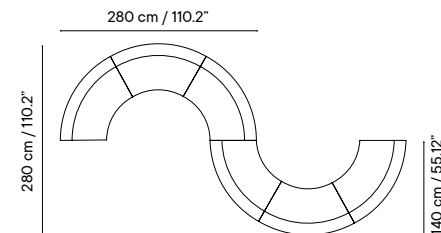

SET EXAMPLES

5 curved modules

Ø280 cm / 110.2"

6 curved modules

480 cm / 188.9"

2 curved modules
+ 2 straight modules