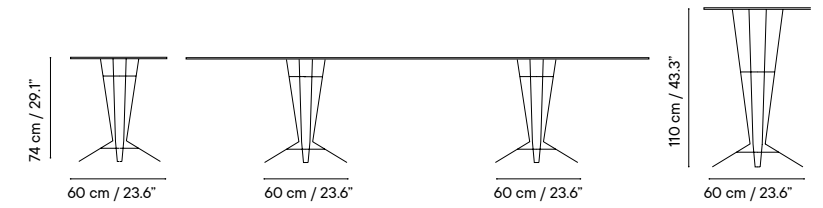

HPL or Solid Core p. 327

Dimensions in cm and inches
Medidas en cm y pulgadas

Height 74 cm / 29.1"

Round table top

iSi 9198	ø 60 cm / ø 23.6"
iSi 9199	ø 70 cm / ø 27.6"
iSi 9200	ø 80 cm / ø 31.5"
iSi 9201	ø 90 cm / ø 35.4"