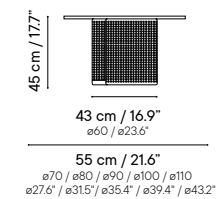

Porcelain p. 326

HPL or Solid Core p. 327

Dimensions in cm and inches
Medidas en cm y pulgadas

iSi 8106
Poltrona

iSi 8107
Sofa

iSi 8143
Armchair

iSi 8145
Stool 69

iSi 8144
Stool 79

iSi 9279
Table Height 74 cm / 29.1"

Table Height 45 cm / 17.7"

ø 60 cm / 23.6"	iSi 9273
ø 70 cm / 27.6"	iSi 9274
ø 80 cm / 31.5"	iSi 9275
ø 90 cm / 35.4"	iSi 9276
ø 100 cm / 39.3"	iSi 9277
ø 110 cm / 43.3"	iSi 9328