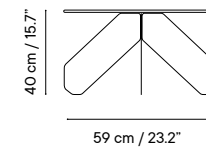

Dimensions in cm and inches
Medidas en cm y pulgadas

iSi 8201
Chair

iSi 8206
Lounge

iSi 8261
Stool 65

iSi 8260
Stool 75

Base size depends on table top size

○ Round table top

iSi 8207	ø 60 cm / ø 23.6"
iSi 8208	ø 70 cm / ø 27.6"
iSi 8209	ø 80 cm / ø 31.5"
iSi 8210	ø 90 cm / 35.4" x 15.7"
iSi 8211	ø 100 cm / 39.4" x 15.7"
iSi 8212	ø 110 cm / 43.2" x 15.7"

Table Height 40 cm / 15.7"

□ Square table top

iSi 8213	60 x 60 cm / 23.6 x 23.6"
iSi 8214	70 x 70 cm / 27.6 x 27.6"
iSi 8215	80 x 80 cm / 31.5 x 31.5"
iSi 8216	90 x 90 cm / 35.4" x 35.4"

○ Round table top