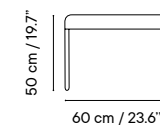

Collection available in:
STRUCTURE
Metal finishes p. 314

Dimensions in cm and inches
Medidas en cm y pulgadas

iSi 9087
Pouf

iSi 9088
Bench

iSi 9071
Table

iSi 9088
Pastel green
RAL 6019

iSi 9087
Brown chocolate
RAL 8017