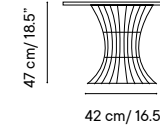

42 cm / 16.5"