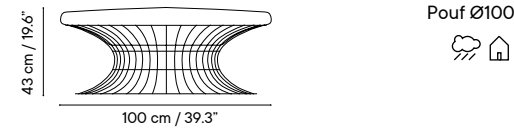

iSi 8198
Pouf Ø100