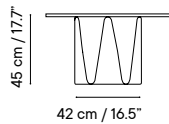

Porcelain p. 326

HPL or Solid Core p. 327

Dimensions in cm and inches
Medidas en cm y pulgadas

Dimensions in cm and inches
Medidas en cm y pulgadas

iSi 9159
Poltrona

iSi 9160
Pouf

iSi 9162
Stool

iSi 9161
Mini stool

iSi 9254	ø 60 cm / 23.6"
iSi 9255	ø 70 cm / 27.6"
iSi 9256	ø 80 cm / 31.5"
iSi 9257	ø 90 cm / 35.4"
iSi 9258	ø 110 cm / 43.3"

Table Height 74 cm / 29.1"

iSi 9259	ø 60 cm / 23.6"
iSi 9260	ø 70 cm / 27.6"
iSi 9216	ø 80 cm / 31.5"
iSi 9217	ø 90 cm / 35.4"
iSi 9218	ø 110 cm / 43.3"