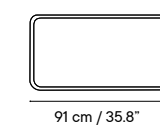

Collection available in:
STRUCTURE
Metal finishes p. 314

Dimensions in cm and inches
Medidas en cm y pulgadas

iSi 9087
Pouf

iSi 9088
Bench

iSi 9071
Table

iSi 9088
Pastel green
RAL 6019

iSi 9087
Brown chocolate
RAL 8017