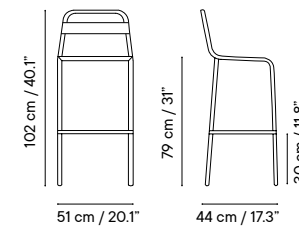

Collection available in:

STRUCTURE

Metal finishes p. 314

UPHOLSTERY

Outdoor fabrics p. 318

Outdoor technical leather p. 320

Dimensions in cm and inches
Medidas en cm y pulgadas

BORA & MISTRAL

Dimensions in cm and inches
Medidas en cm y pulgadas

Height 45 cm / 17.7"

Round table top		Square table top	
iSi 9378	ø 60 cm / ø 23.6"	iSi 9384	60 x 60 cm / 23.6 x 23.6"
iSi 9379	ø 70 cm / ø 27.6"	iSi 9385	70 x 70 cm / 27.6 x 27.6"
iSi 9380	ø 80 cm / ø 31.5"	iSi 9386	80 x 80 cm / 31.5 x 31.5"