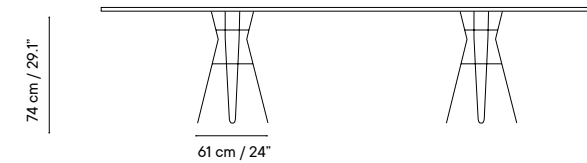

iSi 8111
Upholstered stool 65

iSi 8028
Stool 65

iSi 8112
Upholstered stool 76

iSi 8021
Stool 76

Dimensions in cm and inches
Medidas en cm y pulgadas

iSi 9326
Height 74 cm / 29.1"

53 cm / 20.8"

61 cm / 24"