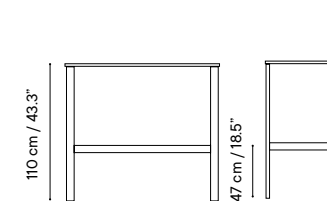

Table Height 76 cm / 29.9"

iSi 5064	70 x 70 cm / 27.6 x 27.6"
iSi 5065	80 x 80 cm / 31.5 x 31.5"
iSi 5066	90 x 90 cm / 35.4 x 35.4"
iSi 5067	110 x 70 cm / 43.3 x 27.6"
iSi 5068	120 x 80 cm / 47.2 x 31.5"
iSi 9329	190 x 100 cm / 74.8 x 39.3"