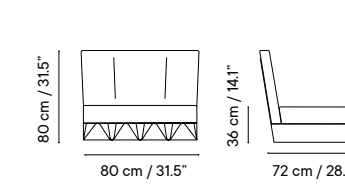

Lagarto

Designed by ILMIODESIGN

Collection made of galvanized wire, polyester powder coated. Suitable for outdoor, indoor, and contract use.

Colección fabricada con varilla de acero galvanizado y lacado con polvo de poliéster. Apto para uso exterior, interior y contract.

Collection available in:

STRUCTURE

Metal finishes p. 314

UPHOLSTERY

Outdoor fabrics p. 318

Outdoor technical leather p. 320

TABLE-TOP

Metal finishes p. 314

Porcelain p. 326

HPL or Solid Core p. 327

Dimensions in cm and inches
Medidas en cm y pulgadas

Dimensions in cm and inches
Medidas en cm y pulgadas

Table Height 45 cm / 17.7"

iSi 9254	ø 60 cm / 23.6"
iSi 9255	ø 70 cm / 27.6"
iSi 9256	ø 80 cm / 31.5"
iSi 9257	ø 90 cm / 35.4"
iSi 9258	ø 110 cm / 43.3"

Table Height 74 cm / 29.1"

iSi 9259	ø 60 cm / 23.6"
iSi 9260	ø 70 cm / 27.6"
iSi 9216	ø 80 cm / 31.5"
iSi 9217	ø 90 cm / 35.4"
iSi 9218	ø 110 cm / 43.3"

SET EXAMPLES

5 curved modules

Ø280 cm / 110.2"

6 curved modules

480 cm / 188.9"

2 curved modules
+ 2 straight modules

400 cm / 157.4"