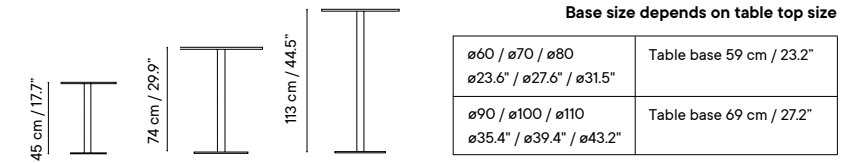

HPL or Solid Core p. 327

Dimensions in cm and inches
Medidas en cm y pulgadas

Round table top		Square table top	
Height 45 cm / 17.7"		Height 45 cm / 17.7"	
iSi 9080	ø 60 cm / ø 23.6"	iSi 9105	60 x 60 cm / 23.6 x 23.6"
iSi 9081	ø 70 cm / ø 27.6"	iSi 9106	70 x 70 cm / 27.6 x 27.6"
iSi 9082	ø 80 cm / ø 31.5"	iSi 9107	80 x 80 cm / 31.5 x 31.5"
iSi 9350	ø 90 cm / ø 35.4"	iSi 9353	90 x 90 cm / 35.4 x 35.4"
iSi 9351	ø 100 cm / ø 39.4"		
iSi 9352	ø 110 cm / ø 43.3"		