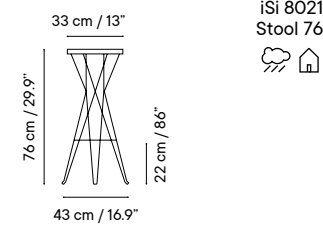

Outdoor technical leather p. 320

TABLE-TOP

Metal finishes p. 314

Porcelain p. 326

HPL or Solid Core p. 327

Dimensions in cm and inches
Medidas en cm y pulgadas

iSi 8110
Upholstered mini stool 48

iSi 8050
Stool 48

iSi 8111
Upholstered stool 65

iSi 8028
Stool 65

iSi 8112
Upholstered stool 76

iSi 8021
Stool 76

Dimensions in cm and inches
Medidas en cm y pulgadas

iSi 9326
Height 74 cm / 29.1"

53 cm / 20.8"

61 cm / 24"

66 cm / 25.9"

Height 48 cm / 18.9"

iSi 9000	ø 60 cm / ø 23.6"	iSi 9045	60 x 60 cm / 23.6 x 23.6"
iSi 9042	ø 70 cm / ø 27.6"	iSi 9046	70 x 70 cm / 27.6 x 27.6"
iSi 9043	ø 80 cm / ø 31.5"	iSi 9047	80 x 80 cm / 31.5 x 31.5"
iSi 9044	ø 90 cm / ø 35.4"	iSi 9048	90 x 90 cm / 35.4 x 35.4"