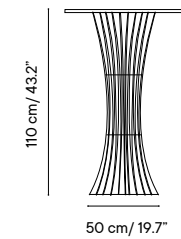

iSi 8197
Pouf H43 Ø42

iSi 8187
Pouf H49 Ø42

iSi 8198
Pouf Ø100

iSi 8199
Pouf Ø150

iSi 8200
High pouf

42 cm / 16.5"

42 cm / 16.5"

42 cm / 16.5"

50 cm / 19.7"

	Round table top	Square table top	
iSi 9282	ø 60 cm / 23.6"	iSi 9288	60 x 60 cm / 23.6 x 23.6"
iSi 9283	ø 70 cm / 27.6"	iSi 9289	70 x 70 cm / 27.6 x 27.6"
iSi 9284	ø 80 cm / 31.5"	iSi 9290	80 x 80 cm / 31.5 x 31.5"
iSi 9285	ø 90 cm / 35.4"		
iSi 9286	ø 100 cm / 39.3"		
iSi 9287	ø 110 cm / 43.3"		