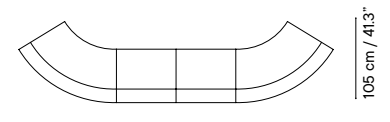

400 cm / 157.4"