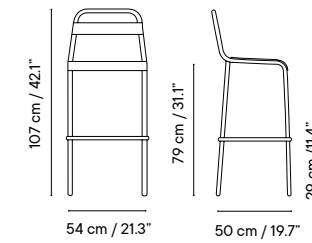

Dimensions in cm and inches
Medidas en cm y pulgadas

iSi 8055
Chair

iSi 8056
Armchair

iSi 8058
Stool 79

iSi 8057
Stool 68

iSi 8059
Bench

iSi 8055
Black night
RAL 9011

iSi 8056
Black night
RAL 9011