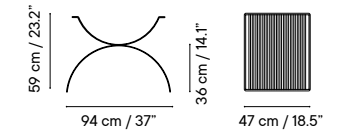

HPL or Solid Core p. 327

Dimensions in cm and inches
Medidas en cm y pulgadas

iSi 8178
Throne

iSi 8177
Chair

Table

Metal table top

iSi 8179	110 x 70 cm / 43.3" x 27.5"
iSi 8180	120 x 80 cm / 47.2" x 31.4"
iSi 8181	140 x 80 cm / 55.1" x 31.4"