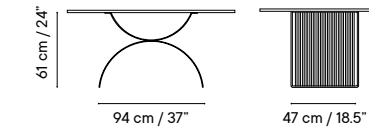

HPL or Solid Core p. 327

Dimensions in cm and inches
Medidas en cm y pulgadas

iSi 8178
Throne

iSi 8177
Chair

Table

Metal table top

iSi 8179	110 x 70 cm / 43.3" x 27.5"
iSi 8180	120 x 80 cm / 47.2" x 31.4"
iSi 8181	140 x 80 cm / 55.1" x 31.4"