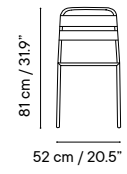

iSi 8053
Chair

4 slats / lamas