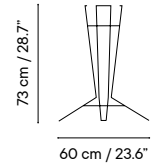

iSi 7229
Planter 73