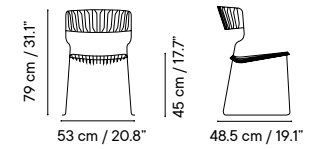

Dimensions in cm and inches
Medidas en cm y pulgadas

iSi 8201
Chair

iSi 8206
Lounge

iSi 8261
Stool 65

iSi 8260
Stool 75

Base size depends on table top size

○ Round table top

iSi 8207	ø 60 cm / ø 23.6"
iSi 8208	ø 70 cm / ø 27.6"
iSi 8209	ø 80 cm / ø 31.5"
iSi 8210	ø 90 cm / 35.4" x 15.7"
iSi 8211	ø 100 cm / 39.4" x 15.7"
iSi 8212	ø 110 cm / 43.2" x 15.7"