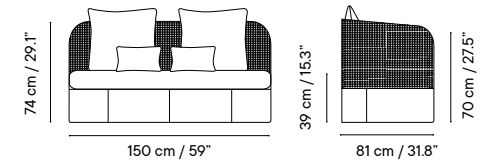

Porcelain p. 326

HPL or Solid Core p. 327

Dimensions in cm and inches
Medidas en cm y pulgadas

iSi 8106
Poltrona

iSi 8107
Sofa

iSi 8143
Armchair

iSi 8145
Stool 69

iSi 8144
Stool 79

iSi 9279
Table Height 74 cm / 29.1"

Table Height 45 cm / 17.7"

ø 60 cm / 23.6"	iSi 9273
ø 70 cm / 27.6"	iSi 9274
ø 80 cm / 31.5"	iSi 9275
ø 90 cm / 35.4"	iSi 9276
ø 100 cm / 39.3"	iSi 9277
ø 110 cm / 43.3"	iSi 9328