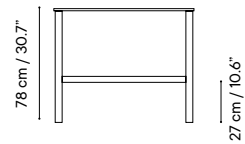

Dimensions in cm and inches
Medidas en cm y pulgadas

Stool height 45 cm / 17.7"

iSi 8018	39 x 39 cm / 15.3 x 15.3"
----------	---------------------------

Stool Height 78 cm / 30.7"

iSi 8017	39 x 39 cm / 15.3 x 15.3"
----------	---------------------------