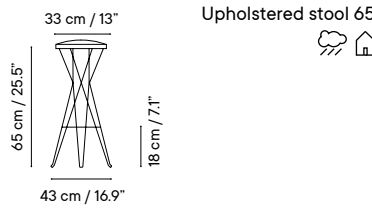

iSi 8111
Upholstered stool 65

iSi 8028
Stool 65

iSi 8112
Upholstered stool 76

iSi 8021
Stool 76

Dimensions in cm and inches
Medidas en cm y pulgadas

iSi 9326
Height 74 cm / 29.1"

53 cm / 20.8"

61 cm / 24"