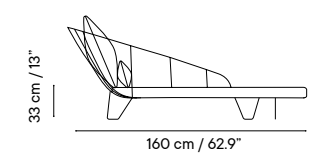

iSi 8123
Daybed