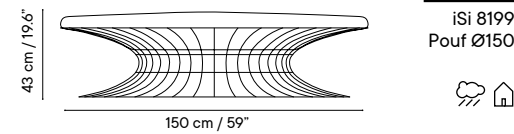

Round table top	Square table top	
iSi 9282	ø 60 cm / 23.6"	iSi 9288	60 x 60 cm / 23.6 x 23.6"
iSi 9283	ø 70 cm / 27.6"	iSi 9289	70 x 70 cm / 27.6 x 27.6"
iSi 9284	ø 80 cm / 31.5"	iSi 9290	80 x 80 cm / 31.5 x 31.5"
iSi 9285	ø 90 cm / 35.4"		
iSi 9286	ø 100 cm / 39.3"		
iSi 9287	ø 110 cm / 43.3"		

	Round table top	Square table top	
iSi 9291	ø 60 cm / 23.6"	iSi 9297	60 x 60 cm / 23.6 x 23.6"
iSi 9292	ø 70 cm / 27.6"	iSi 9298	70 x 70 cm / 27.6 x 27.6"
iSi 9293	ø 80 cm / 31.5"	iSi 9299	80 x 80 cm / 31.5 x 31.5"
iSi 9294	ø 90 cm / 35.4"		
iSi 9295	ø 100 cm / 39.3"		
iSi 9296	ø 110 cm / 43.3"		

	Round table top	Square table top	
iSi 9300	ø 60 cm / 23.6"	iSi 9306	60 x 60 cm / 23.6 x 23.6"
iSi 9301	ø 70 cm / 27.6"	iSi 9307	70 x 70 cm / 27.6 x 27.6"
iSi 9302	ø 80 cm / 31.5"	iSi 9308	80 x 80 cm / 31.5 x 31.5"
iSi 9303	ø 90 cm / 35.4"	iSi 9309	110 x 70 cm / 43.3 x 27.6"
iSi 9304	ø 100 cm / 39.3"	iSi 9310	120 x 80 cm / 47.2 x 31.5"
iSi 9305	ø 110 cm / 43.3"	iSi 9311	240 x 120 cm / 94.4 x 47.2"

	Round table top	Square table top	
iSi 9312	ø 60 cm / 23.6"	iSi 9315	60 x 60 cm / 23.6 x 23.6"
iSi 9313	ø 70 cm / 27.6"	iSi 9316	70 x 70 cm / 27.6 x 27.6"
iSi 9314	ø 80 cm / 31.5"	iSi 9317	80 x 80 cm / 31.5 x 31.5"

Table Height 47 cm / 18.5"

Table Height 54 cm / 21.2"

Table Height 74 cm / 29.1"

Table Height 110 cm / 43.2"