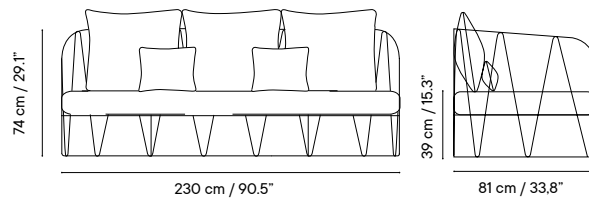

Porcelain p. 326

HPL or Solid Core p. 327

Dimensions in cm and inches
Medidas en cm y pulgadas

Dimensions in cm and inches
Medidas en cm y pulgadas

iSi 9159
Poltrona

iSi 9160
Pouf

iSi 9162
Stool

iSi 9161
Mini stool

iSi 8078
Two seater sofa

iSi 9132
Curved Modular sofa

iSi 9158
Straight Modular sofa

iSi 8251
Three seater sofa

iSi 8153
Curved high modular sofa

iSi 8154
Straight high modular sofa

Table Height 45 cm / 17.7"

iSi 9254	ø 60 cm / 23.6"
iSi 9255	ø 70 cm / 27.6"
iSi 9256	ø 80 cm / 31.5"
iSi 9257	ø 90 cm / 35.4"
iSi 9258	ø 110 cm / 43.3"

Table Height 74 cm / 29.1"

iSi 9259	ø 60 cm / 23.6"
iSi 9260	ø 70 cm / 27.6"
iSi 9216	ø 80 cm / 31.5"
iSi 9217	ø 90 cm / 35.4"
iSi 9218	ø 110 cm / 43.3"