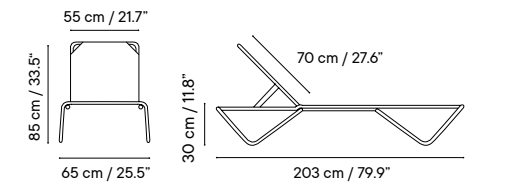

iSi 3024
Sunlounger