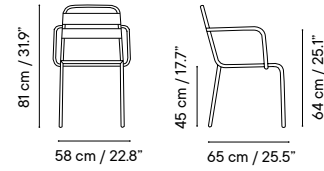

iSi 3024 available in Batyline / Textilene p. 319

Dimensions in cm and inches
Medidas en cm y pulgadas

Dimensions in cm and inches
Medidas en cm y pulgadas

iSi 8005
Chair

iSi 8053
Chair

4 slats / lamas

iSi 8006
Armchair