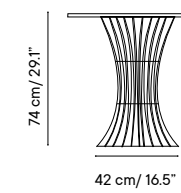

iSi 8197
Pouf H43 Ø42

iSi 8187
Pouf H49 Ø42

iSi 8198
Pouf Ø100

iSi 8199
Pouf Ø150

iSi 8200
High pouf

42 cm / 16.5"

42 cm / 16.5"

42 cm / 16.5"

50 cm / 19.7"

	Round table top	Square table top	
iSi 9282	ø 60 cm / 23.6"	iSi 9288	60 x 60 cm / 23.6 x 23.6"
iSi 9283	ø 70 cm / 27.6"	iSi 9289	70 x 70 cm / 27.6 x 27.6"
iSi 9284	ø 80 cm / 31.5"	iSi 9290	80 x 80 cm / 31.5 x 31.5"
iSi 9285	ø 90 cm / 35.4"		
iSi 9286	ø 100 cm / 39.3"		
iSi 9287	ø 110 cm / 43.3"		