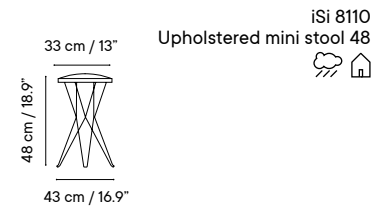

Outdoor technical leather p. 320

TABLE-TOP

Metal finishes p. 314

Porcelain p. 326

HPL or Solid Core p. 327

Dimensions in cm and inches
Medidas en cm y pulgadas

iSi 8110
Upholstered mini stool 48

iSi 8050
Stool 48

iSi 8111
Upholstered stool 65

iSi 8028
Stool 65

iSi 8112
Upholstered stool 76

iSi 8021
Stool 76

Dimensions in cm and inches
Medidas en cm y pulgadas

iSi 9326
Height 74 cm / 29.1"

53 cm / 20.8"

61 cm / 24"