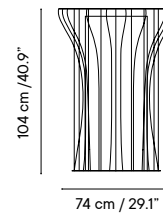

Collection available in:
Metal finishes p. 314

Dimensions in cm and inches
Medidas en cm y pulgadas

iSi 8252
Straight Modular bar

iSi 8253
Curved Modular bar

Planters

PARADISO DIVIDER

Paradiso divider & planter
Sand beige RAL 7032
Handen Coral