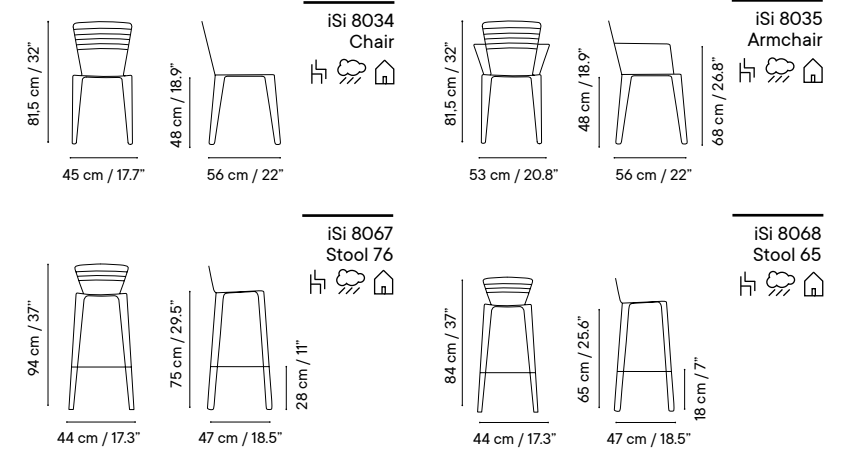

Outdoor technical leather p. 320

TABLE-TOP

Metal finishes p. 314

HPL or Solid Core p. 327

Dimensions in cm and inches
Medidas en cm y pulgadas

Table Height 74 cm / 29.1"

Round table top

iSi 9083	ø 60 cm / ø 23.6"
iSi 9084	ø 70 cm / ø 27.6"
iSi 9085	ø 80 cm / ø 31.5"
iSi 9086	ø 90 x 74 cm / 35.4" x 29.1"
iSi 9125	ø 110 x 74 cm / 43.2" x 29.1"

Square table top

iSi 9126	60 x 60 cm / 23.6 x 23.6"
iSi 9127	70 x 70 cm / 27.6 x 27.6"
iSi 9128	80 x 80 cm / 31.5 x 31.5"
iSi 8036	110 x 70 cm / 43.3" x 27.6"
iSi 8037	120 x 80 cm / 47.2" x 31.5"
iSi 8038	140 x 80 cm / 55.1 x 31.5"