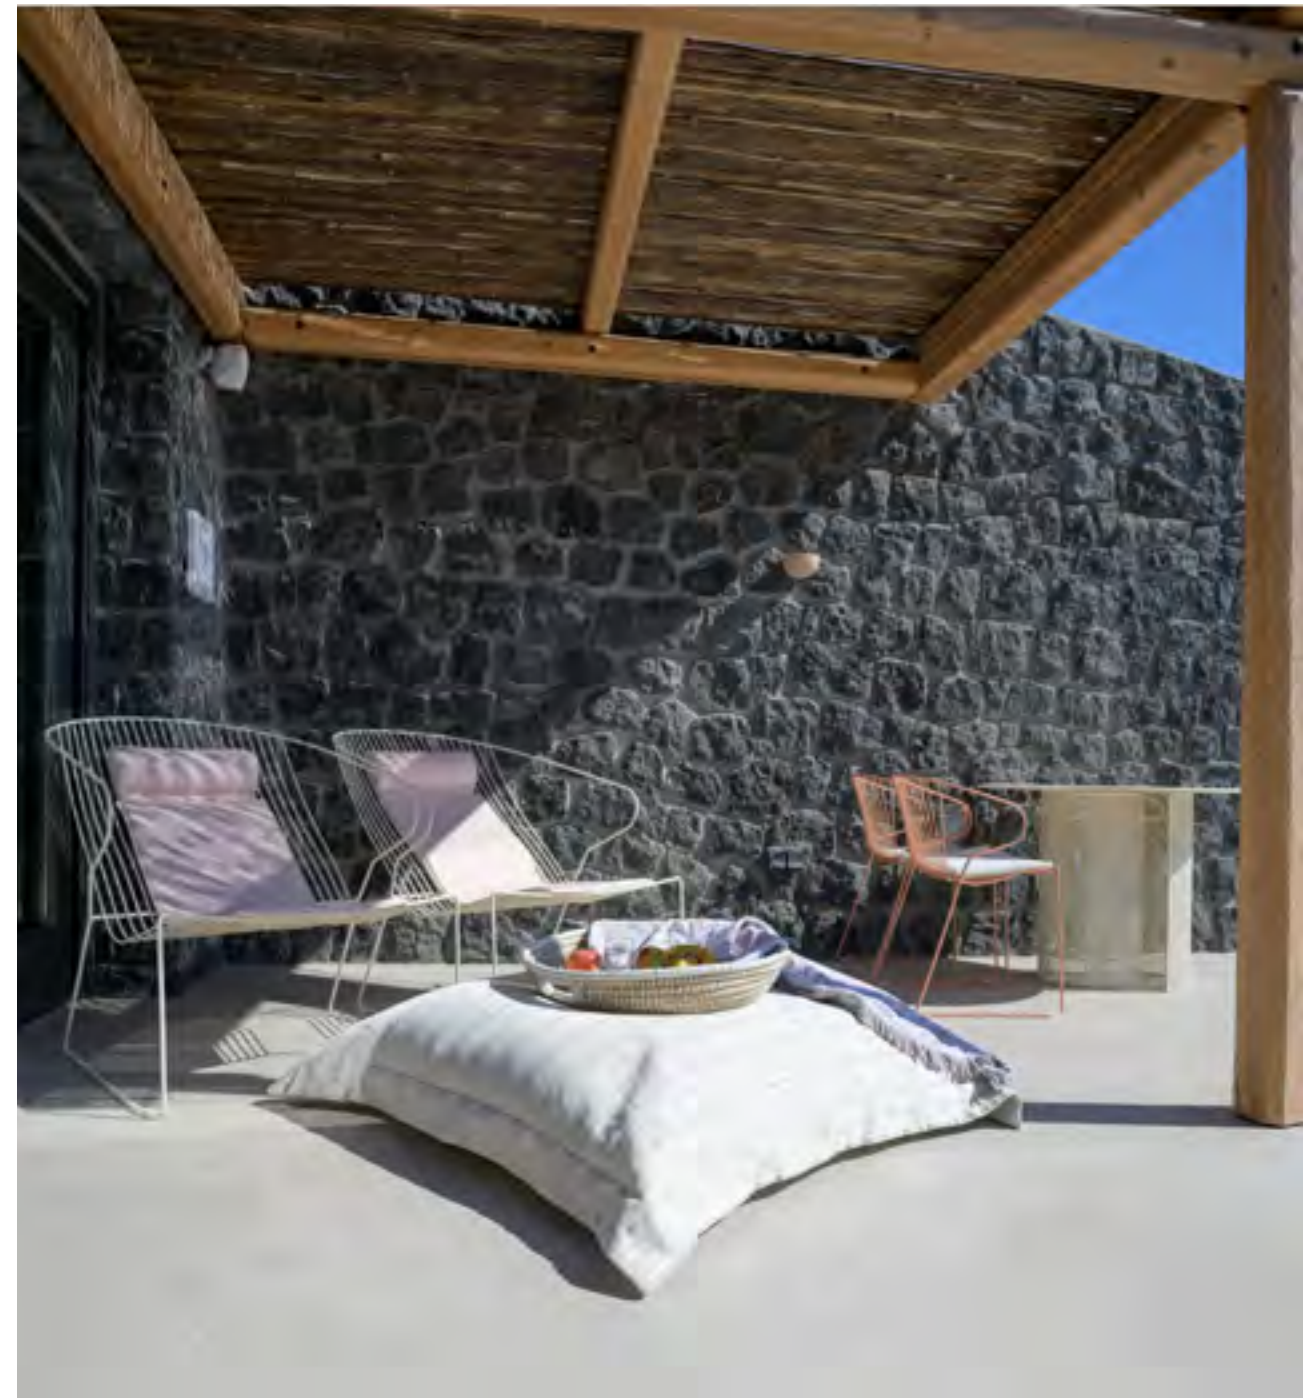

Bolonia lounge
Ibiza White RAL 9016
Vernet Dawn 1041

Bolonia armchairs & Arena table
Pastel pink RAL 3012
Lopi Marble