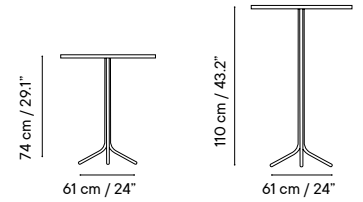

Collection available in:

STRUCTURE

Metal finishes p. 314

TABLE-TOP

Metal finishes p. 314

HPL or Solid Core p. 327

Dimensions in cm and inches
Medidas en cm y pulgadas

Height 74 cm / 29.1"