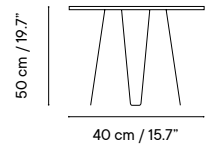

Height 50 cm / 19.7"

Round table top

iSi 9345	ø 40 cm / ø 15.7"
iSi 9214	ø 50 cm / ø 19.7"
iSi 9215	ø 60 cm / ø 23.6"