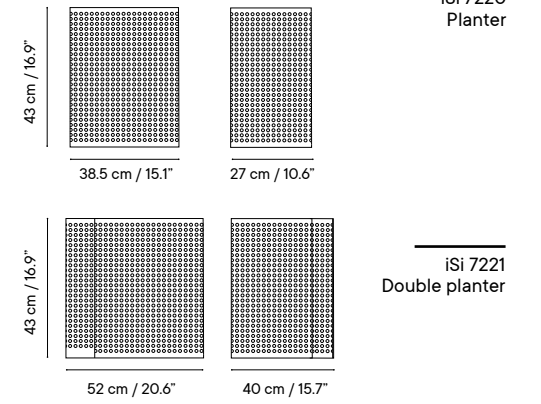

Collection available in:
STRUCTURE
Metal finishes p. 314

Dimensions in cm and inches
Medidas en cm y pulgadas

iSi 7220

iSi 7221

Bolonia armchair, Nostrum table & planter
Ibiza White RAL 9016
Taupe Grey RAL 7006