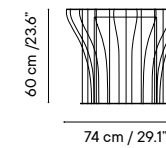

Collection available in:
Metal finishes p. 314

Dimensions in cm and inches
Medidas en cm y pulgadas

iSi 8252
Straight Modular bar

iSi 8253
Curved Modular bar

Planters

PARADISO DIVIDER

Paradiso divider & planter
Sand beige RAL 7032
Handen Coral