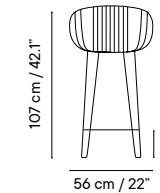

iSi 9164
Stool 76
iSi 8105
Upholstered