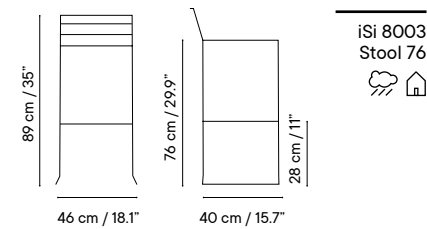

Outdoor technical leather p. 320

Dimensions in cm and inches
Medidas en cm y pulgadas

iSi 8001
Chair

iSi 8002
Armchair

iSi 8003
Stool 76

iSi 8025
Stool 65

iSi 8004
Table

iSi 8001
Plain blue
RAL 5002