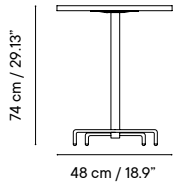

HPL or Solid Core p. 327

FOLDING / ABATIBLE

Dimensions in cm and inches
Medidas en cm y pulgadas

Height 74 cm / 29.13"

Round table top

iSi 9267	ø 60 cm / ø 23.6"
iSi 9268	ø 70 cm / ø 27.6"
iSi 9269	ø 80 cm / ø 31.5"