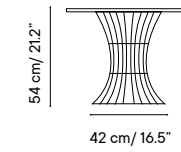

iSi 8197
Pouf H43 Ø42

iSi 8187
Pouf H49 Ø42

iSi 8198
Pouf Ø100

iSi 8199
Pouf Ø150

iSi 8200
High pouf

42 cm / 16.5"

42 cm / 16.5"

42 cm / 16.5"

50 cm / 19.7"

	Round table top	Square table top	
iSi 9282	ø 60 cm / 23.6"	iSi 9288	60 x 60 cm / 23.6 x 23.6"
iSi 9283	ø 70 cm / 27.6"	iSi 9289	70 x 70 cm / 27.6 x 27.6"
iSi 9284	ø 80 cm / 31.5"	iSi 9290	80 x 80 cm / 31.5 x 31.5"
iSi 9285	ø 90 cm / 35.4"		
iSi 9286	ø 100 cm / 39.3"		
iSi 9287	ø 110 cm / 43.3"		