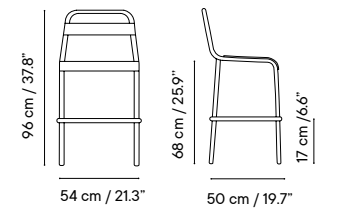

Dimensions in cm and inches
Medidas en cm y pulgadas

iSi 8055
Chair

iSi 8056
Armchair

iSi 8058
Stool 79

iSi 8057
Stool 68

iSi 8059
Bench

iSi 8055
Black night
RAL 9011

iSi 8056
Black night
RAL 9011