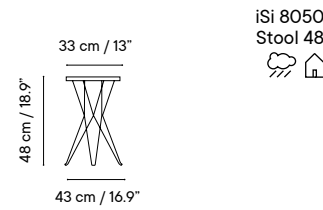

Outdoor technical leather p. 320

TABLE-TOP

Metal finishes p. 314

Porcelain p. 326

HPL or Solid Core p. 327

Dimensions in cm and inches
Medidas en cm y pulgadas

iSi 8110
Upholstered mini stool 48

iSi 8050
Stool 48

iSi 8111
Upholstered stool 65

iSi 8028
Stool 65

iSi 8112
Upholstered stool 76

iSi 8021
Stool 76

Dimensions in cm and inches
Medidas en cm y pulgadas

iSi 9326
Height 74 cm / 29.1"

53 cm / 20.8"

61 cm / 24"