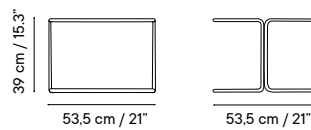

Outdoor technical leather p. 320

TABLE-TOP

Metal finishes p. 314

Porcelain p. 326

HPL or Solid Core

p. 327

Dimensions in cm and inches
Medidas en cm y pulgadas

Dimensions in cm and inches
Medidas en cm y pulgadas

iSi 8084
Chair

iSi 8125
Chair no backrest

iSi 8155
Poltrona no backrest

iSi 8128
Sofa 2 seats
no backrest

iSi 9331
Side table

iSi 8194
Sunlounger

iSi 8085
Stool 74
iSi 8156
Stool 65

Round table top	
iSi 9332	ø 60 cm / ø 23.6"
iSi 9333	ø 70 cm / ø 27.6"
iSi 9334	ø 80 cm / ø 31.5"