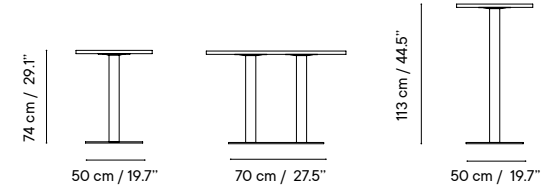

Dimensions in cm and inches
Medidas en cm y pulgadas

Round table top		Square table top	
Height 45 cm / 17.7"			
iSi 9363	ø 60 cm / ø 23.6"	iSi 9369	60 x 60 cm / 23.6 x 23.6"
iSi 9364	ø 70 cm / ø 27.6"	iSi 9370	70 x 70 cm / 27.6 x 27.6"
iSi 9365	ø 80 cm / ø 31.5"	iSi 9371	80 x 80 cm / 31.5 x 31.5"
iSi 9366	ø 90 cm / ø 35.4"		
iSi 9367	ø 100 cm / ø 39.4"		
iSi 9368	ø 110 cm / ø 43.3"		