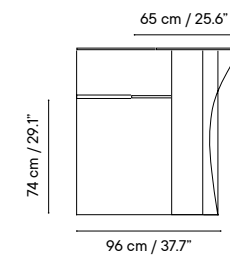

iSi 8253
Curved Modular bar