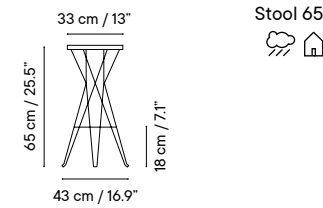

Outdoor technical leather p. 320

TABLE-TOP

Metal finishes p. 314

Porcelain p. 326

HPL or Solid Core p. 327

Dimensions in cm and inches
Medidas en cm y pulgadas

iSi 8110
Upholstered mini stool 48

iSi 8050
Stool 48

iSi 8111
Upholstered stool 65

iSi 8028
Stool 65

iSi 8112
Upholstered stool 76

iSi 8021
Stool 76

Dimensions in cm and inches
Medidas en cm y pulgadas

iSi 9326
Height 74 cm / 29.1"

53 cm / 20.8"

61 cm / 24"