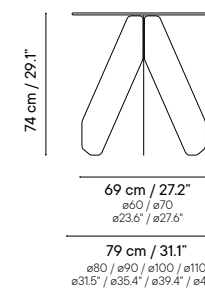

Dimensions in cm and inches
Medidas en cm y pulgadas

iSi 8201
Chair

iSi 8206
Lounge

iSi 8261
Stool 65

iSi 8260
Stool 75

Base size depends on table top size

○ Round table top

iSi 8207	ø 60 cm / ø 23.6"
iSi 8208	ø 70 cm / ø 27.6"
iSi 8209	ø 80 cm / ø 31.5"
iSi 8210	ø 90 cm / 35.4" x 15.7"
iSi 8211	ø 100 cm / 39.4" x 15.7"
iSi 8212	ø 110 cm / 43.2" x 15.7"

Table Height 40 cm / 15.7"

□ Square table top

iSi 8213	60 x 60 cm / 23.6 x 23.6"
iSi 8214	70 x 70 cm / 27.6 x 27.6"
iSi 8215	80 x 80 cm / 31.5 x 31.5"
iSi 8216	90 x 90 cm / 35.4" x 35.4"

○ Round table top