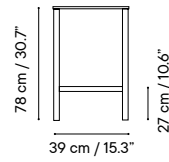

Dimensions in cm and inches
Medidas en cm y pulgadas

Stool height 45 cm / 17.7"

iSi 8018	39 x 39 cm / 15.3 x 15.3"
----------	---------------------------

Stool Height 78 cm / 30.7"

iSi 8017	39 x 39 cm / 15.3 x 15.3"
----------	---------------------------