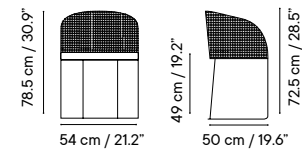

Porcelain p. 326

HPL or Solid Core p. 327

Dimensions in cm and inches
Medidas en cm y pulgadas

iSi 8106
Poltrona

iSi 8107
Sofa

iSi 8143
Armchair

iSi 8145
Stool 69

iSi 8144
Stool 79

iSi 9279
Table Height 74 cm / 29.1"

Table Height 45 cm / 17.7"

ø 60 cm / 23.6"	iSi 9273
ø 70 cm / 27.6"	iSi 9274
ø 80 cm / 31.5"	iSi 9275
ø 90 cm / 35.4"	iSi 9276
ø 100 cm / 39.3"	iSi 9277
ø 110 cm / 43.3"	iSi 9328