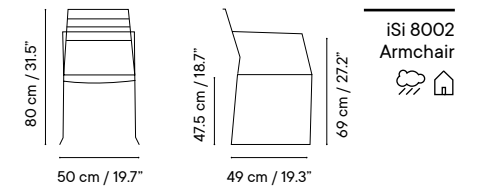

Outdoor technical leather p. 320

Dimensions in cm and inches
Medidas en cm y pulgadas

iSi 8001
Chair

iSi 8002
Armchair

iSi 8003
Stool 76

iSi 8025
Stool 65

iSi 8004
Table

iSi 8001
Plain blue
RAL 5002