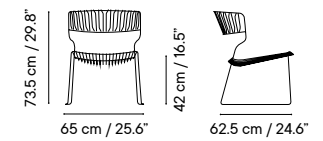

Dimensions in cm and inches
Medidas en cm y pulgadas

iSi 8201
Chair

iSi 8206
Lounge

iSi 8261
Stool 65

iSi 8260
Stool 75

Base size depends on table top size

○ Round table top

iSi 8207	ø 60 cm / ø 23.6"
iSi 8208	ø 70 cm / ø 27.6"
iSi 8209	ø 80 cm / ø 31.5"
iSi 8210	ø 90 cm / 35.4" x 15.7"
iSi 8211	ø 100 cm / 39.4" x 15.7"
iSi 8212	ø 110 cm / 43.2" x 15.7"