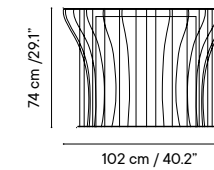

Collection available in:
Metal finishes p. 314

Dimensions in cm and inches
Medidas en cm y pulgadas

iSi 8252
Straight Modular bar

iSi 8253
Curved Modular bar

Planters

PARADISO DIVIDER

Paradiso divider & planter
Sand beige RAL 7032
Handen Coral