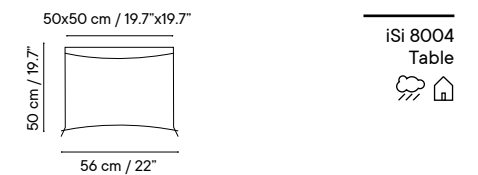

Outdoor technical leather p. 320

Dimensions in cm and inches
Medidas en cm y pulgadas

iSi 8001
Chair

iSi 8002
Armchair

iSi 8003
Stool 76

iSi 8025
Stool 65

iSi 8004
Table

iSi 8001
Plain blue
RAL 5002