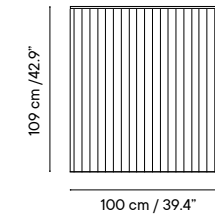

Collection available in:
Metal finishes p. 314

Dimensions in cm and inches
Medidas en cm y pulgadas

iSi 8252
Straight Modular bar

iSi 8253
Curved Modular bar

Planters

PARADISO DIVIDER

Paradiso divider & planter
Sand beige RAL 7032
Handen Coral