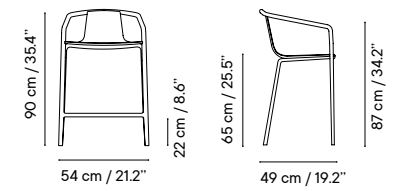

Dimensions in cm and inches
Medidas en cm y pulgadas

iSi 7210
Armchair

iSi 8142
Poltrona

iSi 8141
Stool 65

iSi 8140
Stool 76

iSi 7210
Turquoise blue
RAL 6027

iSi 8142
Turquoise blue
RAL 6027

iSi 8141
Turquoise blue
RAL 6027