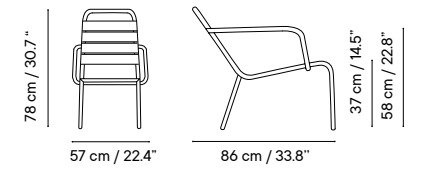

iSi 8023
Lounge