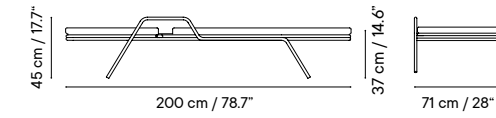

iSi 8264
Sunlounger