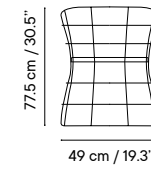

HPL or Solid Core p. 327

Dimensions in cm and inches
Medidas en cm y pulgadas

iSi 8178
Throne

iSi 8177
Chair

Table

Metal table top

iSi 8179	110 x 70 cm / 43.3" x 27.5"
iSi 8180	120 x 80 cm / 47.2" x 31.4"
iSi 8181	140 x 80 cm / 55.1" x 31.4"

Collection available in:

STRUCTURE

Metal finishes p. 314

UPHOLSTERY

Outdoor fabrics p. 318

Outdoor technical leather p. 320

Dimensions in cm and inches
Medidas en cm y pulgadas

iSi 8193
Armchair seat cushion
iSi 8231
Armchair double cushion