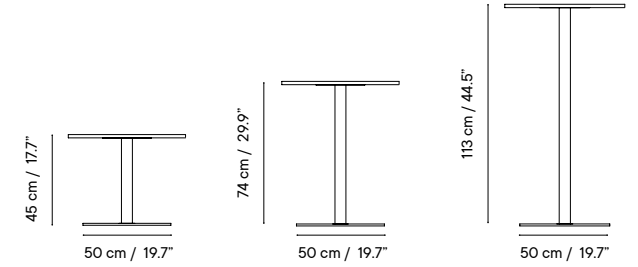

Height 45 cm / 17.7"

Round table top		Square table top	
iSi 9405	ø 60 cm / ø 23.6"	iSi 9411	60 x 60 cm / 23.6 x 23.6"
iSi 9406	ø 70 cm / ø 27.6"	iSi 9412	70 x 70 cm / 27.6 x 27.6"
iSi 9407	ø 80 cm / ø 31.5"	iSi 9413	80 x 80 cm / 31.5 x 31.5"

Height 74 cm / 29.9"

Round table top		Square table top	
iSi 9414	ø 60 cm / ø 23.6"	iSi 9420	60 x 60 cm / 23.6 x 23.6"
iSi 9415	ø 70 cm / ø 27.6"	iSi 9421	70 x 70 cm / 27.6 x 27.6"
iSi 9416	ø 80 cm / ø 31.5"	iSi 9422	80 x 80 cm / 31.5 x 31.5"

Height 113 cm / 44.5"

Round table top		Square table top	
iSi 9423	ø 60 cm / ø 23.6"	iSi 9429	60 x 60 cm / 23.6 x 23.6"
iSi 9424	ø 70 cm / ø 27.6"	iSi 9430	70 x 70 cm / 27.6 x 27.6"
iSi 9425	ø 80 cm / ø 31.5"	iSi 9431	80 x 80 cm / 31.5 x 31.5"