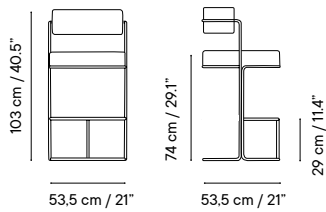

Outdoor technical leather p. 320

TABLE-TOP

Metal finishes p. 314

Porcelain p. 326

HPL or Solid Core

p. 327

Dimensions in cm and inches
Medidas en cm y pulgadas

Dimensions in cm and inches
Medidas en cm y pulgadas

iSi 8084
Chair

iSi 8125
Chair no backrest

iSi 8155
Poltrona no backrest

iSi 8128
Sofa 2 seats
no backrest

iSi 9331
Side table

iSi 8194
Sunlounger

iSi 8085
Stool 74
iSi 8156
Stool 65

Round table top	
iSi 9332	ø 60 cm / ø 23.6"
iSi 9333	ø 70 cm / ø 27.6"
iSi 9334	ø 80 cm / ø 31.5"

Square table top	
iSi 9335	60 x 60 cm / 23.6 x 23.6"
iSi 9336	70 x 70 cm / 27.6 x 27.6"
iSi 9337	80 x 80 cm / 31.5 x 31.5"

Round table top	
iSi 9261	ø 60 cm / ø 23.6"
iSi 9262	ø 70 cm / ø 27.6"
iSi 9263	ø 80 cm / ø 31.5"