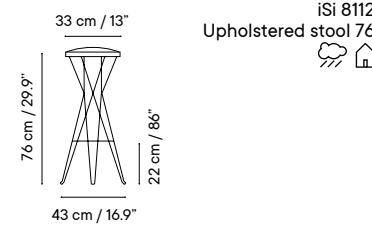

Outdoor technical leather p. 320

TABLE-TOP

Metal finishes p. 314

Porcelain p. 326

HPL or Solid Core p. 327

Dimensions in cm and inches
Medidas en cm y pulgadas

iSi 8110
Upholstered mini stool 48

iSi 8050
Stool 48

iSi 8111
Upholstered stool 65

iSi 8028
Stool 65

iSi 8112
Upholstered stool 76

iSi 8021
Stool 76

Dimensions in cm and inches
Medidas en cm y pulgadas

iSi 9326
Height 74 cm / 29.1"

53 cm / 20.8"

61 cm / 24"