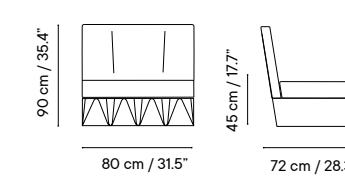

Porcelain p. 326

HPL or Solid Core p. 327

Dimensions in cm and inches
Medidas en cm y pulgadas

Dimensions in cm and inches
Medidas en cm y pulgadas

iSi 9159
Poltrona

iSi 9160
Pouf

iSi 9162
Stool

iSi 9161
Mini stool

iSi 8078
Two seater sofa

iSi 9132
Curved Modular sofa

iSi 9158
Straight Modular sofa

iSi 8251
Three seater sofa

iSi 8153
Curved high modular sofa

iSi 8154
Straight high modular sofa

Table Height 45 cm / 17.7"

iSi 9254	ø 60 cm / 23.6"
iSi 9255	ø 70 cm / 27.6"
iSi 9256	ø 80 cm / 31.5"
iSi 9257	ø 90 cm / 35.4"
iSi 9258	ø 110 cm / 43.3"

Table Height 74 cm / 29.1"

iSi 9259	ø 60 cm / 23.6"
iSi 9260	ø 70 cm / 27.6"
iSi 9216	ø 80 cm / 31.5"
iSi 9217	ø 90 cm / 35.4"
iSi 9218	ø 110 cm / 43.3"