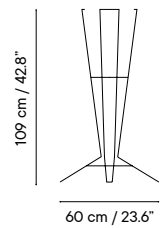

iSi 7230
Planter 109