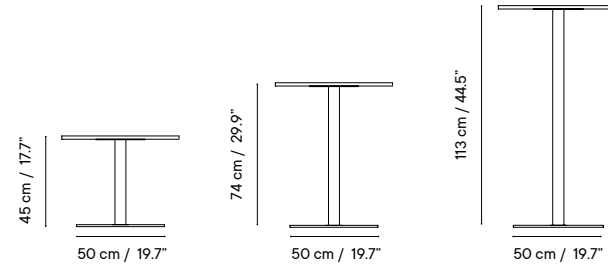

Dimensions in cm and inches
Medidas en cm y pulgadas

Height 45 cm / 17.7"

Round table top		Square table top	
iSi 9378	ø 60 cm / ø 23.6"	iSi 9384	60 x 60 cm / 23.6 x 23.6"
iSi 9379	ø 70 cm / ø 27.6"	iSi 9385	70 x 70 cm / 27.6 x 27.6"
iSi 9380	ø 80 cm / ø 31.5"	iSi 9386	80 x 80 cm / 31.5 x 31.5"