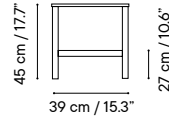

Dimensions in cm and inches
Medidas en cm y pulgadas

Stool height 45 cm / 17.7"

iSi 8018	39 x 39 cm / 15.3 x 15.3"
----------	---------------------------

Stool Height 78 cm / 30.7"

iSi 8017	39 x 39 cm / 15.3 x 15.3"
----------	---------------------------