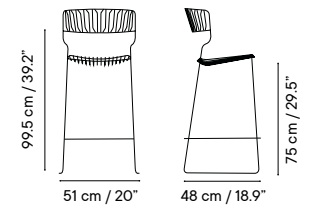

Dimensions in cm and inches
Medidas en cm y pulgadas

iSi 8201
Chair

iSi 8206
Lounge

iSi 8261
Stool 65

iSi 8260
Stool 75

Base size depends on table top size

○ Round table top

iSi 8207	ø 60 cm / ø 23.6"
iSi 8208	ø 70 cm / ø 27.6"
iSi 8209	ø 80 cm / ø 31.5"
iSi 8210	ø 90 cm / 35.4" x 15.7"
iSi 8211	ø 100 cm / 39.4" x 15.7"
iSi 8212	ø 110 cm / 43.2" x 15.7"

Table Height 40 cm / 15.7"

□ Square table top

iSi 8213	60 x 60 cm / 23.6 x 23.6"
iSi 8214	70 x 70 cm / 27.6 x 27.6"
iSi 8215	80 x 80 cm / 31.5 x 31.5"
iSi 8216	90 x 90 cm / 35.4" x 35.4"

○ Round table top