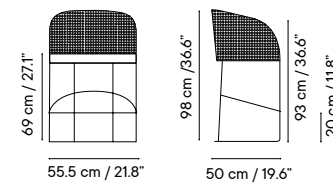

Porcelain p. 326

HPL or Solid Core p. 327

Dimensions in cm and inches
Medidas en cm y pulgadas

iSi 8106
Poltrona

iSi 8107
Sofa

iSi 8143
Armchair

iSi 8145
Stool 69

iSi 8144
Stool 79

iSi 9279
Table Height 74 cm / 29.1"

Table Height 45 cm / 17.7"

ø 60 cm / 23.6"	iSi 9273
ø 70 cm / 27.6"	iSi 9274
ø 80 cm / 31.5"	iSi 9275
ø 90 cm / 35.4"	iSi 9276
ø 100 cm / 39.3"	iSi 9277
ø 110 cm / 43.3"	iSi 9328