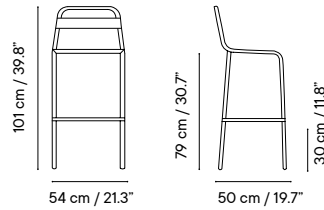

iSi 8007
Stool 79