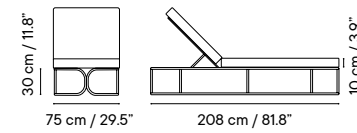

Outdoor technical leather p. 320

TABLE-TOP

Metal finishes p. 314

Porcelain p. 326

HPL or Solid Core

p. 327

Dimensions in cm and inches
Medidas en cm y pulgadas

Dimensions in cm and inches
Medidas en cm y pulgadas

iSi 8084
Chair

iSi 8125
Chair no backrest

iSi 8155
Poltrona no backrest

iSi 8128
Sofa 2 seats
no backrest

iSi 9331
Side table

iSi 8194
Sunlounger

iSi 8085
Stool 74
iSi 8156
Stool 65

Round table top	
iSi 9332	ø 60 cm / ø 23.6"
iSi 9333	ø 70 cm / ø 27.6"
iSi 9334	ø 80 cm / ø 31.5"