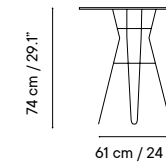

Outdoor technical leather p. 320

TABLE-TOP

Metal finishes p. 314

Porcelain p. 326

HPL or Solid Core p. 327

Dimensions in cm and inches
Medidas en cm y pulgadas

iSi 8110
Upholstered mini stool 48

iSi 8050
Stool 48

iSi 8111
Upholstered stool 65

iSi 8028
Stool 65

iSi 8112
Upholstered stool 76

iSi 8021
Stool 76

Dimensions in cm and inches
Medidas en cm y pulgadas

iSi 9326
Height 74 cm / 29.1"

53 cm / 20.8"

61 cm / 24"

66 cm / 25.9"

Height 48 cm / 18.9"

iSi 9000	ø 60 cm / ø 23.6"	iSi 9045	60 x 60 cm / 23.6 x 23.6"
iSi 9042	ø 70 cm / ø 27.6"	iSi 9046	70 x 70 cm / 27.6 x 27.6"
iSi 9043	ø 80 cm / ø 31.5"	iSi 9047	80 x 80 cm / 31.5 x 31.5"
iSi 9044	ø 90 cm / ø 35.4"	iSi 9048	90 x 90 cm / 35.4 x 35.4"