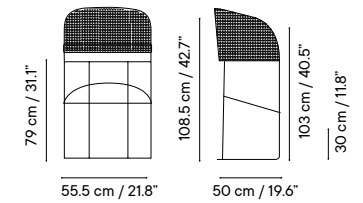

Porcelain p. 326

HPL or Solid Core p. 327

Dimensions in cm and inches
Medidas en cm y pulgadas

iSi 8106
Poltrona

iSi 8107
Sofa

iSi 8143
Armchair

iSi 8145
Stool 69

iSi 8144
Stool 79

iSi 9279
Table Height 74 cm / 29.1"

Table Height 45 cm / 17.7"

ø 60 cm / 23.6"	iSi 9273
ø 70 cm / 27.6"	iSi 9274
ø 80 cm / 31.5"	iSi 9275
ø 90 cm / 35.4"	iSi 9276
ø 100 cm / 39.3"	iSi 9277
ø 110 cm / 43.3"	iSi 9328