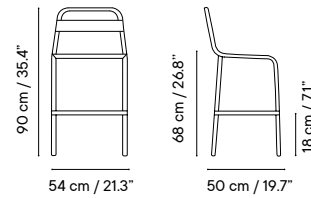

iSi 8024
Stool 68