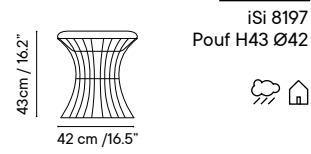

Round table top	Square table top	
iSi 9282	ø 60 cm / 23.6"	iSi 9288	60 x 60 cm / 23.6 x 23.6"
iSi 9283	ø 70 cm / 27.6"	iSi 9289	70 x 70 cm / 27.6 x 27.6"
iSi 9284	ø 80 cm / 31.5"	iSi 9290	80 x 80 cm / 31.5 x 31.5"
iSi 9285	ø 90 cm / 35.4"		
iSi 9286	ø 100 cm / 39.3"		
iSi 9287	ø 110 cm / 43.3"		

	Round table top	Square table top	
iSi 9291	ø 60 cm / 23.6"	iSi 9297	60 x 60 cm / 23.6 x 23.6"
iSi 9292	ø 70 cm / 27.6"	iSi 9298	70 x 70 cm / 27.6 x 27.6"
iSi 9293	ø 80 cm / 31.5"	iSi 9299	80 x 80 cm / 31.5 x 31.5"
iSi 9294	ø 90 cm / 35.4"		
iSi 9295	ø 100 cm / 39.3"		
iSi 9296	ø 110 cm / 43.3"		

	Round table top	Square table top	
iSi 9300	ø 60 cm / 23.6"	iSi 9306	60 x 60 cm / 23.6 x 23.6"
iSi 9301	ø 70 cm / 27.6"	iSi 9307	70 x 70 cm / 27.6 x 27.6"
iSi 9302	ø 80 cm / 31.5"	iSi 9308	80 x 80 cm / 31.5 x 31.5"
iSi 9303	ø 90 cm / 35.4"	iSi 9309	110 x 70 cm / 43.3 x 27.6"
iSi 9304	ø 100 cm / 39.3"	iSi 9310	120 x 80 cm / 47.2 x 31.5"
iSi 9305	ø 110 cm / 43.3"	iSi 9311	240 x 120 cm / 94.4 x 47.2"

	Round table top	Square table top	
iSi 9312	ø 60 cm / 23.6"	iSi 9315	60 x 60 cm / 23.6 x 23.6"
iSi 9313	ø 70 cm / 27.6"	iSi 9316	70 x 70 cm / 27.6 x 27.6"
iSi 9314	ø 80 cm / 31.5"	iSi 9317	80 x 80 cm / 31.5 x 31.5"

Table Height 47 cm / 18.5"

Table Height 54 cm / 21.2"

Table Height 74 cm / 29.1"

Table Height 110 cm / 43.2"