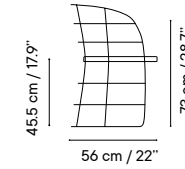

HPL or Solid Core p. 327

Dimensions in cm and inches
Medidas en cm y pulgadas

iSi 8178
Throne

iSi 8177
Chair

Table

Metal table top

iSi 8179	110 x 70 cm / 43.3" x 27.5"
iSi 8180	120 x 80 cm / 47.2" x 31.4"
iSi 8181	140 x 80 cm / 55.1" x 31.4"

Collection available in:

STRUCTURE

Metal finishes p. 314

UPHOLSTERY

Outdoor fabrics p. 318

Outdoor technical leather p. 320

Dimensions in cm and inches
Medidas en cm y pulgadas

iSi 8193
Armchair seat cushion
iSi 8231
Armchair double cushion