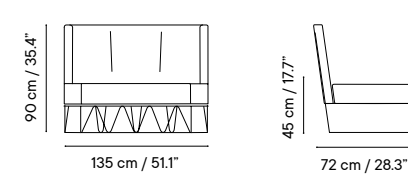

Porcelain p. 326

HPL or Solid Core p. 327

Dimensions in cm and inches
Medidas en cm y pulgadas

Dimensions in cm and inches
Medidas en cm y pulgadas

iSi 9159
Poltrona

iSi 9160
Pouf

iSi 9162
Stool

iSi 9161
Mini stool

iSi 8078
Two seater sofa

iSi 9132
Curved Modular sofa

iSi 9158
Straight Modular sofa

iSi 8251
Three seater sofa

iSi 8153
Curved high modular sofa

iSi 8154
Straight high modular sofa

Table Height 45 cm / 17.7"

iSi 9254	ø 60 cm / 23.6"
iSi 9255	ø 70 cm / 27.6"
iSi 9256	ø 80 cm / 31.5"
iSi 9257	ø 90 cm / 35.4"
iSi 9258	ø 110 cm / 43.3"

Table Height 74 cm / 29.1"

iSi 9259	ø 60 cm / 23.6"
iSi 9260	ø 70 cm / 27.6"
iSi 9216	ø 80 cm / 31.5"
iSi 9217	ø 90 cm / 35.4"
iSi 9218	ø 110 cm / 43.3"