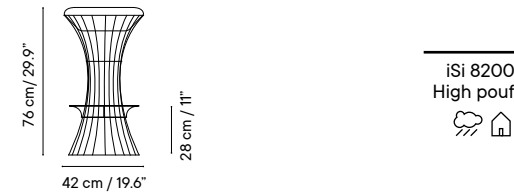

iSi 8197
Pouf H43 Ø42

iSi 8187
Pouf H49 Ø42

iSi 8198
Pouf Ø100

iSi 8199
Pouf Ø150

iSi 8200
High pouf

42 cm / 16.5"

42 cm / 16.5"

42 cm / 16.5"

50 cm / 19.7"

	Round table top	Square table top	
iSi 9282	ø 60 cm / 23.6"	iSi 9288	60 x 60 cm / 23.6 x 23.6"
iSi 9283	ø 70 cm / 27.6"	iSi 9289	70 x 70 cm / 27.6 x 27.6"
iSi 9284	ø 80 cm / 31.5"	iSi 9290	80 x 80 cm / 31.5 x 31.5"
iSi 9285	ø 90 cm / 35.4"		
iSi 9286	ø 100 cm / 39.3"		
iSi 9287	ø 110 cm / 43.3"		