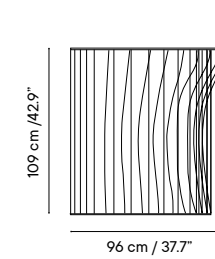

iSi 8253
Curved Modular bar