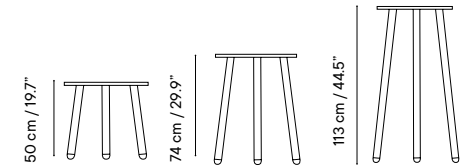

Collection available in:

STRUCTURE

Metal finishes p. 314

TABLE-TOP

Metal finishes p. 314

HPL or Solid Core p. 327

Dimensions in cm and inches
Medidas en cm y pulgadas

Height 110 cm / 43.3"