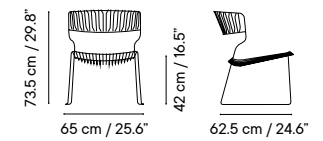

Table Height 47 cm / 18.5"  
Icons: outdoor use, home use

Table Height 54 cm / 21.2"  
Icons: outdoor use, home use

Table Height 74 cm / 29.1"  
Icons: outdoor use, home use

Table Height 110 cm / 43.2"  
Icons: outdoor use, home use

Dimensions in cm and inches  
Medidas en cms y pulgadas

iSi 9133  
Armchair  
iSi 9163  
Upholstered

iSi 8151  
Poltrona  
iSi 8152  
Upholstered poltrona

iSi 8082  
Lounge  
iSi 8083  
Upholstered

iSi 9165  
Stool 65  
iSi 9230  
Upholstered

Dimensions in cm and inches  
Medidas en cm y pulgadas

iSi 8201  
Chair

iSi 8206  
Lounge

iSi 8261  
Stool 65

iSi 8260  
Stool 75

Round table top

iSi 8207	ø 60 cm / ø 23.6"
iSi 8208	ø 70 cm / ø 27.6"
iSi 8209	ø 80 cm / ø 31.5"
iSi 8210	ø 90 cm / 35.4" x 15.7"
iSi 8211	ø 100 cm / 39.4" x 15.7"
iSi 8212	ø 110 cm / 43.2" x 15.7"

Table Height 40 cm / 15.7"

Square table top

iSi 8213	60 x 60 cm / 23.6 x 23.6"
iSi 8214	70 x 70 cm / 27.6 x 27.6"
iSi 8215	80 x 80 cm / 31.5 x 31.5"
iSi 8216	90 x 90 cm / 35.4" x 35.4"

Round table top

iSi 8219	ø 60 cm / ø 23.6"
iSi 8220	ø 70 cm / ø 27.6"
iSi 8221	ø 80 cm / ø 31.5"
iSi 8222	ø 90 cm / 35.4" x 29.1"
iSi 8223	ø 100 cm / 39.4" x 29.1"
iSi 8224	ø 110 cm / 43.2" x 29.1"