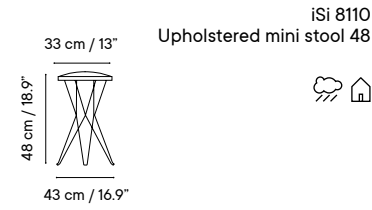

Dimensions in cm and inches  
Medidas en cms y pulgadas

Dimensions in cm and inches  
Medidas en cms y pulgadas

iSi 9326  
Height 74 cm / 29.1"

Height 48 cm / 18.9"

Height 74 cm / 29.1"

Height 111cm / 43.7"