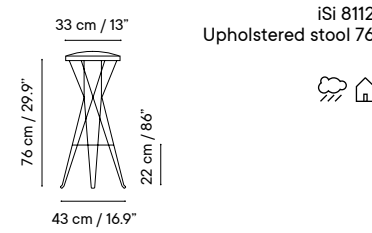

Dimensions in cm and inches  
Medidas en cms y pulgadas

Dimensions in cm and inches  
Medidas en cms y pulgadas

iSi 9326  
Height 74 cm / 29.1"

Height 48 cm / 18.9"

Height 74 cm / 29.1"

Height 111cm / 43.7"