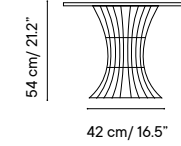

Dimensions in cm and inches  
Medidas en cm y pulgadas

Dimensions in cm and inches  
Medidas en cm y pulgadas

iSi 8072  
Chair  
☁️ 🏠

iSi 7207  
Armchair  
☁️ 🏠

iSi 9151  
Lounge armchair  
☁️ 🏠

iSi 9152  
Poltrona  
☁️ 🏠

iSi 8199  
Pouf Ø150

iSi 8200  
High pouf

	Round table top		Square table top
iSi 9282	ø 60 cm / 23.6"	iSi 9288	60 x 60 cm / 23.6 x 23.6"
iSi 9283	ø 70 cm / 27.6"	iSi 9289	70 x 70 cm / 27.6 x 27.6"
iSi 9284	ø 80 cm / 31.5"	iSi 9290	80 x 80 cm / 31.5 x 31.5"
iSi 9285	ø 90 cm / 35.4"		
iSi 9286	ø 100 cm / 39.3"		
iSi 9287	ø 110 cm / 43.3"		

	Round table top		Square table top
iSi 9291	ø 60 cm / 23.6"	iSi 9297	60 x 60 cm / 23.6 x 23.6"
iSi 9292	ø 70 cm / 27.6"	iSi 9298	70 x 70 cm / 27.6 x 27.6"
iSi 9293	ø 80 cm / 31.5"	iSi 9299	80 x 80 cm / 31.5 x 31.5"
iSi 9294	ø 90 cm / 35.4"		
iSi 9295	ø 100 cm / 39.3"		
iSi 9296	ø 110 cm / 43.3"		

Table Height 47 cm / 18.5"  
Icons: outdoor use, home use

Table Height 54 cm / 21.2"  
Icons: outdoor use, home use

Table Height 74 cm / 29.1"  
Icons: outdoor use, home use

Table Height 110 cm / 43.2"  
Icons: outdoor use, home use