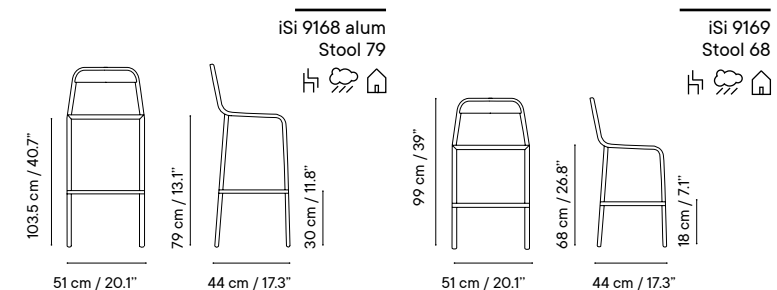

Dimensions in cm and inches  
 Medidas en cms y pulgadas

iSi 9166  
 Chair

iSi 9167  
 armchair

iSi 9169  
 Stool 68

iSi 9166  
 Red wine  
 RAL 3004

iSi 9167  
 Pine green  
 RAL 6005

iSi 9168  
 Sand beige  
 RAL 7032