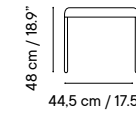

Dimensions in cm and inches  
Medidas en cms y pulgadas

iSi 9087  
Pouf

iSi 9088  
Bench

iSi 9071  
Table

iSi 9088  
Pastel green  
RAL 6019

iSi 9087  
Brown chocolate  
RAL 8017

iSi 9071  
Natural Honey  
RAL 1028

Dimensions in cm and inches  
Medidas en cms y pulgadas

Dimensions in cm and inches  
Medidas en cms y pulgadas

iSi 9326  
Height 74 cm / 29.1"

Height 48 cm / 18.9"

Height 74 cm / 29.1"

Height 111cm / 43.7"