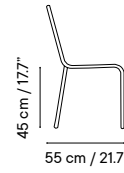

Dimensions in cm and inches  
Medidas en cm y pulgadas

Table Height 74 cm / 29.1"

Round table top

iSi 9083	ø 60 cm / ø 23.6"
iSi 9084	ø 70 cm / ø 27.6"
iSi 9085	ø 80 cm / ø 31.5"
iSi 9086	ø 90 x 74 cm / 35.4" x 29.1"
iSi 9125	ø 110 x 74 cm / 43.2" x 29.1"

Dimensions in cm and inches  
Medidas en cm y pulgadas

iSi 8026  
Tomato red  
RAL 3013

iSi 8027  
Red wine  
RAL 3004

iSi 8030  
Geranium red  
RAL 3020

iSi 8029  
Natural honey  
RAL 1028

BARCELONETA

Barceloneta sun lounger & Paradiso table  
Pale green RAL 6021  
Batyline Brote

Dimensions in cm and inches  
Medidas en cm y pulgadas

Dimensions in cm and inches  
Medidas en cm y pulgadas

iSi 8005  
Chair

iSi 8053  
Chair  
4 slats / lamas

iSi 8006  
Armchair

iSi 8054  
Armchair  
4 slats / lamas