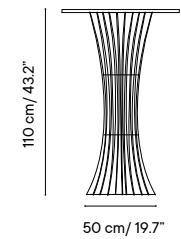

Dimensions in cm and inches  
Medidas en cm y pulgadas

Dimensions in cm and inches  
Medidas en cm y pulgadas

iSi 8072  
Chair  
☁️ 🏠

iSi 7207  
Armchair  
☁️ 🏠

iSi 9151  
Lounge armchair  
☁️ 🏠

iSi 9152  
Poltrona  
☁️ 🏠

iSi 8199  
Pouf Ø150

iSi 8200  
High pouf

	Round table top		Square table top
iSi 9282	ø 60 cm / 23.6"	iSi 9288	60 x 60 cm / 23.6 x 23.6"
iSi 9283	ø 70 cm / 27.6"	iSi 9289	70 x 70 cm / 27.6 x 27.6"
iSi 9284	ø 80 cm / 31.5"	iSi 9290	80 x 80 cm / 31.5 x 31.5"
iSi 9285	ø 90 cm / 35.4"		
iSi 9286	ø 100 cm / 39.3"		
iSi 9287	ø 110 cm / 43.3"		

	Round table top		Square table top
iSi 9291	ø 60 cm / 23.6"	iSi 9297	60 x 60 cm / 23.6 x 23.6"
iSi 9292	ø 70 cm / 27.6"	iSi 9298	70 x 70 cm / 27.6 x 27.6"
iSi 9293	ø 80 cm / 31.5"	iSi 9299	80 x 80 cm / 31.5 x 31.5"
iSi 9294	ø 90 cm / 35.4"		
iSi 9295	ø 100 cm / 39.3"		
iSi 9296	ø 110 cm / 43.3"		

	Round table top		Square table top
iSi 9300	ø 60 cm / 23.6"	iSi 9306	60 x 60 cm / 23.6 x 23.6"
iSi 9301	ø 70 cm / 27.6"	iSi 9307	70 x 70 cm / 27.6 x 27.6"
iSi 9302	ø 80 cm / 31.5"	iSi 9308	80 x 80 cm / 31.5 x 31.5"
iSi 9303	ø 90 cm / 35.4"	iSi 9309	110 x 70 cm / 43.3 x 27.6"
iSi 9304	ø 100 cm / 39.3"	iSi 9310	120 x 80 cm / 47.2 x 31.5"
iSi 9305	ø 110 cm / 43.3"	iSi 9311	240 x 120 cm / 94.4 x 47.2"