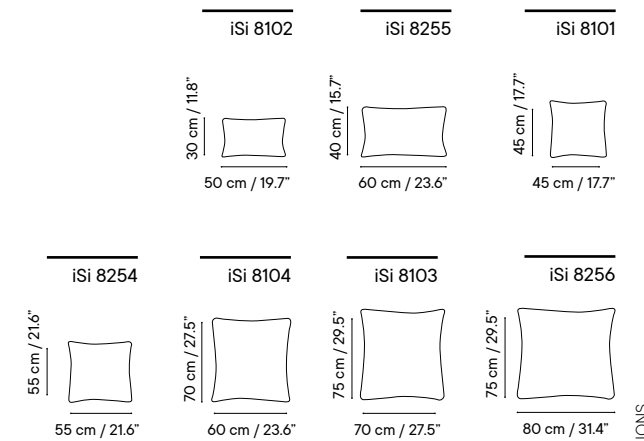

Dimensions in cm and inches  
Medidas en cms y pulgadas

### Cushion Decorative

iSi 8102	Cushion 50x30 / 15.7 x 23.6"
iSi 8255	Cushion 60x40 / 23.6 x 17.5"
iSi 8101	Cushion 45x45 / 17.7 x 17.7"
iSi 8254	Cushion 55x55 / 21.6 x 21.6"
iSi 8103	Cushion 75x70 / 29.5 x 27.5"
iSi 8104	Cushion 70x60 / 27.5 x 23.6"