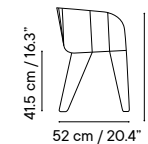

	Round table top		Square table top
iSi 9300	ø 60 cm / 23.6"	iSi 9306	60 x 60 cm / 23.6 x 23.6"
iSi 9301	ø 70 cm / 27.6"	iSi 9307	70 x 70 cm / 27.6 x 27.6"
iSi 9302	ø 80 cm / 31.5"	iSi 9308	80 x 80 cm / 31.5 x 31.5"
iSi 9303	ø 90 cm / 35.4"	iSi 9309	110 x 70 cm / 43.3 x 27.6"
iSi 9304	ø 100 cm / 39.3"	iSi 9310	120 x 80 cm / 47.2 x 31.5"
iSi 9305	ø 110 cm / 43.3"	iSi 9311	240 x 120 cm / 94.4 x 47.2"

	Round table top		Square table top
iSi 9312	ø 60 cm / 23.6"	iSi 9315	60 x 60 cm / 23.6 x 23.6"
iSi 9313	ø 70 cm / 27.6"	iSi 9316	70 x 70 cm / 27.6 x 27.6"
iSi 9314	ø 80 cm / 31.5"	iSi 9317	80 x 80 cm / 31.5 x 31.5"

Table Height 47 cm / 18.5"  
Icons: outdoor use, home use

Table Height 54 cm / 21.2"  
Icons: outdoor use, home use

Table Height 74 cm / 29.1"  
Icons: outdoor use, home use

Table Height 110 cm / 43.2"  
Icons: outdoor use, home use

Dimensions in cm and inches  
Medidas en cms y pulgadas

iSi 9133  
Armchair  
iSi 9163  
Upholstered

iSi 8151  
Poltrona  
iSi 8152  
Upholstered poltrona

iSi 8082  
Lounge  
iSi 8083  
Upholstered

iSi 9165  
Stool 65  
iSi 9230  
Upholstered