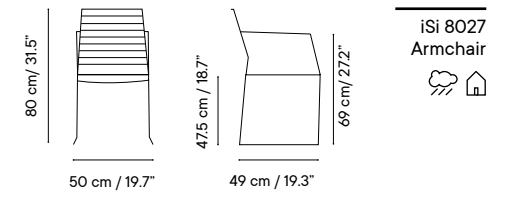

Dimensions in cm and inches  
Medidas en cm y pulgadas

iSi 8026  
Tomato red  
RAL 3013

iSi 8027  
Red wine  
RAL 3004

iSi 8030  
Geranium red  
RAL 3020

iSi 8029  
Natural honey  
RAL 1028

BARCELONETA

Barceloneta sun lounger & Paradiso table  
Pale green RAL 6021  
Batyline Brote