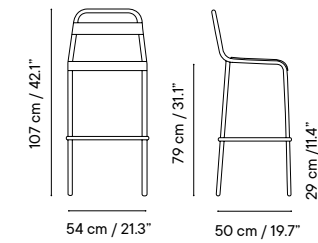

iSi 8058
Stool 79