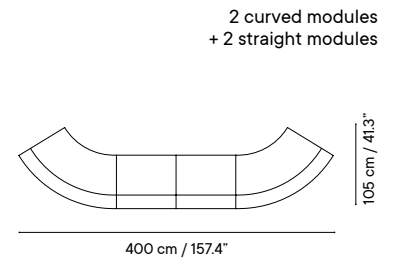

SET EXAMPLES

iSi 9132
Ibiza White RAL 9016
Panama Acqua