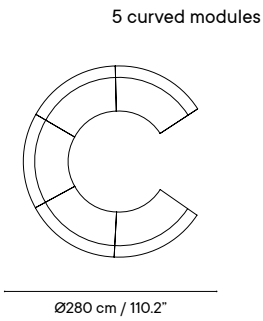

SET EXAMPLES

iSi 9132
Ibiza White RAL 9016
Panama Acqua