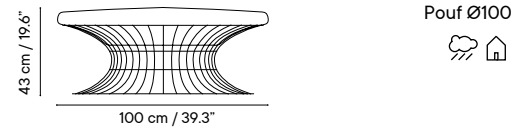

iSi 8198
Pouf Ø100