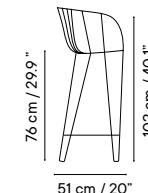

	Round table top		Square table top
iSi 9312	ø 60 cm / 23.6"	iSi 9315	60 x 60 cm / 23.6 x 23.6"
iSi 9313	ø 70 cm / 27.6"	iSi 9316	70 x 70 cm / 27.6 x 27.6"
iSi 9314	ø 80 cm / 31.5"	iSi 9317	80 x 80 cm / 31.5 x 31.5"

Table Height 47 cm / 18.5"  
Icons: outdoor use, home use

Table Height 54 cm / 21.2"  
Icons: outdoor use, home use

Table Height 74 cm / 29.1"  
Icons: outdoor use, home use

Table Height 110 cm / 43.2"  
Icons: outdoor use, home use

Dimensions in cm and inches  
Medidas en cms y pulgadas

iSi 9133  
Armchair  
iSi 9163  
Upholstered

iSi 8151  
Poltrona  
iSi 8152  
Upholstered poltrona

iSi 8082  
Lounge  
iSi 8083  
Upholstered

iSi 9165  
Stool 65  
iSi 9230  
Upholstered

Dimensions in cm and inches  
Medidas en cm y pulgadas

iSi 8201  
Chair

iSi 8206  
Lounge

iSi 8261  
Stool 65

iSi 8260  
Stool 75

Round table top

iSi 8207	ø 60 cm / ø 23.6"
iSi 8208	ø 70 cm / ø 27.6"
iSi 8209	ø 80 cm / ø 31.5"
iSi 8210	ø 90 cm / 35.4" x 15.7"
iSi 8211	ø 100 cm / 39.4" x 15.7"
iSi 8212	ø 110 cm / 43.2" x 15.7"