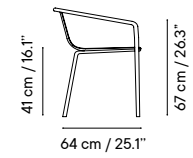

Table Height 47 cm / 18.5"  
Icons: outdoor use, home use

Table Height 54 cm / 21.2"  
Icons: outdoor use, home use

Table Height 74 cm / 29.1"  
Icons: outdoor use, home use

Table Height 110 cm / 43.2"  
Icons: outdoor use, home use

Dimensions in cm and inches  
Medidas en cm y pulgadas

iSi 8114  
Armchair

iSi 8150  
Bench

iSi 8149  
Stool 63

iSi 8148  
Stool 74

iSi 8114  
Pastel Violet  
RAL 4009

iSi 8150  
Pastel Violet  
RAL 4009

iSi 8149  
Pastel Violet  
RAL 4009

Dimensions in cm and inches  
Medidas en cm y pulgadas

iSi 7210  
Armchair

iSi 8142  
Poltrona

iSi 8141  
Stool 65

iSi 8140  
Stool 76

iSi 7210  
Turquoise blue  
RAL 6027

iSi 8142  
Turquoise blue  
RAL 6027

Dimensions in cm and inches  
Medidas en cm y pulgadas

Table Height 74 cm / 29.1"

Round table top

iSi 9083	ø 60 cm / ø 23.6"
iSi 9084	ø 70 cm / ø 27.6"
iSi 9085	ø 80 cm / ø 31.5"
iSi 9086	ø 90 x 74 cm / 35.4" x 29.1"
iSi 9125	ø 110 x 74 cm / 43.2" x 29.1"