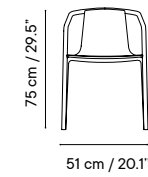

Dimensions in cm and inches  
Medidas en cm y pulgadas

iSi 8201  
Chair

iSi 8206  
Lounge

iSi 8261  
Stool 65

iSi 8260  
Stool 75

Round table top

iSi 8207	ø 60 cm / ø 23.6"
iSi 8208	ø 70 cm / ø 27.6"
iSi 8209	ø 80 cm / ø 31.5"
iSi 8210	ø 90 cm / 35.4" x 15.7"
iSi 8211	ø 100 cm / 39.4" x 15.7"
iSi 8212	ø 110 cm / 43.2" x 15.7"

Dimensions in cm and inches  
Medidas en cm y pulgadas

iSi 8114  
Armchair

iSi 8150  
Bench

iSi 8149  
Stool 63

iSi 8148  
Stool 74

iSi 8114  
Pastel Violet  
RAL 4009

iSi 8150  
Pastel Violet  
RAL 4009

iSi 8149  
Pastel Violet  
RAL 4009

Dimensions in cm and inches  
Medidas en cm y pulgadas

iSi 7210  
Armchair

iSi 8142  
Poltrona

iSi 8141  
Stool 65

iSi 8140  
Stool 76

iSi 7210  
Turquoise blue  
RAL 6027

iSi 8142  
Turquoise blue  
RAL 6027

Dimensions in cm and inches  
Medidas en cm y pulgadas

Table Height 74 cm / 29.1"

Round table top

iSi 9083	ø 60 cm / ø 23.6"
iSi 9084	ø 70 cm / ø 27.6"
iSi 9085	ø 80 cm / ø 31.5"
iSi 9086	ø 90 x 74 cm / 35.4" x 29.1"
iSi 9125	ø 110 x 74 cm / 43.2" x 29.1"