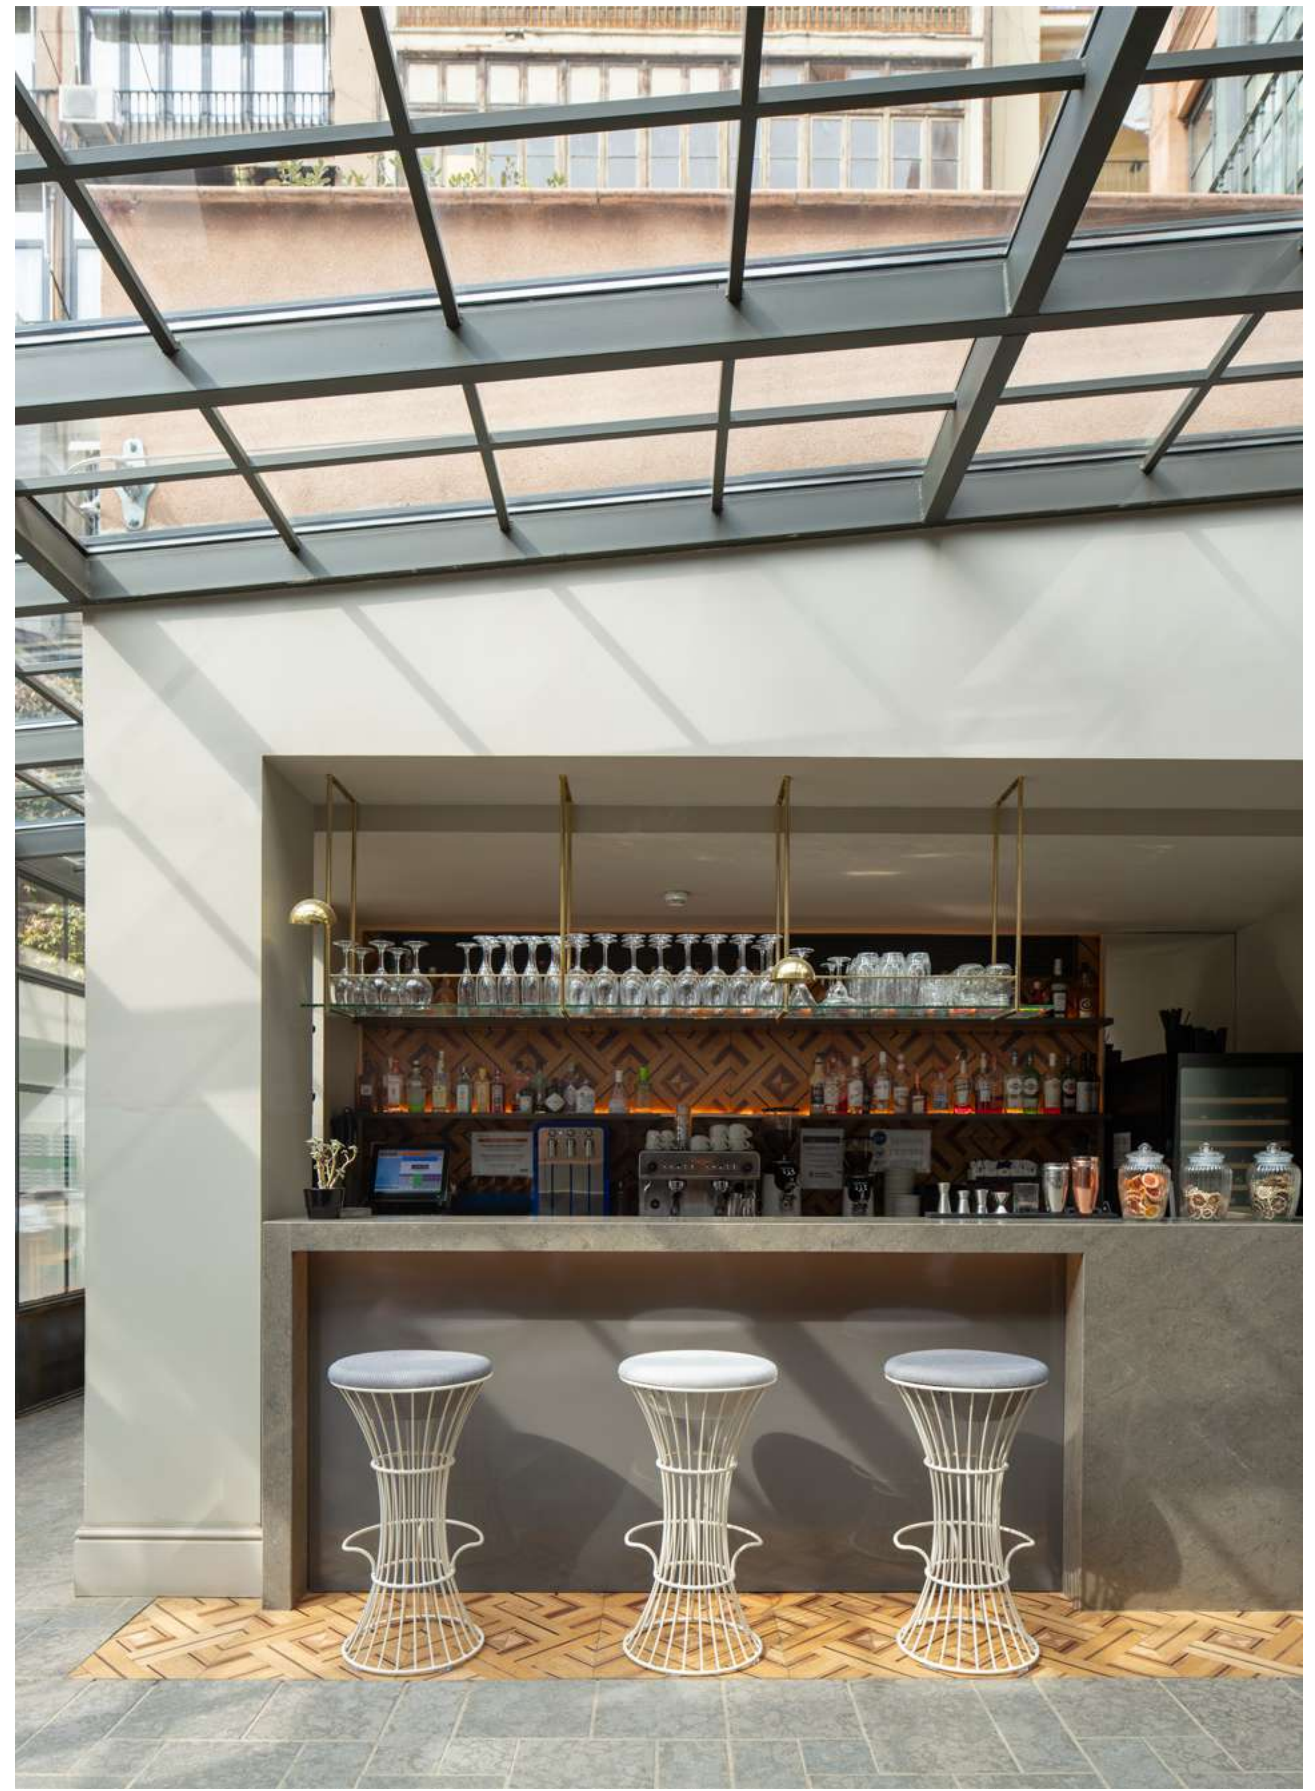

Bolonia pouffes
Ibiza white RAL 9016
Passion Aruba, Blossom & Uyuni

Bolonia high pouf
Beige cream RAL 1013
Passion Dark Blue & Uyuni