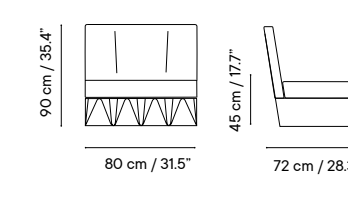

Dimensions in cm and inches  
Medidas en cm y pulgadas

Dimensions in cm and inches  
Medidas en cm y pulgadas

iSi 9159  
Poltrona

iSi 9160  
Pouf

iSi 9162  
Stool  
iSi 9161  
Mini stool

iSi 8078  
Two seater sofa

iSi 9132  
Curved Modular sofa

iSi 9158  
Straight Modular sofa

iSi 8251  
Three seater sofa  
**NEW**

iSi 8153  
Curved high modular sofa

iSi 8154  
Straight high modular sofa

Table Height 45 cm / 17.7"

iSi 9254	ø 60 cm / 23.6"
iSi 9255	ø 70 cm / 27.6"
iSi 9256	ø 80 cm / 31.5"
iSi 9257	ø 90 cm / 35.4"
iSi 9258	ø 110 cm / 43.3"

Table Height 74 cm / 29.1"

iSi 9259	ø 60 cm / 23.6"
iSi 9260	ø 70 cm / 27.6"
iSi 9216	ø 80 cm / 31.5"
iSi 9217	ø 90 cm / 35.4"
iSi 9218	ø 110 cm / 43.3"