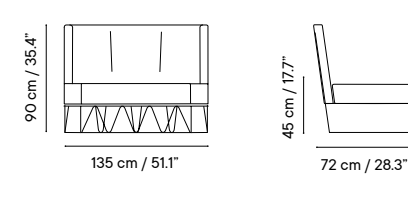

Dimensions in cm and inches  
Medidas en cm y pulgadas

Dimensions in cm and inches  
Medidas en cm y pulgadas

iSi 9159  
Poltrona

iSi 9160  
Pouf

iSi 9162  
Stool  
iSi 9161  
Mini stool

iSi 8078  
Two seater sofa

iSi 9132  
Curved Modular sofa

iSi 9158  
Straight Modular sofa

iSi 8251  
Three seater sofa  
**NEW**

iSi 8153  
Curved high modular sofa

iSi 8154  
Straight high modular sofa

Table Height 45 cm / 17.7"

iSi 9254	ø 60 cm / 23.6"
iSi 9255	ø 70 cm / 27.6"
iSi 9256	ø 80 cm / 31.5"
iSi 9257	ø 90 cm / 35.4"
iSi 9258	ø 110 cm / 43.3"

Table Height 74 cm / 29.1"

iSi 9259	ø 60 cm / 23.6"
iSi 9260	ø 70 cm / 27.6"
iSi 9216	ø 80 cm / 31.5"
iSi 9217	ø 90 cm / 35.4"
iSi 9218	ø 110 cm / 43.3"