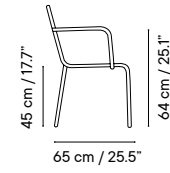

Dimensions in cm and inches  
Medidas en cm y pulgadas

Table Height 74 cm / 29.1"

Round table top

iSi 9083	ø 60 cm / ø 23.6"
iSi 9084	ø 70 cm / ø 27.6"
iSi 9085	ø 80 cm / ø 31.5"
iSi 9086	ø 90 x 74 cm / 35.4" x 29.1"
iSi 9125	ø 110 x 74 cm / 43.2" x 29.1"

Dimensions in cm and inches  
Medidas en cm y pulgadas

iSi 8026  
Tomato red  
RAL 3013

iSi 8027  
Red wine  
RAL 3004

iSi 8030  
Geranium red  
RAL 3020

iSi 8029  
Natural honey  
RAL 1028

BARCELONETA

Barceloneta sun lounger & Paradiso table  
Pale green RAL 6021  
Batyline Brote

Dimensions in cm and inches  
Medidas en cm y pulgadas

Dimensions in cm and inches  
Medidas en cm y pulgadas

iSi 8005  
Chair

iSi 8053  
Chair  
4 slats / lamas

iSi 8006  
Armchair

iSi 8054  
Armchair  
4 slats / lamas