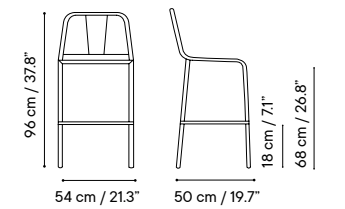

### UPHOLSTERY

Outdoor fabrics p. 318

Outdoor technical leather p. 320

Dimensions in cm and inches  
Medidas en cm y pulgadas

iSi 8042  
Chair

iSi 8043  
Armchair

iSi 8044  
Stool 79

iSi 8045  
Stool 68