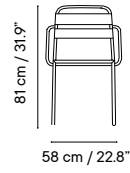

Dimensions in cm and inches  
Medidas en cm y pulgadas

Table Height 74 cm / 29.1"

Round table top

iSi 9083	ø 60 cm / ø 23.6"
iSi 9084	ø 70 cm / ø 27.6"
iSi 9085	ø 80 cm / ø 31.5"
iSi 9086	ø 90 x 74 cm / 35.4" x 29.1"
iSi 9125	ø 110 x 74 cm / 43.2" x 29.1"

Dimensions in cm and inches  
Medidas en cm y pulgadas

iSi 8026  
Tomato red  
RAL 3013

iSi 8027  
Red wine  
RAL 3004

iSi 8030  
Geranium red  
RAL 3020

iSi 8029  
Natural honey  
RAL 1028

BARCELONETA

Barceloneta sun lounger & Paradiso table  
Pale green RAL 6021  
Batyline Brote

Dimensions in cm and inches  
Medidas en cm y pulgadas

Dimensions in cm and inches  
Medidas en cm y pulgadas

iSi 8005  
Chair

iSi 8053  
Chair  
4 slats / lamas

iSi 8006  
Armchair

iSi 8054  
Armchair  
4 slats / lamas