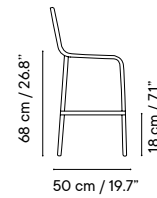

Dimensions in cm and inches  
Medidas en cm y pulgadas

Table Height 74 cm / 29.1"

Round table top

iSi 9083	ø 60 cm / ø 23.6"
iSi 9084	ø 70 cm / ø 27.6"
iSi 9085	ø 80 cm / ø 31.5"
iSi 9086	ø 90 x 74 cm / 35.4" x 29.1"
iSi 9125	ø 110 x 74 cm / 43.2" x 29.1"

Dimensions in cm and inches  
Medidas en cm y pulgadas

iSi 8026  
Tomato red  
RAL 3013

iSi 8027  
Red wine  
RAL 3004

iSi 8030  
Geranium red  
RAL 3020

iSi 8029  
Natural honey  
RAL 1028

BARCELONETA

Barceloneta sun lounger & Paradiso table  
Pale green RAL 6021  
Batyline Brote

Dimensions in cm and inches  
Medidas en cm y pulgadas

Dimensions in cm and inches  
Medidas en cm y pulgadas

iSi 8005  
Chair

iSi 8053  
Chair  
4 slats / lamas

iSi 8006  
Armchair

iSi 8054  
Armchair  
4 slats / lamas