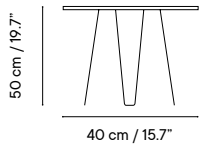

Dimensions in cm and inches  
Medidas en cm y pulgadas

Height 50 cm / 19.7"

○ Round table top

iSi 9345	ø 40 cm / ø 15.7"
iSi 9214	ø 50 cm / ø 19.7"
iSi 9215	ø 60 cm / ø 23.6"

iSi 9214  
Ibiza White  
RAL 9016