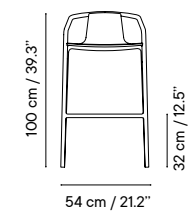

Table Height 47 cm / 18.5"  
Icons: outdoor use, home use

Table Height 54 cm / 21.2"  
Icons: outdoor use, home use

Table Height 74 cm / 29.1"  
Icons: outdoor use, home use

Table Height 110 cm / 43.2"  
Icons: outdoor use, home use

Dimensions in cm and inches  
Medidas en cm y pulgadas

iSi 8114  
Armchair

iSi 8150  
Bench

iSi 8149  
Stool 63

iSi 8148  
Stool 74

iSi 8114  
Pastel Violet  
RAL 4009

iSi 8150  
Pastel Violet  
RAL 4009

iSi 8149  
Pastel Violet  
RAL 4009

Dimensions in cm and inches  
Medidas en cm y pulgadas

iSi 7210  
Armchair

iSi 8142  
Poltrona

iSi 8141  
Stool 65

iSi 8140  
Stool 76

iSi 7210  
Turquoise blue  
RAL 6027

iSi 8142  
Turquoise blue  
RAL 6027

Dimensions in cm and inches  
Medidas en cm y pulgadas

Table Height 74 cm / 29.1"

Round table top

iSi 9083	ø 60 cm / ø 23.6"
iSi 9084	ø 70 cm / ø 27.6"
iSi 9085	ø 80 cm / ø 31.5"
iSi 9086	ø 90 x 74 cm / 35.4" x 29.1"
iSi 9125	ø 110 x 74 cm / 43.2" x 29.1"