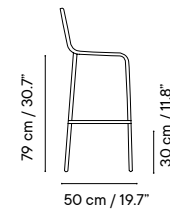

iSi 8007
Stool 79