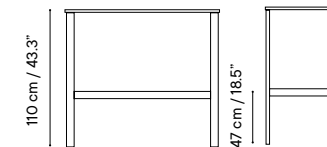

Table Height 110 cm / 43.3"

iSi 9025	70 x 70 cm / 27.6 x 27.6"
iSi 9026	80 x 80 / 31.5 x 31.5"
iSi 9027	90 x 90 / 35.4 x 35.4"
iSi 9028	110 x 70 / 43.3 x 27.6"
iSi 9029	120 x 80 / 47.2 x 31.5"