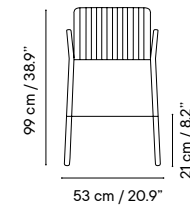

Dimensions in cm and inches  
Medidas en cm y pulgadas

Table Height 74 cm / 29.1"

Round table top

iSi 9083	ø 60 cm / ø 23.6"
iSi 9084	ø 70 cm / ø 27.6"
iSi 9085	ø 80 cm / ø 31.5"
iSi 9086	ø 90 x 74 cm / 35.4" x 29.1"
iSi 9125	ø 110 x 74 cm / 43.2" x 29.1"

Dimensions in cm and inches  
Medidas en cm y pulgadas

iSi 8060  
Armchair

iSi 9139  
Stool 68

iSi 7199  
Stool 78

iSi 8060  
Agata blue  
RAL 5018

iSi 9139  
Geranium red  
RAL 3020

iSi 7199  
Pine green  
RAL 6005