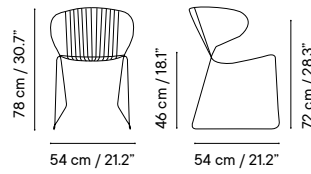

Dimensions in cm and inches  
Medidas en cm y pulgadas

Dimensions in cm and inches  
Medidas en cm y pulgadas

iSi 8072  
Chair  
☁️ 🏠

iSi 7207  
Armchair  
☁️ 🏠

iSi 9151  
Lounge armchair  
☁️ 🏠

iSi 9152  
Poltrona  
☁️ 🏠

	Round table top		Square table top
iSi 9291	ø 60 cm / 23.6"	iSi 9297	60 x 60 cm / 23.6 x 23.6"
iSi 9292	ø 70 cm / 27.6"	iSi 9298	70 x 70 cm / 27.6 x 27.6"
iSi 9293	ø 80 cm / 31.5"	iSi 9299	80 x 80 cm / 31.5 x 31.5"
iSi 9294	ø 90 cm / 35.4"		
iSi 9295	ø 100 cm / 39.3"		
iSi 9296	ø 110 cm / 43.3"		

	Round table top		Square table top
iSi 9300	ø 60 cm / 23.6"	iSi 9306	60 x 60 cm / 23.6 x 23.6"
iSi 9301	ø 70 cm / 27.6"	iSi 9307	70 x 70 cm / 27.6 x 27.6"
iSi 9302	ø 80 cm / 31.5"	iSi 9308	80 x 80 cm / 31.5 x 31.5"
iSi 9303	ø 90 cm / 35.4"	iSi 9309	110 x 70 cm / 43.3 x 27.6"
iSi 9304	ø 100 cm / 39.3"	iSi 9310	120 x 80 cm / 47.2 x 31.5"
iSi 9305	ø 110 cm / 43.3"	iSi 9311	240 x 120 cm / 94.4 x 47.2"

Table Height 47 cm / 18.5"  
Icons: outdoor use, home use

Table Height 54 cm / 21.2"  
Icons: outdoor use, home use

Table Height 74 cm / 29.1"  
Icons: outdoor use, home use

Table Height 110 cm / 43.2"  
Icons: outdoor use, home use