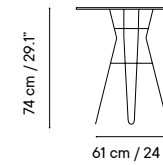

Dimensions in cm and inches  
Medidas en cms y pulgadas

iSi 9087  
Pouf

iSi 9088  
Bench

iSi 9071  
Table

iSi 9088  
Pastel green  
RAL 6019

iSi 9087  
Brown chocolate  
RAL 8017

iSi 9071  
Natural Honey  
RAL 1028

Dimensions in cm and inches  
Medidas en cms y pulgadas

Dimensions in cm and inches  
Medidas en cms y pulgadas

iSi 9326  
Height 74 cm / 29.1"

Height 48 cm / 18.9"

Height 74 cm / 29.1"

Height 111cm / 43.7"