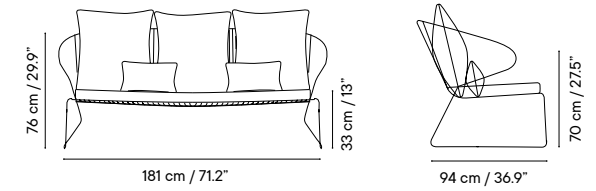

iSi 8073
Sofa
☁️ 🏠