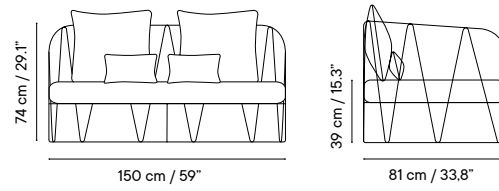

Dimensions in cm and inches  
Medidas en cm y pulgadas

Dimensions in cm and inches  
Medidas en cm y pulgadas

iSi 9159  
Poltrona

iSi 9160  
Pouf

iSi 9162  
Stool  
iSi 9161  
Mini stool

iSi 8078  
Two seater sofa

iSi 9132  
Curved Modular sofa

iSi 9158  
Straight Modular sofa

iSi 8251  
Three seater sofa  
**NEW**

iSi 8153  
Curved high modular sofa

iSi 8154  
Straight high modular sofa

Table Height 45 cm / 17.7"

iSi 9254	ø 60 cm / 23.6"
iSi 9255	ø 70 cm / 27.6"
iSi 9256	ø 80 cm / 31.5"
iSi 9257	ø 90 cm / 35.4"
iSi 9258	ø 110 cm / 43.3"

Table Height 74 cm / 29.1"

iSi 9259	ø 60 cm / 23.6"
iSi 9260	ø 70 cm / 27.6"
iSi 9216	ø 80 cm / 31.5"
iSi 9217	ø 90 cm / 35.4"
iSi 9218	ø 110 cm / 43.3"