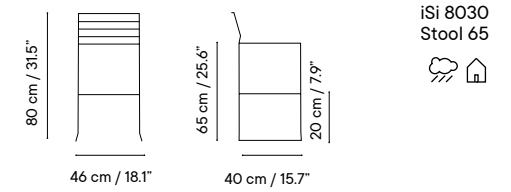

Dimensions in cm and inches  
Medidas en cm y pulgadas

iSi 8026  
Tomato red  
RAL 3013

iSi 8027  
Red wine  
RAL 3004

iSi 8030  
Geranium red  
RAL 3020

iSi 8029  
Natural honey  
RAL 1028

BARCELONETA

Barceloneta sun lounger & Paradiso table  
Pale green RAL 6021  
Batyline Brote