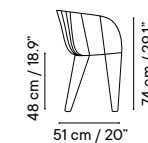

	Round table top		Square table top
iSi 9300	ø 60 cm / 23.6"	iSi 9306	60 x 60 cm / 23.6 x 23.6"
iSi 9301	ø 70 cm / 27.6"	iSi 9307	70 x 70 cm / 27.6 x 27.6"
iSi 9302	ø 80 cm / 31.5"	iSi 9308	80 x 80 cm / 31.5 x 31.5"
iSi 9303	ø 90 cm / 35.4"	iSi 9309	110 x 70 cm / 43.3 x 27.6"
iSi 9304	ø 100 cm / 39.3"	iSi 9310	120 x 80 cm / 47.2 x 31.5"
iSi 9305	ø 110 cm / 43.3"	iSi 9311	240 x 120 cm / 94.4 x 47.2"

	Round table top		Square table top
iSi 9312	ø 60 cm / 23.6"	iSi 9315	60 x 60 cm / 23.6 x 23.6"
iSi 9313	ø 70 cm / 27.6"	iSi 9316	70 x 70 cm / 27.6 x 27.6"
iSi 9314	ø 80 cm / 31.5"	iSi 9317	80 x 80 cm / 31.5 x 31.5"

Table Height 47 cm / 18.5"  
Icons: outdoor use, home use

Table Height 54 cm / 21.2"  
Icons: outdoor use, home use

Table Height 74 cm / 29.1"  
Icons: outdoor use, home use

Table Height 110 cm / 43.2"  
Icons: outdoor use, home use

Dimensions in cm and inches  
Medidas en cms y pulgadas

iSi 9133  
Armchair  
iSi 9163  
Upholstered

iSi 8151  
Poltrona  
iSi 8152  
Upholstered poltrona

iSi 8082  
Lounge  
iSi 8083  
Upholstered

iSi 9165  
Stool 65  
iSi 9230  
Upholstered