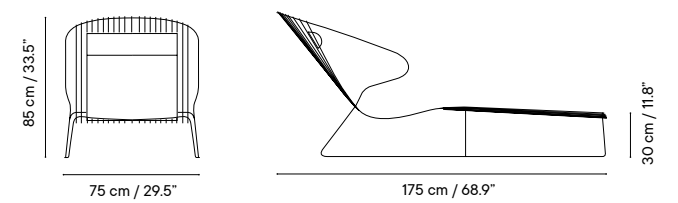

Dimensions in cm and inches  
Medidas en cm y pulgadas

Dimensions in cm and inches  
Medidas en cm y pulgadas

iSi 8072  
Chair  
☁️ 🏠

iSi 7207  
Armchair  
☁️ 🏠

iSi 9151  
Lounge armchair  
☁️ 🏠

iSi 9152  
Poltrona  
☁️ 🏠

iSi 8066  
Stool 65  
☁️ 🏠

iSi 9144  
Footrest  
☁️ 🏠

iSi 9143  
Lounge cushion  
☁️ 🏠

iSi 8073  
Sofa  
☁️ 🏠

iSi 8250  
Sunlounger  
NEW  
☁️ 🏠

iSi 8197  
Pouf H43 Ø42

iSi 8187  
Pouf H49 Ø42

iSi 8198  
Pouf Ø100

iSi 8199  
Pouf Ø150

iSi 8200  
High pouf

	Round table top		Square table top
iSi 9282	ø 60 cm / 23.6"	iSi 9288	60 x 60 cm / 23.6 x 23.6"
iSi 9283	ø 70 cm / 27.6"	iSi 9289	70 x 70 cm / 27.6 x 27.6"
iSi 9284	ø 80 cm / 31.5"	iSi 9290	80 x 80 cm / 31.5 x 31.5"
iSi 9285	ø 90 cm / 35.4"		
iSi 9286	ø 100 cm / 39.3"		
iSi 9287	ø 110 cm / 43.3"		

	Round table top		Square table top
iSi 9291	ø 60 cm / 23.6"	iSi 9297	60 x 60 cm / 23.6 x 23.6"
iSi 9292	ø 70 cm / 27.6"	iSi 9298	70 x 70 cm / 27.6 x 27.6"
iSi 9293	ø 80 cm / 31.5"	iSi 9299	80 x 80 cm / 31.5 x 31.5"
iSi 9294	ø 90 cm / 35.4"		
iSi 9295	ø 100 cm / 39.3"		
iSi 9296	ø 110 cm / 43.3"		