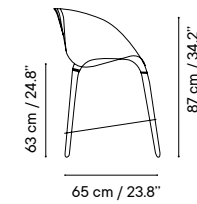

Table Height 47 cm / 18.5"  
Icons: outdoor use, home use

Table Height 54 cm / 21.2"  
Icons: outdoor use, home use

Table Height 74 cm / 29.1"  
Icons: outdoor use, home use

Table Height 110 cm / 43.2"  
Icons: outdoor use, home use

Table Height 74 cm / 29.1"

iSi 9259	ø 60 cm / 23.6"
iSi 9260	ø 70 cm / 27.6"
iSi 9216	ø 80 cm / 31.5"
iSi 9217	ø 90 cm / 35.4"
iSi 9218	ø 110 cm / 43.3"

Dimensions in cm and inches  
Medidas en cm y pulgadas

iSi 8114  
Armchair

iSi 8150  
Bench

iSi 8149  
Stool 63

iSi 8148  
Stool 74

iSi 8114  
Pastel Violet  
RAL 4009

iSi 8150  
Pastel Violet  
RAL 4009

iSi 8149  
Pastel Violet  
RAL 4009

Dimensions in cm and inches  
Medidas en cm y pulgadas

Table Height 74 cm / 29.1"

Round table top

iSi 9083	ø 60 cm / ø 23.6"
iSi 9084	ø 70 cm / ø 27.6"
iSi 9085	ø 80 cm / ø 31.5"
iSi 9086	ø 90 x 74 cm / 35.4" x 29.1"
iSi 9125	ø 110 x 74 cm / 43.2" x 29.1"