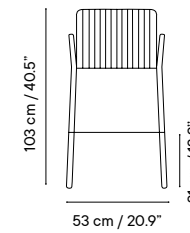

Dimensions in cm and inches  
Medidas en cm y pulgadas

Table Height 74 cm / 29.1"

Round table top

iSi 9083	ø 60 cm / ø 23.6"
iSi 9084	ø 70 cm / ø 27.6"
iSi 9085	ø 80 cm / ø 31.5"
iSi 9086	ø 90 x 74 cm / 35.4" x 29.1"
iSi 9125	ø 110 x 74 cm / 43.2" x 29.1"

Dimensions in cm and inches  
Medidas en cm y pulgadas

iSi 8060  
Armchair

iSi 9139  
Stool 68

iSi 7199  
Stool 78

iSi 8060  
Agata blue  
RAL 5018

iSi 9139  
Geranium red  
RAL 3020

iSi 7199  
Pine green  
RAL 6005