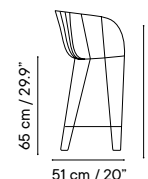

	Round table top		Square table top
iSi 9312	ø 60 cm / 23.6"	iSi 9315	60 x 60 cm / 23.6 x 23.6"
iSi 9313	ø 70 cm / 27.6"	iSi 9316	70 x 70 cm / 27.6 x 27.6"
iSi 9314	ø 80 cm / 31.5"	iSi 9317	80 x 80 cm / 31.5 x 31.5"

Table Height 47 cm / 18.5"  
Icons: outdoor use, home use

Table Height 54 cm / 21.2"  
Icons: outdoor use, home use

Table Height 74 cm / 29.1"  
Icons: outdoor use, home use

Table Height 110 cm / 43.2"  
Icons: outdoor use, home use

Dimensions in cm and inches  
Medidas en cms y pulgadas

iSi 9133  
Armchair  
iSi 9163  
Upholstered

iSi 8151  
Poltrona  
iSi 8152  
Upholstered poltrona

iSi 8082  
Lounge  
iSi 8083  
Upholstered

iSi 9165  
Stool 65  
iSi 9230  
Upholstered

Dimensions in cm and inches  
Medidas en cm y pulgadas

iSi 8201  
Chair

iSi 8206  
Lounge

iSi 8261  
Stool 65

iSi 8260  
Stool 75

Round table top

iSi 8207	ø 60 cm / ø 23.6"
iSi 8208	ø 70 cm / ø 27.6"
iSi 8209	ø 80 cm / ø 31.5"
iSi 8210	ø 90 cm / 35.4" x 15.7"
iSi 8211	ø 100 cm / 39.4" x 15.7"
iSi 8212	ø 110 cm / 43.2" x 15.7"