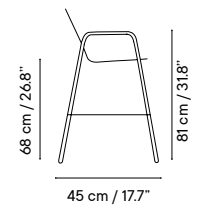

Dimensions in cm and inches  
Medidas en cm y pulgadas

Table Height 74 cm / 29.1"

Round table top

iSi 9083	ø 60 cm / ø 23.6"
iSi 9084	ø 70 cm / ø 27.6"
iSi 9085	ø 80 cm / ø 31.5"
iSi 9086	ø 90 x 74 cm / 35.4" x 29.1"
iSi 9125	ø 110 x 74 cm / 43.2" x 29.1"

Square table top

iSi 9126	60 x 60 cm / 23.6 x 23.6"
iSi 9127	70 x 70 cm / 27.6 x 27.6"
iSi 9128	80 x 80 cm / 31.5 x 31.5"
iSi 8036	110 x 70 cm / 43.3" x 27.6"
iSi 8037	120 x 80 cm / 47.2" x 31.5"
iSi 8038	140 x 80 cm / 55.1 x 31.5"

Dimensions in cm and inches  
Medidas en cm y pulgadas

iSi 8060  
Armchair

iSi 9139  
Stool 68

iSi 7199  
Stool 78

iSi 8060  
Agata blue  
RAL 5018

iSi 9139  
Geranium red  
RAL 3020

iSi 7199  
Pine green  
RAL 6005