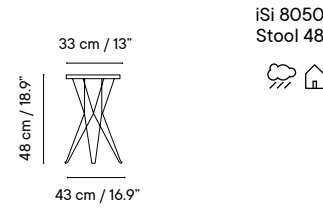

Dimensions in cm and inches  
Medidas en cms y pulgadas

Dimensions in cm and inches  
Medidas en cms y pulgadas

iSi 9326  
Height 74 cm / 29.1"

Height 48 cm / 18.9"

Height 74 cm / 29.1"

Height 111cm / 43.7"