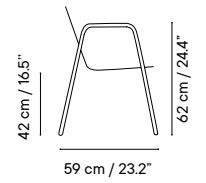

Dimensions in cm and inches  
Medidas en cm y pulgadas

Table Height 74 cm / 29.1"

Round table top

iSi 9083	ø 60 cm / ø 23.6"
iSi 9084	ø 70 cm / ø 27.6"
iSi 9085	ø 80 cm / ø 31.5"
iSi 9086	ø 90 x 74 cm / 35.4" x 29.1"
iSi 9125	ø 110 x 74 cm / 43.2" x 29.1"

Dimensions in cm and inches  
Medidas en cm y pulgadas

iSi 8060  
Armchair

iSi 9139  
Stool 68

iSi 7199  
Stool 78

iSi 8060  
Agata blue  
RAL 5018

iSi 9139  
Geranium red  
RAL 3020

iSi 7199  
Pine green  
RAL 6005