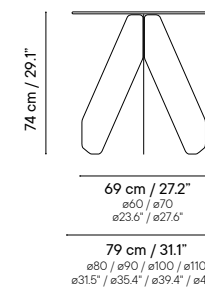

Table Height 47 cm / 18.5"  
Icons: outdoor use, home use

Table Height 54 cm / 21.2"  
Icons: outdoor use, home use

Table Height 74 cm / 29.1"  
Icons: outdoor use, home use

Table Height 110 cm / 43.2"  
Icons: outdoor use, home use

Dimensions in cm and inches  
Medidas en cm y pulgadas

iSi 8201  
Chair

iSi 8206  
Lounge

iSi 8261  
Stool 65

iSi 8260  
Stool 75

Round table top

iSi 8207	ø 60 cm / ø 23.6"
iSi 8208	ø 70 cm / ø 27.6"
iSi 8209	ø 80 cm / ø 31.5"
iSi 8210	ø 90 cm / 35.4" x 15.7"
iSi 8211	ø 100 cm / 39.4" x 15.7"
iSi 8212	ø 110 cm / 43.2" x 15.7"

Table Height 40 cm / 15.7"

Square table top

iSi 8213	60 x 60 cm / 23.6 x 23.6"
iSi 8214	70 x 70 cm / 27.6 x 27.6"
iSi 8215	80 x 80 cm / 31.5 x 31.5"
iSi 8216	90 x 90 cm / 35.4" x 35.4"

Round table top

iSi 8219	ø 60 cm / ø 23.6"
iSi 8220	ø 70 cm / ø 27.6"
iSi 8221	ø 80 cm / ø 31.5"
iSi 8222	ø 90 cm / 35.4" x 29.1"
iSi 8223	ø 100 cm / 39.4" x 29.1"
iSi 8224	ø 110 cm / 43.2" x 29.1"

Table Height 74 cm / 29.1"

Square table top

iSi 8225	60 x 60 cm / 23.6 x 23.6"
iSi 8226	70 x 70 cm / 27.6 x 27.6"
iSi 8227	80 x 80 cm / 31.5 x 31.5"
iSi 8228	90 x 90 cm / 35.4" x 35.4"

Base size depends on table top size