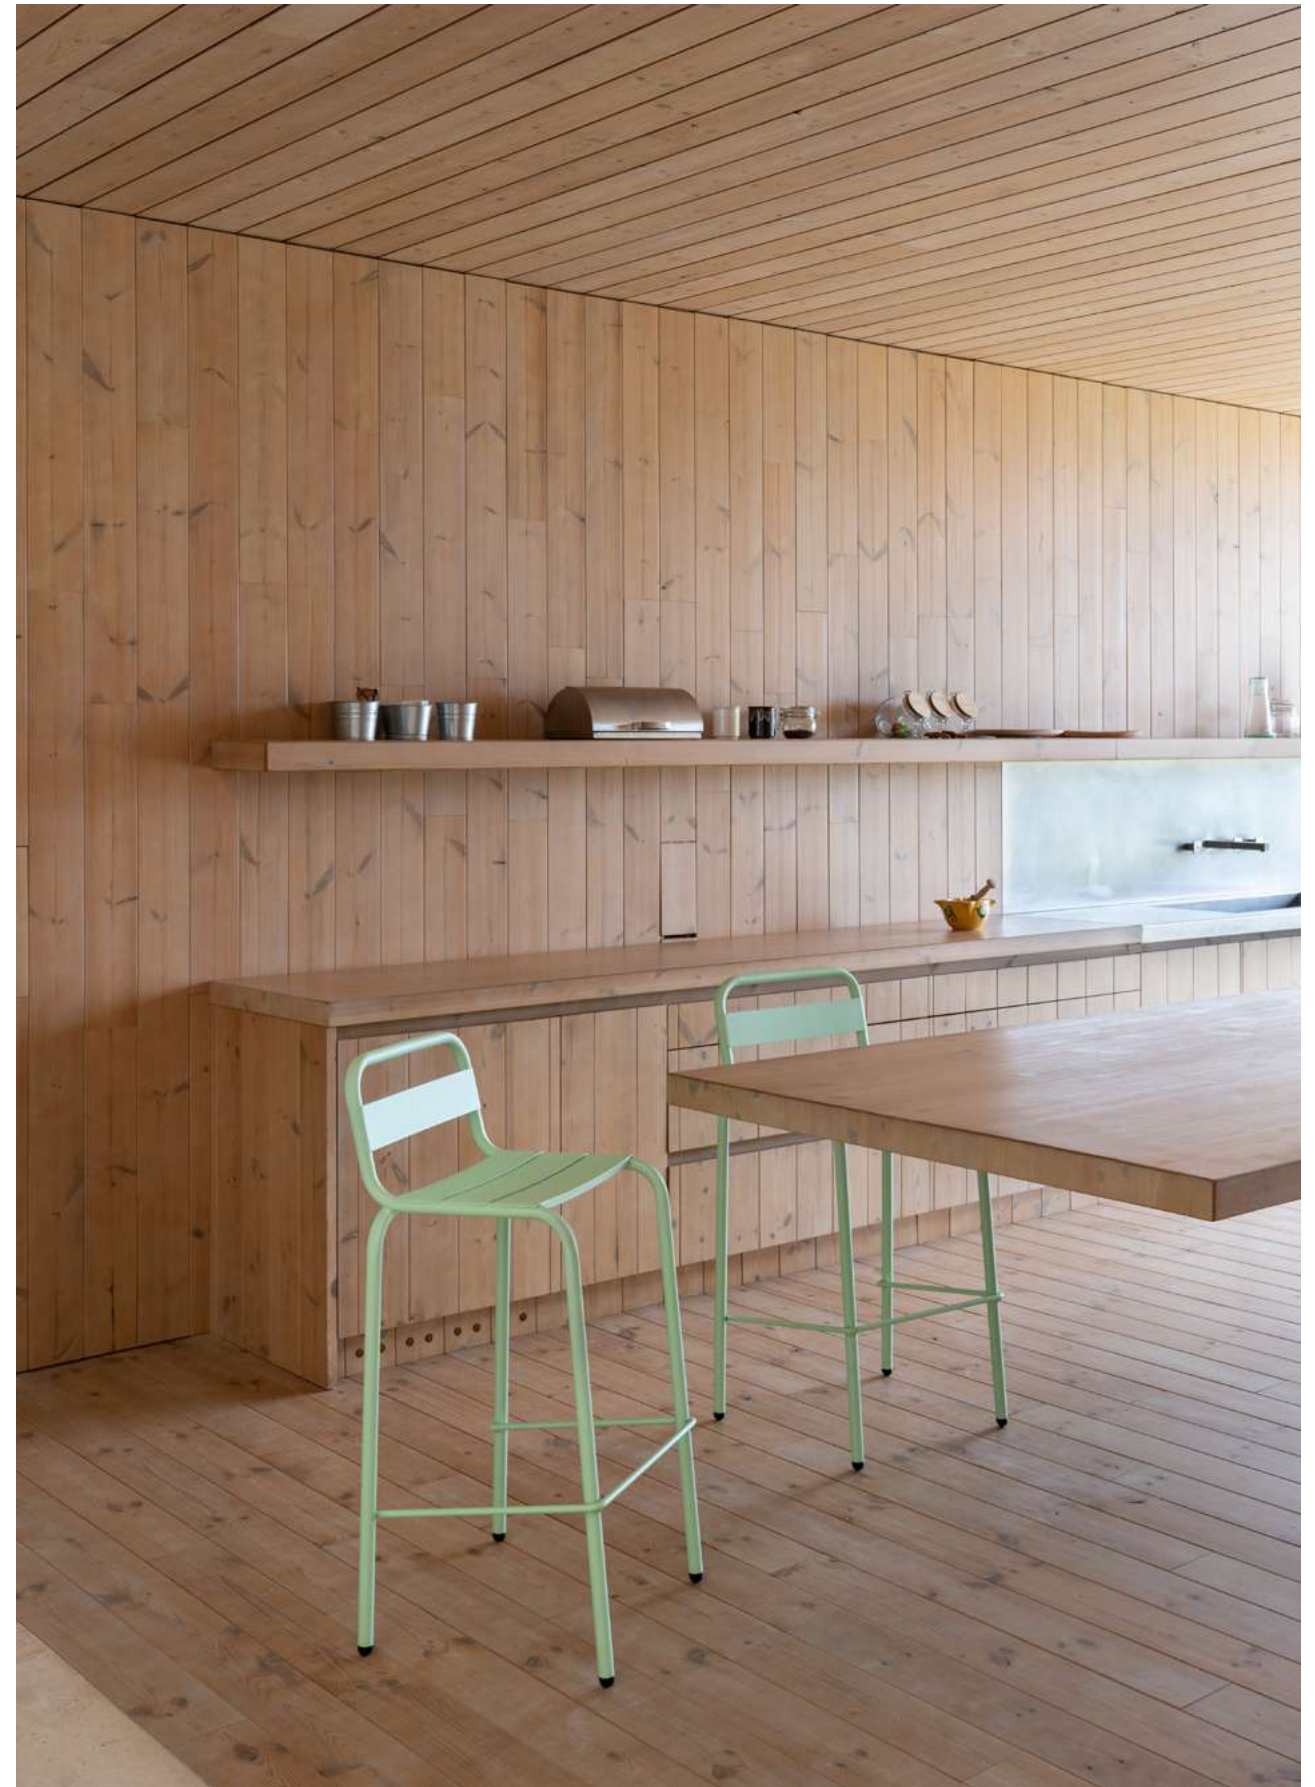

Barceloneta stools
Pastel green RAL 6019