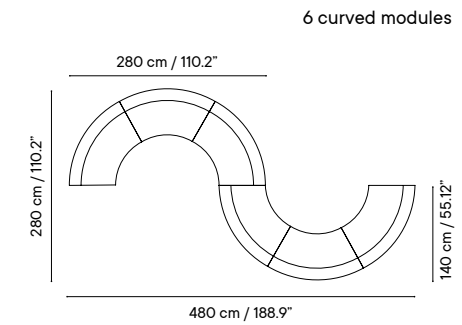

SET EXAMPLES