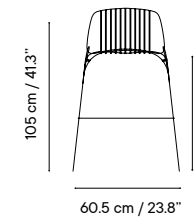

Table Height 40 cm / 15.7"

Square table top

iSi 8213	60 x 60 cm / 23.6 x 23.6"
iSi 8214	70 x 70 cm / 27.6 x 27.6"
iSi 8215	80 x 80 cm / 31.5 x 31.5"
iSi 8216	90 x 90 cm / 35.4" x 35.4"

Round table top

iSi 8219	ø 60 cm / ø 23.6"
iSi 8220	ø 70 cm / ø 27.6"
iSi 8221	ø 80 cm / ø 31.5"
iSi 8222	ø 90 cm / 35.4" x 29.1"
iSi 8223	ø 100 cm / 39.4" x 29.1"
iSi 8224	ø 110 cm / 43.2" x 29.1"

Table Height 74 cm / 29.1"

iSi 9259	ø 60 cm / 23.6"
iSi 9260	ø 70 cm / 27.6"
iSi 9216	ø 80 cm / 31.5"
iSi 9217	ø 90 cm / 35.4"
iSi 9218	ø 110 cm / 43.3"

Dimensions in cm and inches  
Medidas en cm y pulgadas

iSi 8114  
Armchair

iSi 8150  
Bench

iSi 8149  
Stool 63

iSi 8148  
Stool 74

iSi 8114  
Pastel Violet  
RAL 4009

iSi 8150  
Pastel Violet  
RAL 4009

iSi 8149  
Pastel Violet  
RAL 4009

Dimensions in cm and inches  
Medidas en cm y pulgadas

Table Height 74 cm / 29.1"

Round table top

iSi 9083	ø 60 cm / ø 23.6"
iSi 9084	ø 70 cm / ø 27.6"
iSi 9085	ø 80 cm / ø 31.5"
iSi 9086	ø 90 x 74 cm / 35.4" x 29.1"
iSi 9125	ø 110 x 74 cm / 43.2" x 29.1"