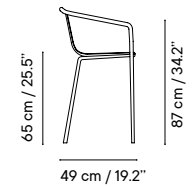

Table Height 74 cm / 29.1"

iSi 9259	ø 60 cm / 23.6"
iSi 9260	ø 70 cm / 27.6"
iSi 9216	ø 80 cm / 31.5"
iSi 9217	ø 90 cm / 35.4"
iSi 9218	ø 110 cm / 43.3"

Dimensions in cm and inches  
Medidas en cm y pulgadas

iSi 8114  
Armchair

iSi 8150  
Bench

iSi 8149  
Stool 63

iSi 8148  
Stool 74

iSi 8114  
Pastel Violet  
RAL 4009

iSi 8150  
Pastel Violet  
RAL 4009

iSi 8149  
Pastel Violet  
RAL 4009

Dimensions in cm and inches  
Medidas en cm y pulgadas

iSi 7210  
Armchair

iSi 8142  
Poltrona

iSi 8141  
Stool 65

iSi 8140  
Stool 76

iSi 7210  
Turquoise blue  
RAL 6027

iSi 8142  
Turquoise blue  
RAL 6027

Dimensions in cm and inches  
Medidas en cm y pulgadas

Table Height 74 cm / 29.1"

Round table top

iSi 9083	ø 60 cm / ø 23.6"
iSi 9084	ø 70 cm / ø 27.6"
iSi 9085	ø 80 cm / ø 31.5"
iSi 9086	ø 90 x 74 cm / 35.4" x 29.1"
iSi 9125	ø 110 x 74 cm / 43.2" x 29.1"