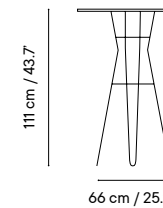

Dimensions in cm and inches  
Medidas en cms y pulgadas

iSi 9087  
Pouf

iSi 9088  
Bench

iSi 9071  
Table

iSi 9088  
Pastel green  
RAL 6019

iSi 9087  
Brown chocolate  
RAL 8017

iSi 9071  
Natural Honey  
RAL 1028

Dimensions in cm and inches  
Medidas en cms y pulgadas

Dimensions in cm and inches  
Medidas en cms y pulgadas

iSi 9326  
Height 74 cm / 29.1"

Height 48 cm / 18.9"

Height 74 cm / 29.1"

Height 111cm / 43.7"