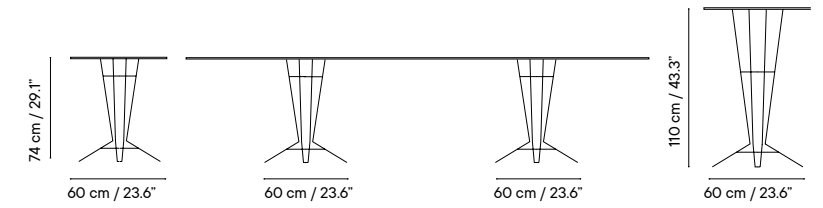

Dimensions in cm and inches  
Medidas en cm y pulgadas

Height 74 cm / 29.1"			
Round table top	Square table top		
iSi 9198	ø 60 cm / ø 23.6"	iSi 9202	60 x 60 cm / 23.6 x 23.6"
iSi 9199	ø 70 cm / ø 27.6"	iSi 9203	70 x 70 cm / 27.6 x 27.6"
iSi 9200	ø 80 cm / ø 31.5"	iSi 9204	80 x 80 cm / 31.5 x 31.5"
iSi 9201	ø 90 cm / ø 35.4"	iSi 9205	90 x 90 cm / 35.4 x 35.4"
		iSi 9327	240 x 120 cm / 94.4 x 47.2"