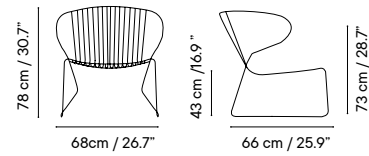

Dimensions in cm and inches  
Medidas en cm y pulgadas

Dimensions in cm and inches  
Medidas en cm y pulgadas

iSi 8072  
Chair  
☁️ 🏠

iSi 7207  
Armchair  
☁️ 🏠

iSi 9151  
Lounge armchair  
☁️ 🏠

iSi 9152  
Poltrona  
☁️ 🏠

iSi 8199  
Pouf Ø150

iSi 8200  
High pouf

	Round table top		Square table top
iSi 9282	ø 60 cm / 23.6"	iSi 9288	60 x 60 cm / 23.6 x 23.6"
iSi 9283	ø 70 cm / 27.6"	iSi 9289	70 x 70 cm / 27.6 x 27.6"
iSi 9284	ø 80 cm / 31.5"	iSi 9290	80 x 80 cm / 31.5 x 31.5"
iSi 9285	ø 90 cm / 35.4"		
iSi 9286	ø 100 cm / 39.3"		
iSi 9287	ø 110 cm / 43.3"		

	Round table top		Square table top
iSi 9291	ø 60 cm / 23.6"	iSi 9297	60 x 60 cm / 23.6 x 23.6"
iSi 9292	ø 70 cm / 27.6"	iSi 9298	70 x 70 cm / 27.6 x 27.6"
iSi 9293	ø 80 cm / 31.5"	iSi 9299	80 x 80 cm / 31.5 x 31.5"
iSi 9294	ø 90 cm / 35.4"		
iSi 9295	ø 100 cm / 39.3"		
iSi 9296	ø 110 cm / 43.3"		

Table Height 47 cm / 18.5"  
Icons: outdoor use, home use

Table Height 54 cm / 21.2"  
Icons: outdoor use, home use

Table Height 74 cm / 29.1"  
Icons: outdoor use, home use

Table Height 110 cm / 43.2"  
Icons: outdoor use, home use