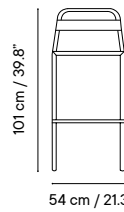

iSi 8007
Stool 79