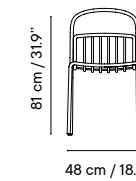

Dimensions in cm and inches  
Medidas en cm y pulgadas

iSi 7210  
Armchair

iSi 8142  
Poltrona

iSi 8141  
Stool 65

iSi 8140  
Stool 76

iSi 7210  
Turquoise blue  
RAL 6027

iSi 8142  
Turquoise blue  
RAL 6027

Dimensions in cm and inches  
Medidas en cm y pulgadas

iSi 8232  
Chair  
iSi 8233  
Chair seat cushion  
iSi 8234  
Chair double cushion

iSi 8235  
Armchair  
iSi 8236  
Armchair seat cushion  
iSi 8237  
Armchair double cushion

Table Height 74 cm / 29.1"

iSi 8241	ø 60 cm / 23.6"
iSi 8242	ø 70 cm / 27.6"
iSi 8243	ø 80 cm / 31.5"
iSi 8244	ø 90 cm / 35.4"
iSi 8245	ø 100 cm / 39.3"
iSi 8245	ø 110 cm / 43.3"

iSi 8235  
Navy blue  
RAL 5011

Dimensions in cm and inches  
Medidas en cm y pulgadas

Table Height 74 cm / 29.1"

Round table top

iSi 9083	ø 60 cm / ø 23.6"
iSi 9084	ø 70 cm / ø 27.6"
iSi 9085	ø 80 cm / ø 31.5"
iSi 9086	ø 90 x 74 cm / 35.4" x 29.1"
iSi 9125	ø 110 x 74 cm / 43.2" x 29.1"