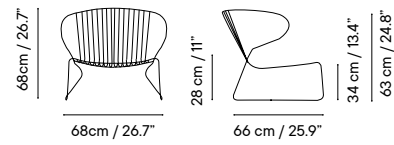

Dimensions in cm and inches  
Medidas en cm y pulgadas

Dimensions in cm and inches  
Medidas en cm y pulgadas

iSi 8072  
Chair  
☁️ 🏠

iSi 7207  
Armchair  
☁️ 🏠

iSi 9151  
Lounge armchair  
☁️ 🏠

iSi 9152  
Poltrona  
☁️ 🏠

iSi 8199  
Pouf Ø150

iSi 8200  
High pouf

	Round table top		Square table top
iSi 9282	ø 60 cm / 23.6"	iSi 9288	60 x 60 cm / 23.6 x 23.6"
iSi 9283	ø 70 cm / 27.6"	iSi 9289	70 x 70 cm / 27.6 x 27.6"
iSi 9284	ø 80 cm / 31.5"	iSi 9290	80 x 80 cm / 31.5 x 31.5"
iSi 9285	ø 90 cm / 35.4"		
iSi 9286	ø 100 cm / 39.3"		
iSi 9287	ø 110 cm / 43.3"		

	Round table top		Square table top
iSi 9291	ø 60 cm / 23.6"	iSi 9297	60 x 60 cm / 23.6 x 23.6"
iSi 9292	ø 70 cm / 27.6"	iSi 9298	70 x 70 cm / 27.6 x 27.6"
iSi 9293	ø 80 cm / 31.5"	iSi 9299	80 x 80 cm / 31.5 x 31.5"
iSi 9294	ø 90 cm / 35.4"		
iSi 9295	ø 100 cm / 39.3"		
iSi 9296	ø 110 cm / 43.3"		