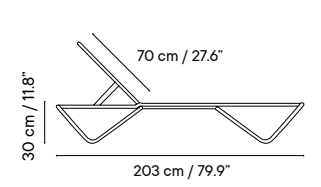

iSi 3024
Sunlounger