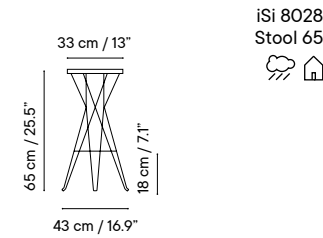

Dimensions in cm and inches  
Medidas en cms y pulgadas

Dimensions in cm and inches  
Medidas en cms y pulgadas

iSi 9326  
Height 74 cm / 29.1"

Height 48 cm / 18.9"

Height 74 cm / 29.1"

Height 111cm / 43.7"