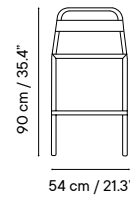

Dimensions in cm and inches  
Medidas en cm y pulgadas

Table Height 74 cm / 29.1"

Round table top

iSi 9083	ø 60 cm / ø 23.6"
iSi 9084	ø 70 cm / ø 27.6"
iSi 9085	ø 80 cm / ø 31.5"
iSi 9086	ø 90 x 74 cm / 35.4" x 29.1"
iSi 9125	ø 110 x 74 cm / 43.2" x 29.1"

Dimensions in cm and inches  
Medidas en cm y pulgadas

iSi 8026  
Tomato red  
RAL 3013

iSi 8027  
Red wine  
RAL 3004

iSi 8030  
Geranium red  
RAL 3020

iSi 8029  
Natural honey  
RAL 1028

BARCELONETA

Barceloneta sun lounger & Paradiso table  
Pale green RAL 6021  
Batyline Brote

Dimensions in cm and inches  
Medidas en cm y pulgadas

Dimensions in cm and inches  
Medidas en cm y pulgadas

iSi 8005  
Chair

iSi 8053  
Chair  
4 slats / lamas

iSi 8006  
Armchair

iSi 8054  
Armchair  
4 slats / lamas