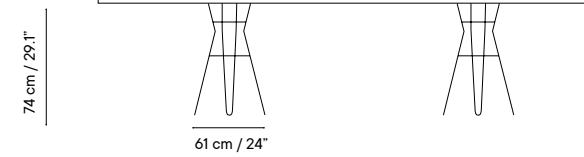

Dimensions in cm and inches  
Medidas en cms y pulgadas

Dimensions in cm and inches  
Medidas en cms y pulgadas

iSi 9326  
Height 74 cm / 29.1"

Height 48 cm / 18.9"

Height 74 cm / 29.1"

Height 111cm / 43.7"