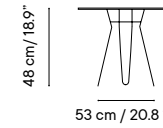

Dimensions in cm and inches  
Medidas en cms y pulgadas

Dimensions in cm and inches  
Medidas en cms y pulgadas

iSi 9326  
Height 74 cm / 29.1"

Height 48 cm / 18.9"

Height 74 cm / 29.1"

Height 111cm / 43.7"