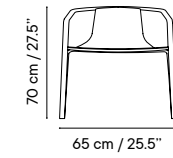

Table Height 47 cm / 18.5"  
Icons: outdoor use, home use

Table Height 54 cm / 21.2"  
Icons: outdoor use, home use

Table Height 74 cm / 29.1"  
Icons: outdoor use, home use

Table Height 110 cm / 43.2"  
Icons: outdoor use, home use

Dimensions in cm and inches  
Medidas en cm y pulgadas

iSi 8114  
Armchair

iSi 8150  
Bench

iSi 8149  
Stool 63

iSi 8148  
Stool 74

iSi 8114  
Pastel Violet  
RAL 4009

iSi 8150  
Pastel Violet  
RAL 4009

iSi 8149  
Pastel Violet  
RAL 4009

Dimensions in cm and inches  
Medidas en cm y pulgadas

iSi 7210  
Armchair

iSi 8142  
Poltrona

iSi 8141  
Stool 65

iSi 8140  
Stool 76

iSi 7210  
Turquoise blue  
RAL 6027

iSi 8142  
Turquoise blue  
RAL 6027

Dimensions in cm and inches  
Medidas en cm y pulgadas

Table Height 74 cm / 29.1"

Round table top

iSi 9083	ø 60 cm / ø 23.6"
iSi 9084	ø 70 cm / ø 27.6"
iSi 9085	ø 80 cm / ø 31.5"
iSi 9086	ø 90 x 74 cm / 35.4" x 29.1"
iSi 9125	ø 110 x 74 cm / 43.2" x 29.1"