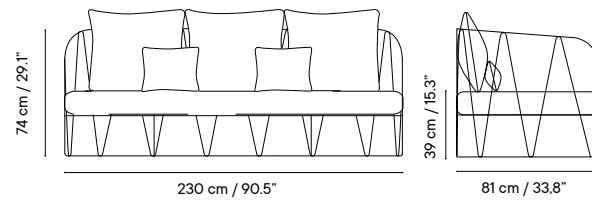

Dimensions in cm and inches  
Medidas en cm y pulgadas

Dimensions in cm and inches  
Medidas en cm y pulgadas

iSi 9159  
Poltrona

iSi 9160  
Pouf

iSi 9162  
Stool  
iSi 9161  
Mini stool

iSi 8078  
Two seater sofa

iSi 9132  
Curved Modular sofa

iSi 9158  
Straight Modular sofa

iSi 8251  
Three seater sofa  
**NEW**

iSi 8153  
Curved high modular sofa

iSi 8154  
Straight high modular sofa

Table Height 45 cm / 17.7"

iSi 9254	ø 60 cm / 23.6"
iSi 9255	ø 70 cm / 27.6"
iSi 9256	ø 80 cm / 31.5"
iSi 9257	ø 90 cm / 35.4"
iSi 9258	ø 110 cm / 43.3"

Table Height 74 cm / 29.1"

iSi 9259	ø 60 cm / 23.6"
iSi 9260	ø 70 cm / 27.6"
iSi 9216	ø 80 cm / 31.5"
iSi 9217	ø 90 cm / 35.4"
iSi 9218	ø 110 cm / 43.3"