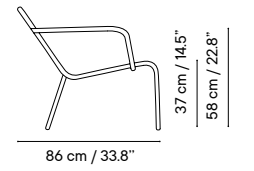

iSi 8023
Lounge