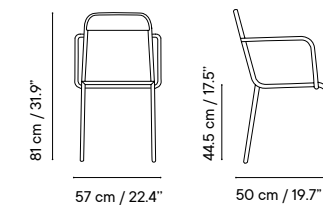

Dimensions in cm and inches  
Medidas en cm y pulgadas

Table Height 74 cm / 29.1"

Round table top

iSi 9083	ø 60 cm / ø 23.6"
iSi 9084	ø 70 cm / ø 27.6"
iSi 9085	ø 80 cm / ø 31.5"
iSi 9086	ø 90 x 74 cm / 35.4" x 29.1"
iSi 9125	ø 110 x 74 cm / 43.2" x 29.1"

Dimensions in cm and inches  
 Medidas en cms y pulgadas

iSi 9166  
 Chair

iSi 9167  
 armchair

iSi 9169  
 Stool 68

iSi 9166  
 Red wine  
 RAL 3004

iSi 9167  
 Pine green  
 RAL 6005

iSi 9168  
 Sand beige  
 RAL 7032