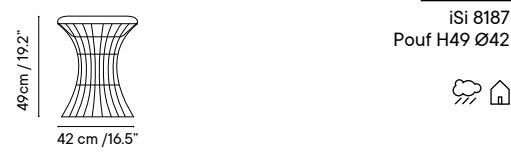

iSi 8187
Pouf H49 Ø42