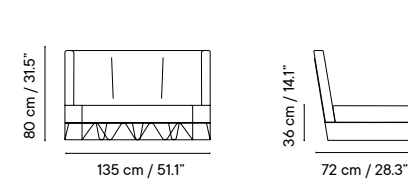

Dimensions in cm and inches  
Medidas en cm y pulgadas

Dimensions in cm and inches  
Medidas en cm y pulgadas

iSi 9159  
Poltrona

iSi 9160  
Pouf

iSi 9162  
Stool  
iSi 9161  
Mini stool

iSi 8078  
Two seater sofa

iSi 9132  
Curved Modular sofa

iSi 9158  
Straight Modular sofa

iSi 8251  
Three seater sofa  
**NEW**

iSi 8153  
Curved high modular sofa

iSi 8154  
Straight high modular sofa

Table Height 45 cm / 17.7"

iSi 9254	ø 60 cm / 23.6"
iSi 9255	ø 70 cm / 27.6"
iSi 9256	ø 80 cm / 31.5"
iSi 9257	ø 90 cm / 35.4"
iSi 9258	ø 110 cm / 43.3"

Table Height 74 cm / 29.1"

iSi 9259	ø 60 cm / 23.6"
iSi 9260	ø 70 cm / 27.6"
iSi 9216	ø 80 cm / 31.5"
iSi 9217	ø 90 cm / 35.4"
iSi 9218	ø 110 cm / 43.3"