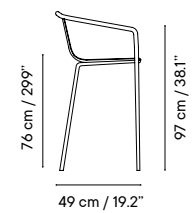

Table Height 74 cm / 29.1"

iSi 9259	ø 60 cm / 23.6"
iSi 9260	ø 70 cm / 27.6"
iSi 9216	ø 80 cm / 31.5"
iSi 9217	ø 90 cm / 35.4"
iSi 9218	ø 110 cm / 43.3"

Dimensions in cm and inches  
Medidas en cm y pulgadas

iSi 8114  
Armchair

iSi 8150  
Bench

iSi 8149  
Stool 63

iSi 8148  
Stool 74

iSi 8114  
Pastel Violet  
RAL 4009

iSi 8150  
Pastel Violet  
RAL 4009

iSi 8149  
Pastel Violet  
RAL 4009

Dimensions in cm and inches  
Medidas en cm y pulgadas

iSi 7210  
Armchair

iSi 8142  
Poltrona

iSi 8141  
Stool 65

iSi 8140  
Stool 76

iSi 7210  
Turquoise blue  
RAL 6027

iSi 8142  
Turquoise blue  
RAL 6027

Dimensions in cm and inches  
Medidas en cm y pulgadas

Table Height 74 cm / 29.1"

Round table top

iSi 9083	ø 60 cm / ø 23.6"
iSi 9084	ø 70 cm / ø 27.6"
iSi 9085	ø 80 cm / ø 31.5"
iSi 9086	ø 90 x 74 cm / 35.4" x 29.1"
iSi 9125	ø 110 x 74 cm / 43.2" x 29.1"