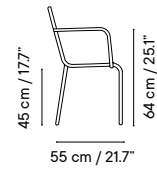

Dimensions in cm and inches  
Medidas en cm y pulgadas

Table Height 74 cm / 29.1"

Round table top

iSi 9083	ø 60 cm / ø 23.6"
iSi 9084	ø 70 cm / ø 27.6"
iSi 9085	ø 80 cm / ø 31.5"
iSi 9086	ø 90 x 74 cm / 35.4" x 29.1"
iSi 9125	ø 110 x 74 cm / 43.2" x 29.1"

Dimensions in cm and inches  
Medidas en cm y pulgadas

iSi 8026  
Tomato red  
RAL 3013

iSi 8027  
Red wine  
RAL 3004

iSi 8030  
Geranium red  
RAL 3020

iSi 8029  
Natural honey  
RAL 1028

BARCELONETA

Barceloneta sun lounger & Paradiso table  
Pale green RAL 6021  
Batyline Brote

Dimensions in cm and inches  
Medidas en cm y pulgadas

Dimensions in cm and inches  
Medidas en cm y pulgadas

iSi 8005  
Chair

iSi 8053  
Chair  
4 slats / lamas

iSi 8006  
Armchair

iSi 8054  
Armchair  
4 slats / lamas