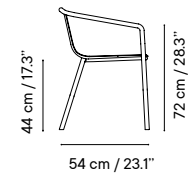

Table Height 47 cm / 18.5"  
Icons: outdoor use, home use

Table Height 54 cm / 21.2"  
Icons: outdoor use, home use

Table Height 74 cm / 29.1"  
Icons: outdoor use, home use

Table Height 110 cm / 43.2"  
Icons: outdoor use, home use

Dimensions in cm and inches  
Medidas en cm y pulgadas

iSi 8114  
Armchair

iSi 8150  
Bench

iSi 8149  
Stool 63

iSi 8148  
Stool 74

iSi 8114  
Pastel Violet  
RAL 4009

iSi 8150  
Pastel Violet  
RAL 4009

iSi 8149  
Pastel Violet  
RAL 4009

Dimensions in cm and inches  
Medidas en cm y pulgadas

iSi 7210  
Armchair

iSi 8142  
Poltrona

iSi 8141  
Stool 65

iSi 8140  
Stool 76

iSi 7210  
Turquoise blue  
RAL 6027

iSi 8142  
Turquoise blue  
RAL 6027

Dimensions in cm and inches  
Medidas en cm y pulgadas

Table Height 74 cm / 29.1"

Round table top

iSi 9083	ø 60 cm / ø 23.6"
iSi 9084	ø 70 cm / ø 27.6"
iSi 9085	ø 80 cm / ø 31.5"
iSi 9086	ø 90 x 74 cm / 35.4" x 29.1"
iSi 9125	ø 110 x 74 cm / 43.2" x 29.1"