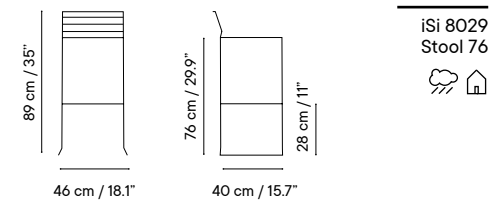

Dimensions in cm and inches  
Medidas en cm y pulgadas

Table Height 74 cm / 29.1"

Round table top

iSi 9083	ø 60 cm / ø 23.6"
iSi 9084	ø 70 cm / ø 27.6"
iSi 9085	ø 80 cm / ø 31.5"
iSi 9086	ø 90 x 74 cm / 35.4" x 29.1"
iSi 9125	ø 110 x 74 cm / 43.2" x 29.1"

Dimensions in cm and inches  
Medidas en cm y pulgadas

iSi 8026  
Tomato red  
RAL 3013

iSi 8027  
Red wine  
RAL 3004

iSi 8030  
Geranium red  
RAL 3020

iSi 8029  
Natural honey  
RAL 1028

BARCELONETA

Barceloneta sun lounger & Paradiso table  
Pale green RAL 6021  
Batyline Brote