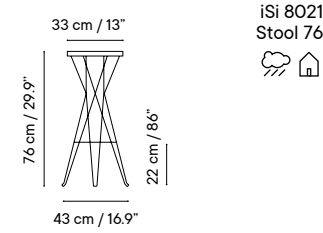

Dimensions in cm and inches  
Medidas en cms y pulgadas

iSi 9087  
Pouf

iSi 9088  
Bench

iSi 9071  
Table

iSi 9088  
Pastel green  
RAL 6019

iSi 9087  
Brown chocolate  
RAL 8017

iSi 9071  
Natural Honey  
RAL 1028

Dimensions in cm and inches  
Medidas en cms y pulgadas

Dimensions in cm and inches  
Medidas en cms y pulgadas

iSi 9326  
Height 74 cm / 29.1"

Height 48 cm / 18.9"

Height 74 cm / 29.1"

Height 111cm / 43.7"