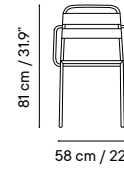

Dimensions in cm and inches  
Medidas en cm y pulgadas

Table Height 74 cm / 29.1"

Round table top

iSi 9083	ø 60 cm / ø 23.6"
iSi 9084	ø 70 cm / ø 27.6"
iSi 9085	ø 80 cm / ø 31.5"
iSi 9086	ø 90 x 74 cm / 35.4" x 29.1"
iSi 9125	ø 110 x 74 cm / 43.2" x 29.1"

Dimensions in cm and inches  
Medidas en cm y pulgadas

iSi 8026  
Tomato red  
RAL 3013

iSi 8027  
Red wine  
RAL 3004

iSi 8030  
Geranium red  
RAL 3020

iSi 8029  
Natural honey  
RAL 1028

BARCELONETA

Barceloneta sun lounger & Paradiso table  
Pale green RAL 6021  
Batyline Brote

Dimensions in cm and inches  
Medidas en cm y pulgadas

Dimensions in cm and inches  
Medidas en cm y pulgadas

iSi 8005  
Chair

iSi 8053  
Chair  
4 slats / lamas

iSi 8006  
Armchair

iSi 8054  
Armchair  
4 slats / lamas