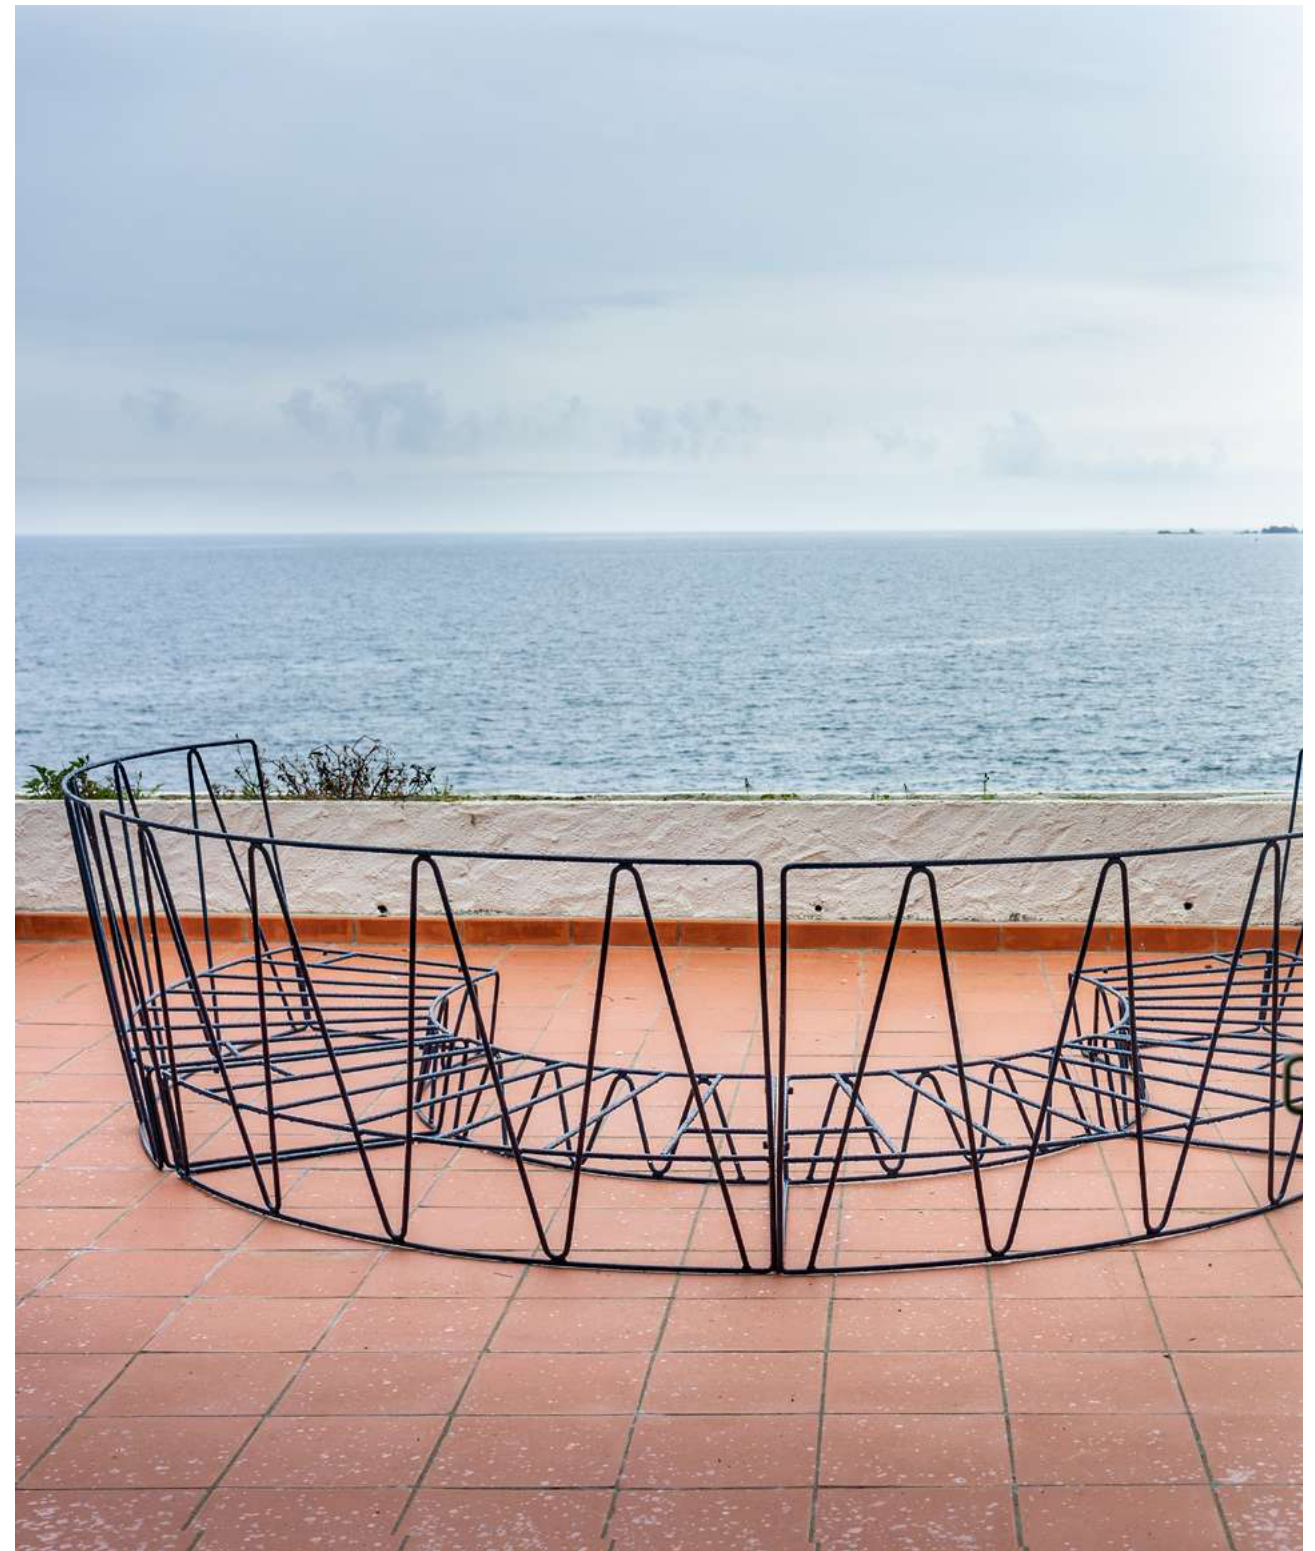

Lagarto modular sofa & mini stools
Navy blue RAL 5011
Passion Aruba 1147