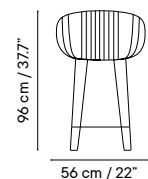

Table Height 47 cm / 18.5"  
Icons: outdoor use, home use

Table Height 54 cm / 21.2"  
Icons: outdoor use, home use

Table Height 74 cm / 29.1"  
Icons: outdoor use, home use

Table Height 110 cm / 43.2"  
Icons: outdoor use, home use

Dimensions in cm and inches  
Medidas en cms y pulgadas

iSi 9133  
Armchair  
iSi 9163  
Upholstered

iSi 8151  
Poltrona  
iSi 8152  
Upholstered poltrona

iSi 8082  
Lounge  
iSi 8083  
Upholstered

iSi 9165  
Stool 65  
iSi 9230  
Upholstered

Dimensions in cm and inches  
Medidas en cm y pulgadas

iSi 8201  
Chair

iSi 8206  
Lounge

iSi 8261  
Stool 65

iSi 8260  
Stool 75

Round table top

iSi 8207	ø 60 cm / ø 23.6"
iSi 8208	ø 70 cm / ø 27.6"
iSi 8209	ø 80 cm / ø 31.5"
iSi 8210	ø 90 cm / 35.4" x 15.7"
iSi 8211	ø 100 cm / 39.4" x 15.7"
iSi 8212	ø 110 cm / 43.2" x 15.7"