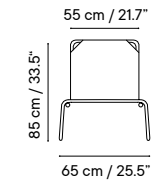

iSi 3024
Sunlounger