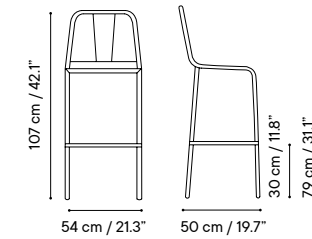

### UPHOLSTERY

Outdoor fabrics p. 318

Outdoor technical leather p. 320

Dimensions in cm and inches  
Medidas en cm y pulgadas

iSi 8042  
Chair

iSi 8043  
Armchair

iSi 8044  
Stool 79

iSi 8045  
Stool 68