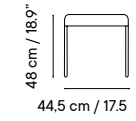

Dimensions in cm and inches  
Medidas en cms y pulgadas

iSi 9087  
Pouf

iSi 9088  
Bench

iSi 9071  
Table

iSi 9088  
Pastel green  
RAL 6019

iSi 9087  
Brown chocolate  
RAL 8017

iSi 9071  
Natural Honey  
RAL 1028

Dimensions in cm and inches  
Medidas en cms y pulgadas

Dimensions in cm and inches  
Medidas en cms y pulgadas

iSi 9326  
Height 74 cm / 29.1"

Height 48 cm / 18.9"

Height 74 cm / 29.1"

Height 111cm / 43.7"