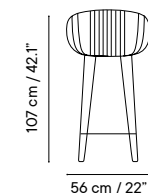

	Round table top		Square table top
iSi 9312	ø 60 cm / 23.6"	iSi 9315	60 x 60 cm / 23.6 x 23.6"
iSi 9313	ø 70 cm / 27.6"	iSi 9316	70 x 70 cm / 27.6 x 27.6"
iSi 9314	ø 80 cm / 31.5"	iSi 9317	80 x 80 cm / 31.5 x 31.5"

Table Height 47 cm / 18.5"  
Icons: outdoor use, home use

Table Height 54 cm / 21.2"  
Icons: outdoor use, home use

Table Height 74 cm / 29.1"  
Icons: outdoor use, home use

Table Height 110 cm / 43.2"  
Icons: outdoor use, home use

Dimensions in cm and inches  
Medidas en cms y pulgadas

iSi 9133  
Armchair  
iSi 9163  
Upholstered

iSi 8151  
Poltrona  
iSi 8152  
Upholstered poltrona

iSi 8082  
Lounge  
iSi 8083  
Upholstered

iSi 9165  
Stool 65  
iSi 9230  
Upholstered

Dimensions in cm and inches  
Medidas en cm y pulgadas

iSi 8201  
Chair

iSi 8206  
Lounge

iSi 8261  
Stool 65

iSi 8260  
Stool 75

Round table top

iSi 8207	ø 60 cm / ø 23.6"
iSi 8208	ø 70 cm / ø 27.6"
iSi 8209	ø 80 cm / ø 31.5"
iSi 8210	ø 90 cm / 35.4" x 15.7"
iSi 8211	ø 100 cm / 39.4" x 15.7"
iSi 8212	ø 110 cm / 43.2" x 15.7"