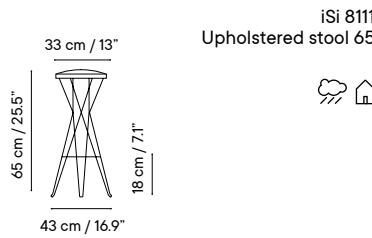

Dimensions in cm and inches  
Medidas en cms y pulgadas

Dimensions in cm and inches  
Medidas en cms y pulgadas

iSi 9326  
Height 74 cm / 29.1"

Height 48 cm / 18.9"

Height 74 cm / 29.1"

Height 111cm / 43.7"