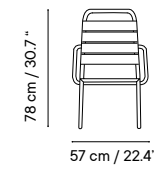

iSi 8023
Lounge