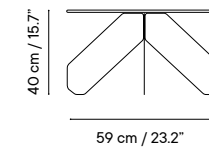

Table Height 47 cm / 18.5"  
Icons: outdoor use, home use

Table Height 54 cm / 21.2"  
Icons: outdoor use, home use

Table Height 74 cm / 29.1"  
Icons: outdoor use, home use

Table Height 110 cm / 43.2"  
Icons: outdoor use, home use

Dimensions in cm and inches  
Medidas en cm y pulgadas

iSi 8201  
Chair

iSi 8206  
Lounge

iSi 8261  
Stool 65

iSi 8260  
Stool 75

Round table top

iSi 8207	ø 60 cm / ø 23.6"
iSi 8208	ø 70 cm / ø 27.6"
iSi 8209	ø 80 cm / ø 31.5"
iSi 8210	ø 90 cm / 35.4" x 15.7"
iSi 8211	ø 100 cm / 39.4" x 15.7"
iSi 8212	ø 110 cm / 43.2" x 15.7"

Table Height 40 cm / 15.7"

Square table top

iSi 8213	60 x 60 cm / 23.6 x 23.6"
iSi 8214	70 x 70 cm / 27.6 x 27.6"
iSi 8215	80 x 80 cm / 31.5 x 31.5"
iSi 8216	90 x 90 cm / 35.4" x 35.4"

Round table top

iSi 8219	ø 60 cm / ø 23.6"
iSi 8220	ø 70 cm / ø 27.6"
iSi 8221	ø 80 cm / ø 31.5"
iSi 8222	ø 90 cm / 35.4" x 29.1"
iSi 8223	ø 100 cm / 39.4" x 29.1"
iSi 8224	ø 110 cm / 43.2" x 29.1"

Table Height 74 cm / 29.1"

Square table top

iSi 8225	60 x 60 cm / 23.6 x 23.6"
iSi 8226	70 x 70 cm / 27.6 x 27.6"
iSi 8227	80 x 80 cm / 31.5 x 31.5"
iSi 8228	90 x 90 cm / 35.4" x 35.4"

Base size depends on table top size