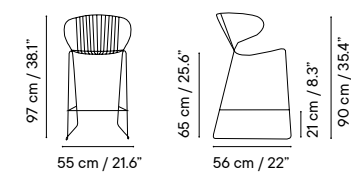

Dimensions in cm and inches  
Medidas en cm y pulgadas

Dimensions in cm and inches  
Medidas en cm y pulgadas

iSi 8072  
Chair  
☁️ 🏠

iSi 7207  
Armchair  
☁️ 🏠

iSi 9151  
Lounge armchair  
☁️ 🏠

iSi 9152  
Poltrona  
☁️ 🏠

iSi 8199  
Pouf Ø150

iSi 8200  
High pouf

	Round table top		Square table top
iSi 9282	ø 60 cm / 23.6"	iSi 9288	60 x 60 cm / 23.6 x 23.6"
iSi 9283	ø 70 cm / 27.6"	iSi 9289	70 x 70 cm / 27.6 x 27.6"
iSi 9284	ø 80 cm / 31.5"	iSi 9290	80 x 80 cm / 31.5 x 31.5"
iSi 9285	ø 90 cm / 35.4"		
iSi 9286	ø 100 cm / 39.3"		
iSi 9287	ø 110 cm / 43.3"		

	Round table top		Square table top
iSi 9291	ø 60 cm / 23.6"	iSi 9297	60 x 60 cm / 23.6 x 23.6"
iSi 9292	ø 70 cm / 27.6"	iSi 9298	70 x 70 cm / 27.6 x 27.6"
iSi 9293	ø 80 cm / 31.5"	iSi 9299	80 x 80 cm / 31.5 x 31.5"
iSi 9294	ø 90 cm / 35.4"		
iSi 9295	ø 100 cm / 39.3"		
iSi 9296	ø 110 cm / 43.3"		

Table Height 47 cm / 18.5"  
Icons: outdoor use, home use

Table Height 54 cm / 21.2"  
Icons: outdoor use, home use

Table Height 74 cm / 29.1"  
Icons: outdoor use, home use

Table Height 110 cm / 43.2"  
Icons: outdoor use, home use