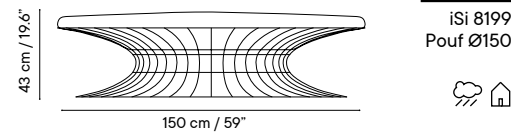

Dimensions in cm and inches  
Medidas en cm y pulgadas

Dimensions in cm and inches  
Medidas en cm y pulgadas

iSi 8072  
Chair  
☁️ 🏠

iSi 7207  
Armchair  
☁️ 🏠

iSi 9151  
Lounge armchair  
☁️ 🏠

iSi 9152  
Poltrona  
☁️ 🏠

iSi 8199  
Pouf Ø150

iSi 8200  
High pouf

	Round table top		Square table top
iSi 9282	ø 60 cm / 23.6"	iSi 9288	60 x 60 cm / 23.6 x 23.6"
iSi 9283	ø 70 cm / 27.6"	iSi 9289	70 x 70 cm / 27.6 x 27.6"
iSi 9284	ø 80 cm / 31.5"	iSi 9290	80 x 80 cm / 31.5 x 31.5"
iSi 9285	ø 90 cm / 35.4"		
iSi 9286	ø 100 cm / 39.3"		
iSi 9287	ø 110 cm / 43.3"		