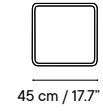

Dimensions in cm and inches  
Medidas en cms y pulgadas

iSi 9087  
Pouf

iSi 9088  
Bench

iSi 9071  
Table

iSi 9088  
Pastel green  
RAL 6019

iSi 9087  
Brown chocolate  
RAL 8017

iSi 9071  
Natural Honey  
RAL 1028

Dimensions in cm and inches  
Medidas en cms y pulgadas

Dimensions in cm and inches  
Medidas en cms y pulgadas

iSi 9326  
Height 74 cm / 29.1"

Height 48 cm / 18.9"

Height 74 cm / 29.1"

Height 111cm / 43.7"