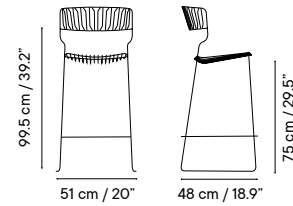

Table Height 47 cm / 18.5"  
Icons: outdoor use, home use

Table Height 54 cm / 21.2"  
Icons: outdoor use, home use

Table Height 74 cm / 29.1"  
Icons: outdoor use, home use

Table Height 110 cm / 43.2"  
Icons: outdoor use, home use

Dimensions in cm and inches  
Medidas en cm y pulgadas

iSi 8201  
Chair

iSi 8206  
Lounge

iSi 8261  
Stool 65

iSi 8260  
Stool 75

Round table top

iSi 8207	ø 60 cm / ø 23.6"
iSi 8208	ø 70 cm / ø 27.6"
iSi 8209	ø 80 cm / ø 31.5"
iSi 8210	ø 90 cm / 35.4" x 15.7"
iSi 8211	ø 100 cm / 39.4" x 15.7"
iSi 8212	ø 110 cm / 43.2" x 15.7"

Table Height 40 cm / 15.7"

Square table top

iSi 8213	60 x 60 cm / 23.6 x 23.6"
iSi 8214	70 x 70 cm / 27.6 x 27.6"
iSi 8215	80 x 80 cm / 31.5 x 31.5"
iSi 8216	90 x 90 cm / 35.4" x 35.4"

Round table top

iSi 8219	ø 60 cm / ø 23.6"
iSi 8220	ø 70 cm / ø 27.6"
iSi 8221	ø 80 cm / ø 31.5"
iSi 8222	ø 90 cm / 35.4" x 29.1"
iSi 8223	ø 100 cm / 39.4" x 29.1"
iSi 8224	ø 110 cm / 43.2" x 29.1"

Table Height 74 cm / 29.1"

Square table top

iSi 8225	60 x 60 cm / 23.6 x 23.6"
iSi 8226	70 x 70 cm / 27.6 x 27.6"
iSi 8227	80 x 80 cm / 31.5 x 31.5"
iSi 8228	90 x 90 cm / 35.4" x 35.4"

Base size depends on table top size