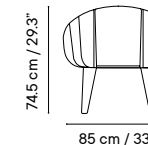

	Round table top		Square table top
iSi 9312	ø 60 cm / 23.6"	iSi 9315	60 x 60 cm / 23.6 x 23.6"
iSi 9313	ø 70 cm / 27.6"	iSi 9316	70 x 70 cm / 27.6 x 27.6"
iSi 9314	ø 80 cm / 31.5"	iSi 9317	80 x 80 cm / 31.5 x 31.5"

Table Height 47 cm / 18.5"  
Icons: outdoor use, home use

Table Height 54 cm / 21.2"  
Icons: outdoor use, home use

Table Height 74 cm / 29.1"  
Icons: outdoor use, home use

Table Height 110 cm / 43.2"  
Icons: outdoor use, home use

Dimensions in cm and inches  
Medidas en cms y pulgadas

iSi 9133  
Armchair  
iSi 9163  
Upholstered

iSi 8151  
Poltrona  
iSi 8152  
Upholstered poltrona

iSi 8082  
Lounge  
iSi 8083  
Upholstered

iSi 9165  
Stool 65  
iSi 9230  
Upholstered

Dimensions in cm and inches  
Medidas en cm y pulgadas

iSi 8201  
Chair

iSi 8206  
Lounge

iSi 8261  
Stool 65

iSi 8260  
Stool 75

Round table top

iSi 8207	ø 60 cm / ø 23.6"
iSi 8208	ø 70 cm / ø 27.6"
iSi 8209	ø 80 cm / ø 31.5"
iSi 8210	ø 90 cm / 35.4" x 15.7"
iSi 8211	ø 100 cm / 39.4" x 15.7"
iSi 8212	ø 110 cm / 43.2" x 15.7"