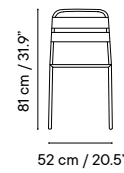

Dimensions in cm and inches  
Medidas en cm y pulgadas

Table Height 74 cm / 29.1"

Round table top

iSi 9083	ø 60 cm / ø 23.6"
iSi 9084	ø 70 cm / ø 27.6"
iSi 9085	ø 80 cm / ø 31.5"
iSi 9086	ø 90 x 74 cm / 35.4" x 29.1"
iSi 9125	ø 110 x 74 cm / 43.2" x 29.1"

Dimensions in cm and inches  
Medidas en cm y pulgadas

iSi 8026  
Tomato red  
RAL 3013

iSi 8027  
Red wine  
RAL 3004

iSi 8030  
Geranium red  
RAL 3020

iSi 8029  
Natural honey  
RAL 1028

BARCELONETA

Barceloneta sun lounger & Paradiso table  
Pale green RAL 6021  
Batyline Brote

Dimensions in cm and inches  
Medidas en cm y pulgadas

Dimensions in cm and inches  
Medidas en cm y pulgadas

iSi 8005  
Chair

iSi 8053  
Chair  
4 slats / lamas

iSi 8006  
Armchair

iSi 8054  
Armchair  
4 slats / lamas