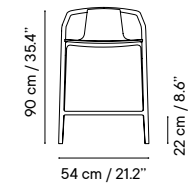

Table Height 47 cm / 18.5"  
Icons: outdoor use, home use

Table Height 54 cm / 21.2"  
Icons: outdoor use, home use

Table Height 74 cm / 29.1"  
Icons: outdoor use, home use

Table Height 110 cm / 43.2"  
Icons: outdoor use, home use

Dimensions in cm and inches  
Medidas en cm y pulgadas

iSi 8114  
Armchair

iSi 8150  
Bench

iSi 8149  
Stool 63

iSi 8148  
Stool 74

iSi 8114  
Pastel Violet  
RAL 4009

iSi 8150  
Pastel Violet  
RAL 4009

iSi 8149  
Pastel Violet  
RAL 4009

Dimensions in cm and inches  
Medidas en cm y pulgadas

iSi 7210  
Armchair

iSi 8142  
Poltrona

iSi 8141  
Stool 65

iSi 8140  
Stool 76

iSi 7210  
Turquoise blue  
RAL 6027

iSi 8142  
Turquoise blue  
RAL 6027

Dimensions in cm and inches  
Medidas en cm y pulgadas

Table Height 74 cm / 29.1"

Round table top

iSi 9083	ø 60 cm / ø 23.6"
iSi 9084	ø 70 cm / ø 27.6"
iSi 9085	ø 80 cm / ø 31.5"
iSi 9086	ø 90 x 74 cm / 35.4" x 29.1"
iSi 9125	ø 110 x 74 cm / 43.2" x 29.1"