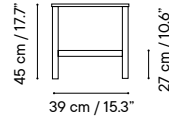

Dimensions in cm and inches  
Medidas en cm y pulgadas

### Stool height 45 cm / 17.7"

iSi 8018	39 x 39 cm / 15.3 x 15.3"
----------	---------------------------