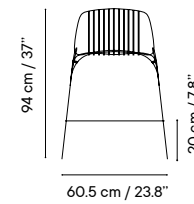

Table Height 47 cm / 18.5"  
Icons: outdoor use, home use

Table Height 54 cm / 21.2"  
Icons: outdoor use, home use

Table Height 74 cm / 29.1"  
Icons: outdoor use, home use

Table Height 110 cm / 43.2"  
Icons: outdoor use, home use

Table Height 74 cm / 29.1"

iSi 9259	ø 60 cm / 23.6"
iSi 9260	ø 70 cm / 27.6"
iSi 9216	ø 80 cm / 31.5"
iSi 9217	ø 90 cm / 35.4"
iSi 9218	ø 110 cm / 43.3"

Dimensions in cm and inches  
Medidas en cm y pulgadas

iSi 8114  
Armchair

iSi 8150  
Bench

iSi 8149  
Stool 63

iSi 8148  
Stool 74

iSi 8114  
Pastel Violet  
RAL 4009

iSi 8150  
Pastel Violet  
RAL 4009

iSi 8149  
Pastel Violet  
RAL 4009

Dimensions in cm and inches  
Medidas en cm y pulgadas

Table Height 74 cm / 29.1"

Round table top

iSi 9083	ø 60 cm / ø 23.6"
iSi 9084	ø 70 cm / ø 27.6"
iSi 9085	ø 80 cm / ø 31.5"
iSi 9086	ø 90 x 74 cm / 35.4" x 29.1"
iSi 9125	ø 110 x 74 cm / 43.2" x 29.1"