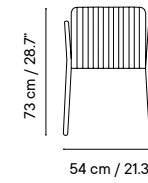

Dimensions in cm and inches  
Medidas en cm y pulgadas

Table Height 74 cm / 29.1"

Round table top

iSi 9083	ø 60 cm / ø 23.6"
iSi 9084	ø 70 cm / ø 27.6"
iSi 9085	ø 80 cm / ø 31.5"
iSi 9086	ø 90 x 74 cm / 35.4" x 29.1"
iSi 9125	ø 110 x 74 cm / 43.2" x 29.1"

Dimensions in cm and inches  
Medidas en cm y pulgadas

iSi 8060  
Armchair

iSi 9139  
Stool 68

iSi 7199  
Stool 78

iSi 8060  
Agata blue  
RAL 5018

iSi 9139  
Geranium red  
RAL 3020

iSi 7199  
Pine green  
RAL 6005