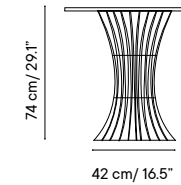

Dimensions in cm and inches  
Medidas en cm y pulgadas

Dimensions in cm and inches  
Medidas en cm y pulgadas

iSi 8072  
Chair  
☁️ 🏠

iSi 7207  
Armchair  
☁️ 🏠

iSi 9151  
Lounge armchair  
☁️ 🏠

iSi 9152  
Poltrona  
☁️ 🏠

iSi 8199  
Pouf Ø150

iSi 8200  
High pouf

	Round table top		Square table top
iSi 9282	ø 60 cm / 23.6"	iSi 9288	60 x 60 cm / 23.6 x 23.6"
iSi 9283	ø 70 cm / 27.6"	iSi 9289	70 x 70 cm / 27.6 x 27.6"
iSi 9284	ø 80 cm / 31.5"	iSi 9290	80 x 80 cm / 31.5 x 31.5"
iSi 9285	ø 90 cm / 35.4"		
iSi 9286	ø 100 cm / 39.3"		
iSi 9287	ø 110 cm / 43.3"		

	Round table top		Square table top
iSi 9291	ø 60 cm / 23.6"	iSi 9297	60 x 60 cm / 23.6 x 23.6"
iSi 9292	ø 70 cm / 27.6"	iSi 9298	70 x 70 cm / 27.6 x 27.6"
iSi 9293	ø 80 cm / 31.5"	iSi 9299	80 x 80 cm / 31.5 x 31.5"
iSi 9294	ø 90 cm / 35.4"		
iSi 9295	ø 100 cm / 39.3"		
iSi 9296	ø 110 cm / 43.3"		

Table Height 47 cm / 18.5"  
Icons: outdoor use, home use

Table Height 54 cm / 21.2"  
Icons: outdoor use, home use

Table Height 74 cm / 29.1"  
Icons: outdoor use, home use

Table Height 110 cm / 43.2"  
Icons: outdoor use, home use