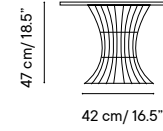

Dimensions in cm and inches  
Medidas en cm y pulgadas

Dimensions in cm and inches  
Medidas en cm y pulgadas

iSi 8072  
Chair  
☁️ 🏠

iSi 7207  
Armchair  
☁️ 🏠

iSi 9151  
Lounge armchair  
☁️ 🏠

iSi 9152  
Poltrona  
☁️ 🏠

iSi 8199  
Pouf Ø150

iSi 8200  
High pouf

	Round table top		Square table top
iSi 9282	ø 60 cm / 23.6"	iSi 9288	60 x 60 cm / 23.6 x 23.6"
iSi 9283	ø 70 cm / 27.6"	iSi 9289	70 x 70 cm / 27.6 x 27.6"
iSi 9284	ø 80 cm / 31.5"	iSi 9290	80 x 80 cm / 31.5 x 31.5"
iSi 9285	ø 90 cm / 35.4"		
iSi 9286	ø 100 cm / 39.3"		
iSi 9287	ø 110 cm / 43.3"		

Table Height 47 cm / 18.5"  
Icons: outdoor use, home use

Table Height 54 cm / 21.2"  
Icons: outdoor use, home use

Table Height 74 cm / 29.1"  
Icons: outdoor use, home use

Table Height 110 cm / 43.2"  
Icons: outdoor use, home use