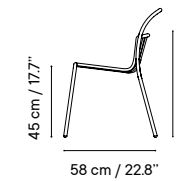

Dimensions in cm and inches  
Medidas en cm y pulgadas

iSi 7210  
Armchair

iSi 8142  
Poltrona

iSi 8141  
Stool 65

iSi 8140  
Stool 76

iSi 7210  
Turquoise blue  
RAL 6027

iSi 8142  
Turquoise blue  
RAL 6027

Dimensions in cm and inches  
Medidas en cm y pulgadas

iSi 8232  
Chair  
iSi 8233  
Chair seat cushion  
iSi 8234  
Chair double cushion

iSi 8235  
Armchair  
iSi 8236  
Armchair seat cushion  
iSi 8237  
Armchair double cushion

Table Height 74 cm / 29.1"

iSi 8241	ø 60 cm / 23.6"
iSi 8242	ø 70 cm / 27.6"
iSi 8243	ø 80 cm / 31.5"
iSi 8244	ø 90 cm / 35.4"
iSi 8245	ø 100 cm / 39.3"
iSi 8245	ø 110 cm / 43.3"

iSi 8235  
Navy blue  
RAL 5011

Dimensions in cm and inches  
Medidas en cm y pulgadas

Table Height 74 cm / 29.1"

Round table top

iSi 9083	ø 60 cm / ø 23.6"
iSi 9084	ø 70 cm / ø 27.6"
iSi 9085	ø 80 cm / ø 31.5"
iSi 9086	ø 90 x 74 cm / 35.4" x 29.1"
iSi 9125	ø 110 x 74 cm / 43.2" x 29.1"