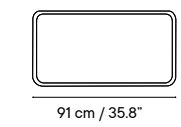

Dimensions in cm and inches  
Medidas en cms y pulgadas

iSi 9087  
Pouf

iSi 9088  
Bench

iSi 9071  
Table

iSi 9088  
Pastel green  
RAL 6019

iSi 9087  
Brown chocolate  
RAL 8017

iSi 9071  
Natural Honey  
RAL 1028