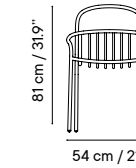

Dimensions in cm and inches  
Medidas en cm y pulgadas

iSi 7210  
Armchair

iSi 8142  
Poltrona

iSi 8141  
Stool 65

iSi 8140  
Stool 76

iSi 7210  
Turquoise blue  
RAL 6027

iSi 8142  
Turquoise blue  
RAL 6027

Dimensions in cm and inches  
Medidas en cm y pulgadas

iSi 8232  
Chair  
iSi 8233  
Chair seat cushion  
iSi 8234  
Chair double cushion

iSi 8235  
Armchair  
iSi 8236  
Armchair seat cushion  
iSi 8237  
Armchair double cushion

Table Height 74 cm / 29.1"

iSi 8241	ø 60 cm / 23.6"
iSi 8242	ø 70 cm / 27.6"
iSi 8243	ø 80 cm / 31.5"
iSi 8244	ø 90 cm / 35.4"
iSi 8245	ø 100 cm / 39.3"
iSi 8245	ø 110 cm / 43.3"

iSi 8235  
Navy blue  
RAL 5011

Dimensions in cm and inches  
Medidas en cm y pulgadas

Table Height 74 cm / 29.1"

Round table top

iSi 9083	ø 60 cm / ø 23.6"
iSi 9084	ø 70 cm / ø 27.6"
iSi 9085	ø 80 cm / ø 31.5"
iSi 9086	ø 90 x 74 cm / 35.4" x 29.1"
iSi 9125	ø 110 x 74 cm / 43.2" x 29.1"