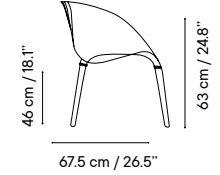

Table Height 47 cm / 18.5"  
Icons: outdoor use, home use

Table Height 54 cm / 21.2"  
Icons: outdoor use, home use

Table Height 74 cm / 29.1"  
Icons: outdoor use, home use

Table Height 110 cm / 43.2"  
Icons: outdoor use, home use

Table Height 74 cm / 29.1"

iSi 9259	ø 60 cm / 23.6"
iSi 9260	ø 70 cm / 27.6"
iSi 9216	ø 80 cm / 31.5"
iSi 9217	ø 90 cm / 35.4"
iSi 9218	ø 110 cm / 43.3"

Dimensions in cm and inches  
Medidas en cm y pulgadas

iSi 8114  
Armchair

iSi 8150  
Bench

iSi 8149  
Stool 63

iSi 8148  
Stool 74

iSi 8114  
Pastel Violet  
RAL 4009

iSi 8150  
Pastel Violet  
RAL 4009

iSi 8149  
Pastel Violet  
RAL 4009