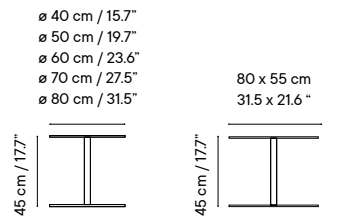

Dimensions in cm and inches  
Medidas en cm y pulgadas

Height 74 cm / 29.1"			
Round table top	Square table top		
iSi 9198	ø 60 cm / ø 23.6"	iSi 9202	60 x 60 cm / 23.6 x 23.6"
iSi 9199	ø 70 cm / ø 27.6"	iSi 9203	70 x 70 cm / 27.6 x 27.6"
iSi 9200	ø 80 cm / ø 31.5"	iSi 9204	80 x 80 cm / 31.5 x 31.5"
iSi 9201	ø 90 cm / ø 35.4"	iSi 9205	90 x 90 cm / 35.4 x 35.4"
		iSi 9327	240 x 120 cm / 94.4 x 47.2"

Dimensions in cm and inches  
Medidas en cm y pulgadas

Height 50 cm / 19.7"

○ Round table top

iSi 9345	ø 40 cm / ø 15.7"
iSi 9214	ø 50 cm / ø 19.7"
iSi 9215	ø 60 cm / ø 23.6"

iSi 9214  
Ibiza White  
RAL 9016

Dimensions in cm and inches  
 Medidas en cm y pulgadas

Height 45 cm / 17.7"

Round table top

iSi 9344	ø 40 cm / ø 15.7"
iSi 9178	ø 50 cm / ø 19.7"
iSi 9179	ø 60 cm / ø 23.6"
iSi 9180	ø 70 cm / ø 27.5"
iSi 9181	ø 80 cm / ø 31.5"