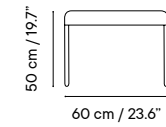

Dimensions in cm and inches  
Medidas en cms y pulgadas

iSi 9087  
Pouf

iSi 9088  
Bench

iSi 9071  
Table

iSi 9088  
Pastel green  
RAL 6019

iSi 9087  
Brown chocolate  
RAL 8017

iSi 9071  
Natural Honey  
RAL 1028

Dimensions in cm and inches  
Medidas en cms y pulgadas

Dimensions in cm and inches  
Medidas en cms y pulgadas

iSi 9326  
Height 74 cm / 29.1"

Height 48 cm / 18.9"

Height 74 cm / 29.1"

Height 111cm / 43.7"