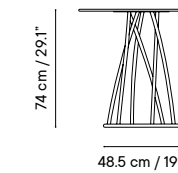

Dimensions in cm and inches  
Medidas en cm y pulgadas

iSi 8232  
Chair  
iSi 8233  
Chair seat cushion  
iSi 8234  
Chair double cushion

iSi 8235  
Armchair  
iSi 8236  
Armchair seat cushion  
iSi 8237  
Armchair double cushion

Table Height 74 cm / 29.1"

iSi 8241	ø 60 cm / 23.6"
iSi 8242	ø 70 cm / 27.6"
iSi 8243	ø 80 cm / 31.5"
iSi 8244	ø 90 cm / 35.4"
iSi 8245	ø 100 cm / 39.3"
iSi 8245	ø 110 cm / 43.3"

iSi 8235  
Navy blue  
RAL 5011

Dimensions in cm and inches  
Medidas en cm y pulgadas

Table Height 74 cm / 29.1"

Round table top

iSi 9083	ø 60 cm / ø 23.6"
iSi 9084	ø 70 cm / ø 27.6"
iSi 9085	ø 80 cm / ø 31.5"
iSi 9086	ø 90 x 74 cm / 35.4" x 29.1"
iSi 9125	ø 110 x 74 cm / 43.2" x 29.1"