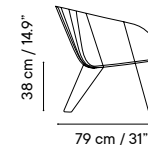

	Round table top		Square table top
iSi 9312	ø 60 cm / 23.6"	iSi 9315	60 x 60 cm / 23.6 x 23.6"
iSi 9313	ø 70 cm / 27.6"	iSi 9316	70 x 70 cm / 27.6 x 27.6"
iSi 9314	ø 80 cm / 31.5"	iSi 9317	80 x 80 cm / 31.5 x 31.5"

Table Height 47 cm / 18.5"  
Icons: outdoor use, home use

Table Height 54 cm / 21.2"  
Icons: outdoor use, home use

Table Height 74 cm / 29.1"  
Icons: outdoor use, home use

Table Height 110 cm / 43.2"  
Icons: outdoor use, home use

Dimensions in cm and inches  
Medidas en cms y pulgadas

iSi 9133  
Armchair  
iSi 9163  
Upholstered

iSi 8151  
Poltrona  
iSi 8152  
Upholstered poltrona

iSi 8082  
Lounge  
iSi 8083  
Upholstered

iSi 9165  
Stool 65  
iSi 9230  
Upholstered

Dimensions in cm and inches  
Medidas en cm y pulgadas

iSi 8201  
Chair

iSi 8206  
Lounge

iSi 8261  
Stool 65

iSi 8260  
Stool 75

Round table top

iSi 8207	ø 60 cm / ø 23.6"
iSi 8208	ø 70 cm / ø 27.6"
iSi 8209	ø 80 cm / ø 31.5"
iSi 8210	ø 90 cm / 35.4" x 15.7"
iSi 8211	ø 100 cm / 39.4" x 15.7"
iSi 8212	ø 110 cm / 43.2" x 15.7"