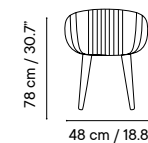

	Round table top		Square table top
iSi 9291	ø 60 cm / 23.6"	iSi 9297	60 x 60 cm / 23.6 x 23.6"
iSi 9292	ø 70 cm / 27.6"	iSi 9298	70 x 70 cm / 27.6 x 27.6"
iSi 9293	ø 80 cm / 31.5"	iSi 9299	80 x 80 cm / 31.5 x 31.5"
iSi 9294	ø 90 cm / 35.4"		
iSi 9295	ø 100 cm / 39.3"		
iSi 9296	ø 110 cm / 43.3"		

	Round table top		Square table top
iSi 9312	ø 60 cm / 23.6"	iSi 9315	60 x 60 cm / 23.6 x 23.6"
iSi 9313	ø 70 cm / 27.6"	iSi 9316	70 x 70 cm / 27.6 x 27.6"
iSi 9314	ø 80 cm / 31.5"	iSi 9317	80 x 80 cm / 31.5 x 31.5"

Table Height 47 cm / 18.5"  
Icons: outdoor use, home use

Table Height 54 cm / 21.2"  
Icons: outdoor use, home use

Table Height 74 cm / 29.1"  
Icons: outdoor use, home use

Table Height 110 cm / 43.2"  
Icons: outdoor use, home use

Dimensions in cm and inches  
Medidas en cms y pulgadas

iSi 9133  
Armchair  
iSi 9163  
Upholstered

iSi 8151  
Poltrona  
iSi 8152  
Upholstered poltrona

iSi 8082  
Lounge  
iSi 8083  
Upholstered

iSi 9165  
Stool 65  
iSi 9230  
Upholstered