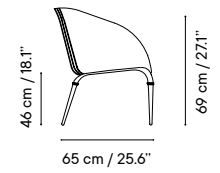

Table Height 47 cm / 18.5"  
Icons: outdoor use, home use

Table Height 54 cm / 21.2"  
Icons: outdoor use, home use

Table Height 74 cm / 29.1"  
Icons: outdoor use, home use

Table Height 110 cm / 43.2"  
Icons: outdoor use, home use

Table Height 74 cm / 29.1"

iSi 9259	ø 60 cm / 23.6"
iSi 9260	ø 70 cm / 27.6"
iSi 9216	ø 80 cm / 31.5"
iSi 9217	ø 90 cm / 35.4"
iSi 9218	ø 110 cm / 43.3"

Dimensions in cm and inches  
Medidas en cm y pulgadas

iSi 8114  
Armchair

iSi 8150  
Bench

iSi 8149  
Stool 63

iSi 8148  
Stool 74

iSi 8114  
Pastel Violet  
RAL 4009

iSi 8150  
Pastel Violet  
RAL 4009

iSi 8149  
Pastel Violet  
RAL 4009