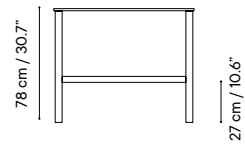

Bench Height 78 cm / 30.7"

iSi 8019	100 x 40 cm / 39.4 x 15.7"
iSi 8020	150 x 40 cm / 59.1 x 15.7"