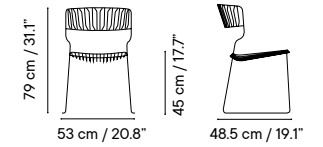

Table Height 47 cm / 18.5"  
Icons: outdoor use, home use

Table Height 54 cm / 21.2"  
Icons: outdoor use, home use

Table Height 74 cm / 29.1"  
Icons: outdoor use, home use

Table Height 110 cm / 43.2"  
Icons: outdoor use, home use

Dimensions in cm and inches  
Medidas en cm y pulgadas

iSi 8201  
Chair

iSi 8206  
Lounge

iSi 8261  
Stool 65

iSi 8260  
Stool 75

Round table top

iSi 8207	ø 60 cm / ø 23.6"
iSi 8208	ø 70 cm / ø 27.6"
iSi 8209	ø 80 cm / ø 31.5"
iSi 8210	ø 90 cm / 35.4" x 15.7"
iSi 8211	ø 100 cm / 39.4" x 15.7"
iSi 8212	ø 110 cm / 43.2" x 15.7"

Table Height 40 cm / 15.7"

Square table top

iSi 8213	60 x 60 cm / 23.6 x 23.6"
iSi 8214	70 x 70 cm / 27.6 x 27.6"
iSi 8215	80 x 80 cm / 31.5 x 31.5"
iSi 8216	90 x 90 cm / 35.4" x 35.4"

Round table top

iSi 8219	ø 60 cm / ø 23.6"
iSi 8220	ø 70 cm / ø 27.6"
iSi 8221	ø 80 cm / ø 31.5"
iSi 8222	ø 90 cm / 35.4" x 29.1"
iSi 8223	ø 100 cm / 39.4" x 29.1"
iSi 8224	ø 110 cm / 43.2" x 29.1"