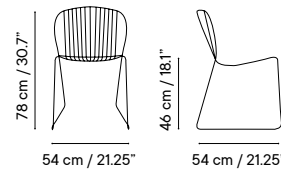

Dimensions in cm and inches  
Medidas en cm y pulgadas

Dimensions in cm and inches  
Medidas en cm y pulgadas

iSi 8072  
Chair  
☁️ 🏠

iSi 7207  
Armchair  
☁️ 🏠

iSi 9151  
Lounge armchair  
☁️ 🏠

iSi 9152  
Poltrona  
☁️ 🏠

	Round table top		Square table top
iSi 9291	ø 60 cm / 23.6"	iSi 9297	60 x 60 cm / 23.6 x 23.6"
iSi 9292	ø 70 cm / 27.6"	iSi 9298	70 x 70 cm / 27.6 x 27.6"
iSi 9293	ø 80 cm / 31.5"	iSi 9299	80 x 80 cm / 31.5 x 31.5"
iSi 9294	ø 90 cm / 35.4"		
iSi 9295	ø 100 cm / 39.3"		
iSi 9296	ø 110 cm / 43.3"		

	Round table top		Square table top
iSi 9300	ø 60 cm / 23.6"	iSi 9306	60 x 60 cm / 23.6 x 23.6"
iSi 9301	ø 70 cm / 27.6"	iSi 9307	70 x 70 cm / 27.6 x 27.6"
iSi 9302	ø 80 cm / 31.5"	iSi 9308	80 x 80 cm / 31.5 x 31.5"
iSi 9303	ø 90 cm / 35.4"	iSi 9309	110 x 70 cm / 43.3 x 27.6"
iSi 9304	ø 100 cm / 39.3"	iSi 9310	120 x 80 cm / 47.2 x 31.5"
iSi 9305	ø 110 cm / 43.3"	iSi 9311	240 x 120 cm / 94.4 x 47.2"

Table Height 47 cm / 18.5"  
Icons: outdoor use, home use

Table Height 54 cm / 21.2"  
Icons: outdoor use, home use

Table Height 74 cm / 29.1"  
Icons: outdoor use, home use

Table Height 110 cm / 43.2"  
Icons: outdoor use, home use