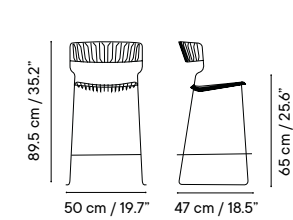

Table Height 47 cm / 18.5"  
Icons: outdoor use, home use

Table Height 54 cm / 21.2"  
Icons: outdoor use, home use

Table Height 74 cm / 29.1"  
Icons: outdoor use, home use

Table Height 110 cm / 43.2"  
Icons: outdoor use, home use

Dimensions in cm and inches  
Medidas en cms y pulgadas

iSi 9133  
Armchair  
iSi 9163  
Upholstered

iSi 8151  
Poltrona  
iSi 8152  
Upholstered poltrona

iSi 8082  
Lounge  
iSi 8083  
Upholstered

iSi 9165  
Stool 65  
iSi 9230  
Upholstered

Dimensions in cm and inches  
Medidas en cm y pulgadas

iSi 8201  
Chair

iSi 8206  
Lounge

iSi 8261  
Stool 65

iSi 8260  
Stool 75

Round table top

iSi 8207	ø 60 cm / ø 23.6"
iSi 8208	ø 70 cm / ø 27.6"
iSi 8209	ø 80 cm / ø 31.5"
iSi 8210	ø 90 cm / 35.4" x 15.7"
iSi 8211	ø 100 cm / 39.4" x 15.7"
iSi 8212	ø 110 cm / 43.2" x 15.7"

Table Height 40 cm / 15.7"

Square table top

iSi 8213	60 x 60 cm / 23.6 x 23.6"
iSi 8214	70 x 70 cm / 27.6 x 27.6"
iSi 8215	80 x 80 cm / 31.5 x 31.5"
iSi 8216	90 x 90 cm / 35.4" x 35.4"

Round table top

iSi 8219	ø 60 cm / ø 23.6"
iSi 8220	ø 70 cm / ø 27.6"
iSi 8221	ø 80 cm / ø 31.5"
iSi 8222	ø 90 cm / 35.4" x 29.1"
iSi 8223	ø 100 cm / 39.4" x 29.1"
iSi 8224	ø 110 cm / 43.2" x 29.1"