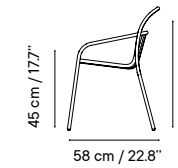

Dimensions in cm and inches  
Medidas en cm y pulgadas

iSi 7210  
Armchair

iSi 8142  
Poltrona

iSi 8141  
Stool 65

iSi 8140  
Stool 76

iSi 7210  
Turquoise blue  
RAL 6027

iSi 8142  
Turquoise blue  
RAL 6027

Dimensions in cm and inches  
Medidas en cm y pulgadas

iSi 8232  
Chair  
iSi 8233  
Chair seat cushion  
iSi 8234  
Chair double cushion

iSi 8235  
Armchair  
iSi 8236  
Armchair seat cushion  
iSi 8237  
Armchair double cushion

Table Height 74 cm / 29.1"

iSi 8241	ø 60 cm / 23.6"
iSi 8242	ø 70 cm / 27.6"
iSi 8243	ø 80 cm / 31.5"
iSi 8244	ø 90 cm / 35.4"
iSi 8245	ø 100 cm / 39.3"
iSi 8245	ø 110 cm / 43.3"

iSi 8235  
Navy blue  
RAL 5011

Dimensions in cm and inches  
Medidas en cm y pulgadas

Table Height 74 cm / 29.1"

Round table top

iSi 9083	ø 60 cm / ø 23.6"
iSi 9084	ø 70 cm / ø 27.6"
iSi 9085	ø 80 cm / ø 31.5"
iSi 9086	ø 90 x 74 cm / 35.4" x 29.1"
iSi 9125	ø 110 x 74 cm / 43.2" x 29.1"