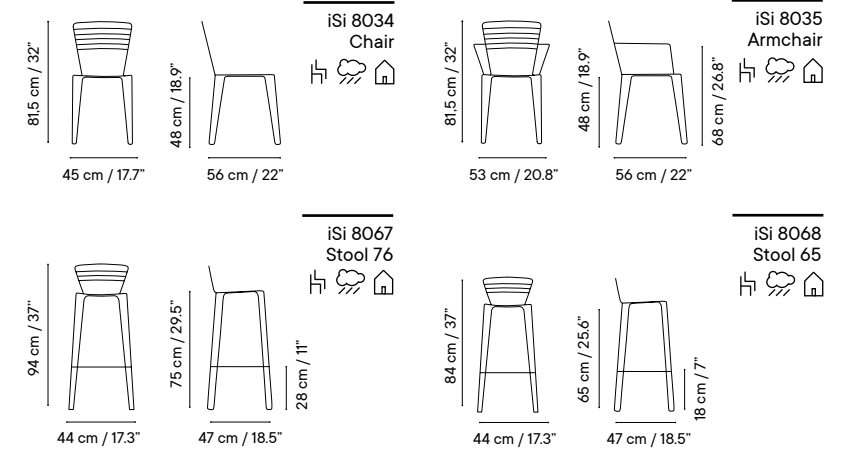

Table Height 74 cm / 29.1"

iSi 8241	ø 60 cm / 23.6"
iSi 8242	ø 70 cm / 27.6"
iSi 8243	ø 80 cm / 31.5"
iSi 8244	ø 90 cm / 35.4"
iSi 8245	ø 100 cm / 39.3"
iSi 8245	ø 110 cm / 43.3"

iSi 8235  
Navy blue  
RAL 5011

Dimensions in cm and inches  
Medidas en cm y pulgadas

Table Height 74 cm / 29.1"

Round table top

iSi 9083	ø 60 cm / ø 23.6"
iSi 9084	ø 70 cm / ø 27.6"
iSi 9085	ø 80 cm / ø 31.5"
iSi 9086	ø 90 x 74 cm / 35.4" x 29.1"
iSi 9125	ø 110 x 74 cm / 43.2" x 29.1"

Square table top

iSi 9126	60 x 60 cm / 23.6 x 23.6"
iSi 9127	70 x 70 cm / 27.6 x 27.6"
iSi 9128	80 x 80 cm / 31.5 x 31.5"
iSi 8036	110 x 70 cm / 43.3" x 27.6"
iSi 8037	120 x 80 cm / 47.2" x 31.5"
iSi 8038	140 x 80 cm / 55.1 x 31.5"