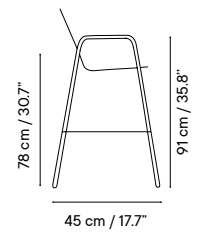

Dimensions in cm and inches  
Medidas en cm y pulgadas

Table Height 74 cm / 29.1"

Round table top

iSi 9083	ø 60 cm / ø 23.6"
iSi 9084	ø 70 cm / ø 27.6"
iSi 9085	ø 80 cm / ø 31.5"
iSi 9086	ø 90 x 74 cm / 35.4" x 29.1"
iSi 9125	ø 110 x 74 cm / 43.2" x 29.1"

Dimensions in cm and inches  
Medidas en cm y pulgadas

iSi 8060  
Armchair

iSi 9139  
Stool 68

iSi 7199  
Stool 78

iSi 8060  
Agata blue  
RAL 5018

iSi 9139  
Geranium red  
RAL 3020

iSi 7199  
Pine green  
RAL 6005