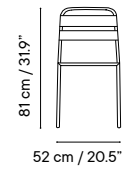

Dimensions in cm and inches  
Medidas en cm y pulgadas

Table Height 74 cm / 29.1"

Round table top

iSi 9083	ø 60 cm / ø 23.6"
iSi 9084	ø 70 cm / ø 27.6"
iSi 9085	ø 80 cm / ø 31.5"
iSi 9086	ø 90 x 74 cm / 35.4" x 29.1"
iSi 9125	ø 110 x 74 cm / 43.2" x 29.1"

Dimensions in cm and inches  
Medidas en cm y pulgadas

iSi 8026  
Tomato red  
RAL 3013

iSi 8027  
Red wine  
RAL 3004

iSi 8030  
Geranium red  
RAL 3020

iSi 8029  
Natural honey  
RAL 1028

BARCELONETA

Barceloneta sun lounger & Paradiso table  
Pale green RAL 6021  
Batyline Brote

Dimensions in cm and inches  
Medidas en cm y pulgadas

Dimensions in cm and inches  
Medidas en cm y pulgadas

iSi 8005  
Chair

iSi 8053  
Chair  
4 slats / lamas

iSi 8006  
Armchair

iSi 8054  
Armchair  
4 slats / lamas