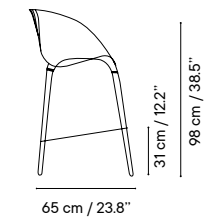

Table Height 47 cm / 18.5"  
Icons: outdoor use, home use

Table Height 54 cm / 21.2"  
Icons: outdoor use, home use

Table Height 74 cm / 29.1"  
Icons: outdoor use, home use

Table Height 110 cm / 43.2"  
Icons: outdoor use, home use

Table Height 74 cm / 29.1"

iSi 9259	ø 60 cm / 23.6"
iSi 9260	ø 70 cm / 27.6"
iSi 9216	ø 80 cm / 31.5"
iSi 9217	ø 90 cm / 35.4"
iSi 9218	ø 110 cm / 43.3"

Dimensions in cm and inches  
Medidas en cm y pulgadas

iSi 8114  
Armchair

iSi 8150  
Bench

iSi 8149  
Stool 63

iSi 8148  
Stool 74

iSi 8114  
Pastel Violet  
RAL 4009

iSi 8150  
Pastel Violet  
RAL 4009

iSi 8149  
Pastel Violet  
RAL 4009

Dimensions in cm and inches  
Medidas en cm y pulgadas

Table Height 74 cm / 29.1"

Round table top

iSi 9083	ø 60 cm / ø 23.6"
iSi 9084	ø 70 cm / ø 27.6"
iSi 9085	ø 80 cm / ø 31.5"
iSi 9086	ø 90 x 74 cm / 35.4" x 29.1"
iSi 9125	ø 110 x 74 cm / 43.2" x 29.1"