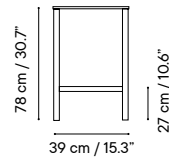

Dimensions in cm and inches  
Medidas en cm y pulgadas

### Stool height 45 cm / 17.7"

iSi 8018	39 x 39 cm / 15.3 x 15.3"
----------	---------------------------

### Stool Height 78 cm / 30.7"

iSi 8017	39 x 39 cm / 15.3 x 15.3"
----------	---------------------------