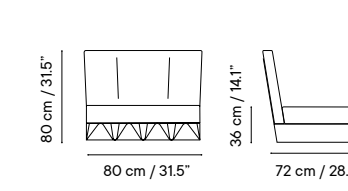

Dimensions in cm and inches  
Medidas en cm y pulgadas

Dimensions in cm and inches  
Medidas en cm y pulgadas

iSi 9159  
Poltrona

iSi 9160  
Pouf

iSi 9162  
Stool  
iSi 9161  
Mini stool

iSi 8078  
Two seater sofa

iSi 9132  
Curved Modular sofa

iSi 9158  
Straight Modular sofa

iSi 8251  
Three seater sofa  
**NEW**

iSi 8153  
Curved high modular sofa

iSi 8154  
Straight high modular sofa

Table Height 45 cm / 17.7"

iSi 9254	ø 60 cm / 23.6"
iSi 9255	ø 70 cm / 27.6"
iSi 9256	ø 80 cm / 31.5"
iSi 9257	ø 90 cm / 35.4"
iSi 9258	ø 110 cm / 43.3"

Table Height 74 cm / 29.1"

iSi 9259	ø 60 cm / 23.6"
iSi 9260	ø 70 cm / 27.6"
iSi 9216	ø 80 cm / 31.5"
iSi 9217	ø 90 cm / 35.4"
iSi 9218	ø 110 cm / 43.3"