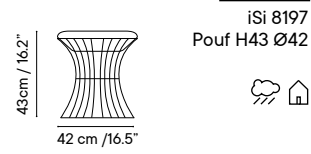

iSi 8197
Pouf H43 Ø42