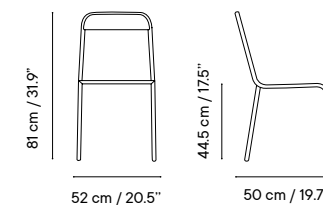

Dimensions in cm and inches  
Medidas en cm y pulgadas

Table Height 74 cm / 29.1"

Round table top

iSi 9083	ø 60 cm / ø 23.6"
iSi 9084	ø 70 cm / ø 27.6"
iSi 9085	ø 80 cm / ø 31.5"
iSi 9086	ø 90 x 74 cm / 35.4" x 29.1"
iSi 9125	ø 110 x 74 cm / 43.2" x 29.1"

Dimensions in cm and inches  
 Medidas en cms y pulgadas

iSi 9166  
 Chair

iSi 9167  
 armchair

iSi 9169  
 Stool 68

iSi 9166  
 Red wine  
 RAL 3004

iSi 9167  
 Pine green  
 RAL 6005

iSi 9168  
 Sand beige  
 RAL 7032