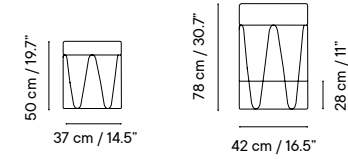

Dimensions in cm and inches  
Medidas en cm y pulgadas

Dimensions in cm and inches  
Medidas en cm y pulgadas

iSi 9159  
Poltrona

iSi 9160  
Pouf

iSi 9162  
Stool  
iSi 9161  
Mini stool

iSi 8078  
Two seater sofa

iSi 9132  
Curved Modular sofa

iSi 9158  
Straight Modular sofa

iSi 8251  
Three seater sofa  
**NEW**

iSi 8153  
Curved high modular sofa

iSi 8154  
Straight high modular sofa

Table Height 45 cm / 17.7"

iSi 9254	ø 60 cm / 23.6"
iSi 9255	ø 70 cm / 27.6"
iSi 9256	ø 80 cm / 31.5"
iSi 9257	ø 90 cm / 35.4"
iSi 9258	ø 110 cm / 43.3"

Table Height 74 cm / 29.1"

iSi 9259	ø 60 cm / 23.6"
iSi 9260	ø 70 cm / 27.6"
iSi 9216	ø 80 cm / 31.5"
iSi 9217	ø 90 cm / 35.4"
iSi 9218	ø 110 cm / 43.3"