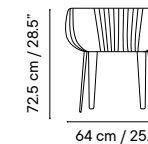

	Round table top		Square table top
iSi 9291	ø 60 cm / 23.6"	iSi 9297	60 x 60 cm / 23.6 x 23.6"
iSi 9292	ø 70 cm / 27.6"	iSi 9298	70 x 70 cm / 27.6 x 27.6"
iSi 9293	ø 80 cm / 31.5"	iSi 9299	80 x 80 cm / 31.5 x 31.5"
iSi 9294	ø 90 cm / 35.4"		
iSi 9295	ø 100 cm / 39.3"		
iSi 9296	ø 110 cm / 43.3"		

	Round table top		Square table top
iSi 9312	ø 60 cm / 23.6"	iSi 9315	60 x 60 cm / 23.6 x 23.6"
iSi 9313	ø 70 cm / 27.6"	iSi 9316	70 x 70 cm / 27.6 x 27.6"
iSi 9314	ø 80 cm / 31.5"	iSi 9317	80 x 80 cm / 31.5 x 31.5"

Table Height 47 cm / 18.5"  
Icons: outdoor use, home use

Table Height 54 cm / 21.2"  
Icons: outdoor use, home use

Table Height 74 cm / 29.1"  
Icons: outdoor use, home use

Table Height 110 cm / 43.2"  
Icons: outdoor use, home use

Dimensions in cm and inches  
Medidas en cms y pulgadas

iSi 9133  
Armchair  
iSi 9163  
Upholstered

iSi 8151  
Poltrona  
iSi 8152  
Upholstered poltrona

iSi 8082  
Lounge  
iSi 8083  
Upholstered

iSi 9165  
Stool 65  
iSi 9230  
Upholstered