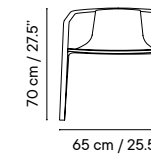

Chair & poltrona: MOQ 4
Bar stool: MOQ 2
Lead time: 2/4 weeks

Dimensions in cm and inches
Medidas en cm y pulgadas

51 cm / 20.1"

54 cm / 23.1"

7210QS
Armchair

65 cm / 25.5"

64 cm / 25.1"

8142QS
Poltrona

Lead time: 2/4 weeks

Dimensions in cm and inches
Medidas en cms y pulgadas

Table Height 76 cm / 29.9"

5064QS	70 x 70 cm / 27.6 x 27.6"
5065QS	80 x 80 cm / 31.5 x 31.5"
5066QS	90 x 90 cm / 35.4 x 35.4"

5064QS

Lead time: 2/4 weeks

Dimensions in cm and inches
Medidas en cms y pulgadas

Height 74 cm / 29.9"

○		□	
9007QS	∅ 60 cm / ∅ 23.6"	9062QS	60 x 60 cm / 23.6 x 23.6"
9008QS	∅ 70 cm / ∅ 27.6"	9063QS	70 x 70 cm / 27.6 x 27.6"
9009QS	∅ 80 cm / ∅ 31.5"	9059QS	80 x 80 cm / 31.5 x 31.5"
9354QS	∅ 90 cm / ∅ 35.5"	9357QS	90 x 90 cm / 35.5" x 35.5"

Lead time: 2/4 weeks

Dimensions in cm and inches
Medidas en cms y pulgadas

Height 74 / 29.1"

	○	□
5028QS	ø 60 cm / ø 23.6"	5032QS 60 x 60 cm / 23.6 x 23.6"
5029QS	ø 70 cm / ø 27.6"	5033QS 70 x 70 cm / 27.6 x 27.6"
5030QS	ø 80 cm / ø 31.5"	5034QS 80 x 80 cm / 31.5 x 31.5"