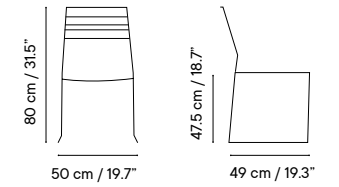

Chair & poltrona: MOQ 4
Bar stool: MOQ 2
Lead time: 2/4 weeks

Dimensions in cm and inches
Medidas en cm y pulgadas

51 cm / 20.1"

54 cm / 23.1"

7210QS
Armchair

65 cm / 25.5"

64 cm / 25.1"

8142QS
Poltrona

MOQ: 4

Lead time: 2/4 weeks

Dimensions in cm and inches
Medidas en cms y pulgadas

8001QS
Chair

8001QS

NÁPOLES

Nápoles

Designed by iSiMAR

Lead time: 2/4 weeks

Dimensions in cm and inches
Medidas en cms y pulgadas

Table Height 76 cm / 29.9"

5064QS	70 x 70 cm / 27.6 x 27.6"
5065QS	80 x 80 cm / 31.5 x 31.5"
5066QS	90 x 90 cm / 35.4 x 35.4"

5064QS

Lead time: 2/4 weeks

Dimensions in cm and inches
Medidas en cms y pulgadas

Height 74 / 29.1"

	○	□
5028QS	ø 60 cm / ø 23.6"	5032QS 60 x 60 cm / 23.6 x 23.6"
5029QS	ø 70 cm / ø 27.6"	5033QS 70 x 70 cm / 27.6 x 27.6"
5030QS	ø 80 cm / ø 31.5"	5034QS 80 x 80 cm / 31.5 x 31.5"