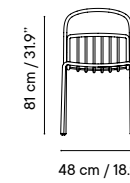

MOQ: 4
Lead time: 2/4 weeks

Dimensions in cm and inches
Medidas en cm y pulgadas

8232QS
Chair

8235QS
Armchair

8235QS

8232QS

Cadiz

Designed by Chaput & Guijarro

Chair & poltrona: MOQ 4
Bar stool: MOQ 2
Lead time: 2/4 weeks

Dimensions in cm and inches
Medidas en cm y pulgadas

51 cm / 20.1"

54 cm / 23.1"

7210QS
Armchair

65 cm / 25.5"

64 cm / 25.1"

8142QS
Poltrona

Lead time: 2/4 weeks

Dimensions in cm and inches
Medidas en cms y pulgadas

Table Height 76 cm / 29.9"

5064QS	70 x 70 cm / 27.6 x 27.6"
5065QS	80 x 80 cm / 31.5 x 31.5"
5066QS	90 x 90 cm / 35.4 x 35.4"

5064QS

Lead time: 2/4 weeks

Dimensions in cm and inches
Medidas en cms y pulgadas

Height 74 / 29.1"

	○	□
5028QS	ø 60 cm / ø 23.6"	5032QS 60 x 60 cm / 23.6 x 23.6"
5029QS	ø 70 cm / ø 27.6"	5033QS 70 x 70 cm / 27.6 x 27.6"
5030QS	ø 80 cm / ø 31.5"	5034QS 80 x 80 cm / 31.5 x 31.5"