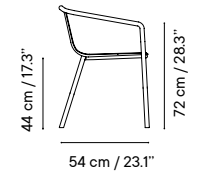

MOQ: 4
Lead time: 2/4 weeks

Dimensions in cm and inches
Medidas en cm y pulgadas

8232QS
Chair

8235QS
Armchair

8235QS

8232QS

Cadiz

Designed by Chaput & Guijarro

Chair & poltrona: MOQ 4
Bar stool: MOQ 2
Lead time: 2/4 weeks

Dimensions in cm and inches
Medidas en cm y pulgadas

51 cm / 20.1"

54 cm / 23.1"

7210QS
Armchair

65 cm / 25.5"

64 cm / 25.1"

8142QS
Poltrona

Lead time: 2/4 weeks

Dimensions in cm and inches
Medidas en cms y pulgadas

Table Height 76 cm / 29.9"

5064QS	70 x 70 cm / 27.6 x 27.6"
5065QS	80 x 80 cm / 31.5 x 31.5"
5066QS	90 x 90 cm / 35.4 x 35.4"

5064QS

Lead time: 2/4 weeks

Dimensions in cm and inches
Medidas en cms y pulgadas

Height 74 / 29.1"

	○	□
5028QS	ø 60 cm / ø 23.6"	5032QS 60 x 60 cm / 23.6 x 23.6"
5029QS	ø 70 cm / ø 27.6"	5033QS 70 x 70 cm / 27.6 x 27.6"
5030QS	ø 80 cm / ø 31.5"	5034QS 80 x 80 cm / 31.5 x 31.5"