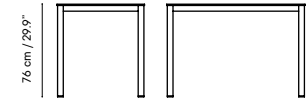

Lead time: 2/4 weeks

Dimensions in cm and inches
Medidas en cms y pulgadas

Table Height 76 cm / 29.9"

5064QS	70 x 70 cm / 27.6 x 27.6"
5065QS	80 x 80 cm / 31.5 x 31.5"
5066QS	90 x 90 cm / 35.4 x 35.4"

5064QS

Lead time: 2/4 weeks

Dimensions in cm and inches
Medidas en cms y pulgadas

Height 74 cm / 29.9"

○		□	
9007QS	∅ 60 cm / ∅ 23.6"	9062QS	60 x 60 cm / 23.6 x 23.6"
9008QS	∅ 70 cm / ∅ 27.6"	9063QS	70 x 70 cm / 27.6 x 27.6"
9009QS	∅ 80 cm / ∅ 31.5"	9059QS	80 x 80 cm / 31.5 x 31.5"
9354QS	∅ 90 cm / ∅ 35.5"	9357QS	90 x 90 cm / 35.5" x 35.5"