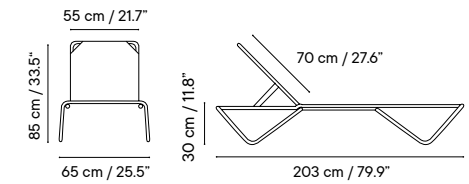

Chair, armchair & sunlounger: MOQ 4
Bar stool: MOQ 2
Lead time: 2/4 weeks

Dimensions in cm and inches
Medidas en cms y pulgadas

8053QS
Chair
4 slats / lamas

8054QS
Armchair
4 slats / lamas

3024QS
Sunlounger

Lead time: 2/4 weeks

Dimensions in cm and inches
Medidas en cms y pulgadas

Table Height 76 cm / 29.9"

5064QS	70 x 70 cm / 27.6 x 27.6"
5065QS	80 x 80 cm / 31.5 x 31.5"
5066QS	90 x 90 cm / 35.4 x 35.4"

5064QS

Lead time: 2/4 weeks

Dimensions in cm and inches
Medidas en cms y pulgadas

Height 74 cm / 29.9"

○		□	
9007QS	∅ 60 cm / ∅ 23.6"	9062QS	60 x 60 cm / 23.6 x 23.6"
9008QS	∅ 70 cm / ∅ 27.6"	9063QS	70 x 70 cm / 27.6 x 27.6"
9009QS	∅ 80 cm / ∅ 31.5"	9059QS	80 x 80 cm / 31.5 x 31.5"
9354QS	∅ 90 cm / ∅ 35.5"	9357QS	90 x 90 cm / 35.5" x 35.5"

Lead time: 2/4 weeks

Dimensions in cm and inches
Medidas en cms y pulgadas

Height 74 / 29.1"

	○	□
5028QS	ø 60 cm / ø 23.6"	5032QS 60 x 60 cm / 23.6 x 23.6"
5029QS	ø 70 cm / ø 27.6"	5033QS 70 x 70 cm / 27.6 x 27.6"
5030QS	ø 80 cm / ø 31.5"	5034QS 80 x 80 cm / 31.5 x 31.5"