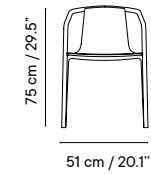

MOQ: 4
Lead time: 2/4 weeks

Dimensions in cm and inches
Medidas en cm y pulgadas

8232QS
Chair

8235QS
Armchair

8235QS

8232QS

Cadiz

Designed by Chaput & Guijarro

Chair & poltrona: MOQ 4
Bar stool: MOQ 2
Lead time: 2/4 weeks

Dimensions in cm and inches
Medidas en cm y pulgadas

51 cm / 20.1"

54 cm / 23.1"

7210QS
Armchair

65 cm / 25.5"

64 cm / 25.1"

8142QS
Poltrona

Lead time: 2/4 weeks

Dimensions in cm and inches
Medidas en cms y pulgadas

Table Height 76 cm / 29.9"

5064QS	70 x 70 cm / 27.6 x 27.6"
5065QS	80 x 80 cm / 31.5 x 31.5"
5066QS	90 x 90 cm / 35.4 x 35.4"

5064QS

Lead time: 2/4 weeks

Dimensions in cm and inches
Medidas en cms y pulgadas

Height 74 / 29.1"

	○	□
5028QS	ø 60 cm / ø 23.6"	5032QS 60 x 60 cm / 23.6 x 23.6"
5029QS	ø 70 cm / ø 27.6"	5033QS 70 x 70 cm / 27.6 x 27.6"
5030QS	ø 80 cm / ø 31.5"	5034QS 80 x 80 cm / 31.5 x 31.5"