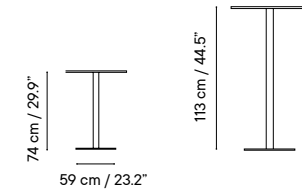

Lead time: 2/4 weeks

Dimensions in cm and inches
Medidas en cms y pulgadas

Table Height 76 cm / 29.9"

5064QS	70 x 70 cm / 27.6 x 27.6"
5065QS	80 x 80 cm / 31.5 x 31.5"
5066QS	90 x 90 cm / 35.4 x 35.4"

5064QS

Lead time: 2/4 weeks

Dimensions in cm and inches
Medidas en cms y pulgadas

Height 74 cm / 29.9"

○		□	
9007QS	∅ 60 cm / ∅ 23.6"	9062QS	60 x 60 cm / 23.6 x 23.6"
9008QS	∅ 70 cm / ∅ 27.6"	9063QS	70 x 70 cm / 27.6 x 27.6"
9009QS	∅ 80 cm / ∅ 31.5"	9059QS	80 x 80 cm / 31.5 x 31.5"
9354QS	∅ 90 cm / ∅ 35.5"	9357QS	90 x 90 cm / 35.5" x 35.5"

Height 113 cm / 44.5"

○ Round table top		□ Square table top	
iSi 9013	∅ 60 cm / ∅ 23.6"	iSi 9054	60 x 60 cm / 23.6 x 23.6"
iSi 9014	∅ 70 cm / ∅ 27.6"	iSi 9055	70 x 70 cm / 27.6 x 27.6"
iSi 9015	∅ 80 cm / ∅ 31.5"	iSi 9361	80 x 80 cm / 31.5 x 31.5"

Lead time: 2/4 weeks

Dimensions in cm and inches
Medidas en cms y pulgadas

Height 74 / 29.1"

	○	□
5028QS	ø 60 cm / ø 23.6"	5032QS 60 x 60 cm / 23.6 x 23.6"
5029QS	ø 70 cm / ø 27.6"	5033QS 70 x 70 cm / 27.6 x 27.6"
5030QS	ø 80 cm / ø 31.5"	5034QS 80 x 80 cm / 31.5 x 31.5"