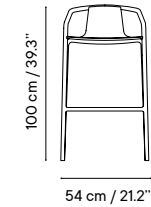

Chair & poltrona: MOQ 4
Bar stool: MOQ 2
Lead time: 2/4 weeks

Dimensions in cm and inches
Medidas en cm y pulgadas

51 cm / 20.1"

54 cm / 23.1"

7210QS
Armchair

65 cm / 25.5"

64 cm / 25.1"

8142QS
Poltrona

54 cm / 21.2"

49 cm / 19.2"

8140QS
Bar stool

7210QS

8142QS

8140QS

PORTOFINO

Portofino

Lead time: 2/4 weeks

Dimensions in cm and inches
Medidas en cms y pulgadas

Table Height 76 cm / 29.9"

5064QS	70 x 70 cm / 27.6 x 27.6"
5065QS	80 x 80 cm / 31.5 x 31.5"
5066QS	90 x 90 cm / 35.4 x 35.4"

5064QS

Lead time: 2/4 weeks

Dimensions in cm and inches
Medidas en cms y pulgadas

Height 74 / 29.1"

	○	□
5028QS	ø 60 cm / ø 23.6"	5032QS 60 x 60 cm / 23.6 x 23.6"
5029QS	ø 70 cm / ø 27.6"	5033QS 70 x 70 cm / 27.6 x 27.6"
5030QS	ø 80 cm / ø 31.5"	5034QS 80 x 80 cm / 31.5 x 31.5"