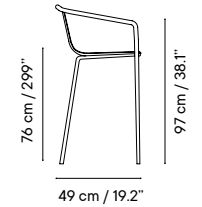

Chair & poltrona: MOQ 4
Bar stool: MOQ 2
Lead time: 2/4 weeks

Dimensions in cm and inches
Medidas en cm y pulgadas

51 cm / 20.1"

54 cm / 23.1"

7210QS
Armchair

65 cm / 25.5"

64 cm / 25.1"

8142QS
Poltrona

54 cm / 21.2"

49 cm / 19.2"

8140QS
Bar stool

7210QS

8142QS

8140QS

PORTOFINO

Portofino

Lead time: 2/4 weeks

Dimensions in cm and inches
Medidas en cms y pulgadas

Table Height 76 cm / 29.9"

5064QS	70 x 70 cm / 27.6 x 27.6"
5065QS	80 x 80 cm / 31.5 x 31.5"
5066QS	90 x 90 cm / 35.4 x 35.4"

5064QS

Lead time: 2/4 weeks

Dimensions in cm and inches
Medidas en cms y pulgadas

Height 74 / 29.1"

	○	□
5028QS	ø 60 cm / ø 23.6"	5032QS 60 x 60 cm / 23.6 x 23.6"
5029QS	ø 70 cm / ø 27.6"	5033QS 70 x 70 cm / 27.6 x 27.6"
5030QS	ø 80 cm / ø 31.5"	5034QS 80 x 80 cm / 31.5 x 31.5"