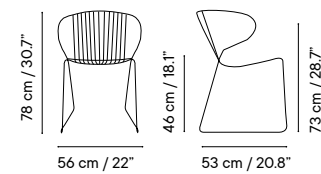

Chair & armchair: MOQ 4
Poltrona: MOQ 2
Lead time: 2/4 weeks

Dimensions in cm and inches
Medidas en cms y pulgadas

8072QS
Chair

7207QS
Armchair

9152QS
Poltrona

7207QS

8072QS

9152QS

Lead time: 2/4 weeks

Dimensions in cm and inches
Medidas en cms y pulgadas

Table Height 76 cm / 29.9"

5064QS	70 x 70 cm / 27.6 x 27.6"
5065QS	80 x 80 cm / 31.5 x 31.5"
5066QS	90 x 90 cm / 35.4 x 35.4"

5064QS

Lead time: 2/4 weeks

Dimensions in cm and inches
Medidas en cms y pulgadas

Height 74 cm / 29.9"

○		□	
9007QS	∅ 60 cm / ∅ 23.6"	9062QS	60 x 60 cm / 23.6 x 23.6"
9008QS	∅ 70 cm / ∅ 27.6"	9063QS	70 x 70 cm / 27.6 x 27.6"
9009QS	∅ 80 cm / ∅ 31.5"	9059QS	80 x 80 cm / 31.5 x 31.5"
9354QS	∅ 90 cm / ∅ 35.5"	9357QS	90 x 90 cm / 35.5" x 35.5"

Lead time: 2/4 weeks

Dimensions in cm and inches
Medidas en cms y pulgadas

Height 74 / 29.1"

	○	□
5028QS	ø 60 cm / ø 23.6"	5032QS 60 x 60 cm / 23.6 x 23.6"
5029QS	ø 70 cm / ø 27.6"	5033QS 70 x 70 cm / 27.6 x 27.6"
5030QS	ø 80 cm / ø 31.5"	5034QS 80 x 80 cm / 31.5 x 31.5"