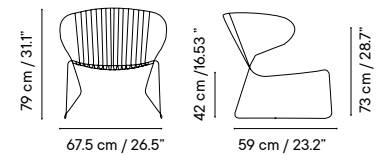

Chair & armchair: MOQ 4
Poltrona: MOQ 2
Lead time: 2/4 weeks

Dimensions in cm and inches
Medidas en cms y pulgadas

8072QS
Chair

7207QS
Armchair

9152QS
Poltrona

7207QS

8072QS

9152QS

Lead time: 2/4 weeks

Dimensions in cm and inches
Medidas en cms y pulgadas

Table Height 76 cm / 29.9"

5064QS	70 x 70 cm / 27.6 x 27.6"
5065QS	80 x 80 cm / 31.5 x 31.5"
5066QS	90 x 90 cm / 35.4 x 35.4"

5064QS

Lead time: 2/4 weeks

Dimensions in cm and inches
Medidas en cms y pulgadas

Height 74 cm / 29.9"

○		□	
9007QS	∅ 60 cm / ∅ 23.6"	9062QS	60 x 60 cm / 23.6 x 23.6"
9008QS	∅ 70 cm / ∅ 27.6"	9063QS	70 x 70 cm / 27.6 x 27.6"
9009QS	∅ 80 cm / ∅ 31.5"	9059QS	80 x 80 cm / 31.5 x 31.5"
9354QS	∅ 90 cm / ∅ 35.5"	9357QS	90 x 90 cm / 35.5" x 35.5"

Lead time: 2/4 weeks

Dimensions in cm and inches
Medidas en cms y pulgadas

Height 74 / 29.1"

	○	□
5028QS	ø 60 cm / ø 23.6"	5032QS 60 x 60 cm / 23.6 x 23.6"
5029QS	ø 70 cm / ø 27.6"	5033QS 70 x 70 cm / 27.6 x 27.6"
5030QS	ø 80 cm / ø 31.5"	5034QS 80 x 80 cm / 31.5 x 31.5"