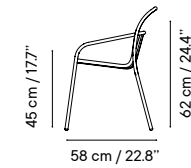

MOQ: 4
Lead time: 2/4 weeks

Dimensions in cm and inches
Medidas en cm y pulgadas

8232QS
Chair

8235QS
Armchair

8235QS

8232QS

Cadiz

Designed by Chaput & Guijarro

Chair & poltrona: MOQ 4
Bar stool: MOQ 2
Lead time: 2/4 weeks

Dimensions in cm and inches
Medidas en cm y pulgadas

51 cm / 20.1"

54 cm / 23.1"

7210QS
Armchair

65 cm / 25.5"

64 cm / 25.1"

8142QS
Poltrona

Lead time: 2/4 weeks

Dimensions in cm and inches
Medidas en cms y pulgadas

Table Height 76 cm / 29.9"

5064QS	70 x 70 cm / 27.6 x 27.6"
5065QS	80 x 80 cm / 31.5 x 31.5"
5066QS	90 x 90 cm / 35.4 x 35.4"

5064QS

Lead time: 2/4 weeks

Dimensions in cm and inches
Medidas en cms y pulgadas

Height 74 / 29.1"

	○	□
5028QS	ø 60 cm / ø 23.6"	5032QS 60 x 60 cm / 23.6 x 23.6"
5029QS	ø 70 cm / ø 27.6"	5033QS 70 x 70 cm / 27.6 x 27.6"
5030QS	ø 80 cm / ø 31.5"	5034QS 80 x 80 cm / 31.5 x 31.5"