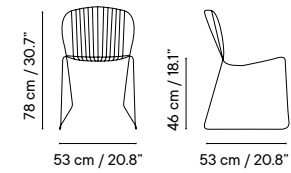

Chair & armchair: MOQ 4
Poltrona: MOQ 2
Lead time: 2/4 weeks

Dimensions in cm and inches
Medidas en cms y pulgadas

8072QS
Chair

7207QS
Armchair

9152QS
Poltrona

7207QS

8072QS

9152QS

Lead time: 2/4 weeks

Dimensions in cm and inches
Medidas en cms y pulgadas

Table Height 76 cm / 29.9"

5064QS	70 x 70 cm / 27.6 x 27.6"
5065QS	80 x 80 cm / 31.5 x 31.5"
5066QS	90 x 90 cm / 35.4 x 35.4"

5064QS

Lead time: 2/4 weeks

Dimensions in cm and inches
Medidas en cms y pulgadas

Height 74 cm / 29.9"

○		□	
9007QS	∅ 60 cm / ∅ 23.6"	9062QS	60 x 60 cm / 23.6 x 23.6"
9008QS	∅ 70 cm / ∅ 27.6"	9063QS	70 x 70 cm / 27.6 x 27.6"
9009QS	∅ 80 cm / ∅ 31.5"	9059QS	80 x 80 cm / 31.5 x 31.5"
9354QS	∅ 90 cm / ∅ 35.5"	9357QS	90 x 90 cm / 35.5" x 35.5"

Lead time: 2/4 weeks

Dimensions in cm and inches
Medidas en cms y pulgadas

Height 74 / 29.1"

	○	□
5028QS	ø 60 cm / ø 23.6"	5032QS 60 x 60 cm / 23.6 x 23.6"
5029QS	ø 70 cm / ø 27.6"	5033QS 70 x 70 cm / 27.6 x 27.6"
5030QS	ø 80 cm / ø 31.5"	5034QS 80 x 80 cm / 31.5 x 31.5"