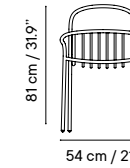

MOQ: 4
Lead time: 2/4 weeks

Dimensions in cm and inches
Medidas en cm y pulgadas

8232QS
Chair

8235QS
Armchair

8235QS

8232QS

Cadiz

Designed by Chaput & Guijarro

Chair & poltrona: MOQ 4
Bar stool: MOQ 2
Lead time: 2/4 weeks

Dimensions in cm and inches
Medidas en cm y pulgadas

51 cm / 20.1"

54 cm / 23.1"

7210QS
Armchair

65 cm / 25.5"

64 cm / 25.1"

8142QS
Poltrona

Lead time: 2/4 weeks

Dimensions in cm and inches
Medidas en cms y pulgadas

Table Height 76 cm / 29.9"

5064QS	70 x 70 cm / 27.6 x 27.6"
5065QS	80 x 80 cm / 31.5 x 31.5"
5066QS	90 x 90 cm / 35.4 x 35.4"

5064QS

Lead time: 2/4 weeks

Dimensions in cm and inches
Medidas en cms y pulgadas

Height 74 / 29.1"

	○	□
5028QS	ø 60 cm / ø 23.6"	5032QS 60 x 60 cm / 23.6 x 23.6"
5029QS	ø 70 cm / ø 27.6"	5033QS 70 x 70 cm / 27.6 x 27.6"
5030QS	ø 80 cm / ø 31.5"	5034QS 80 x 80 cm / 31.5 x 31.5"