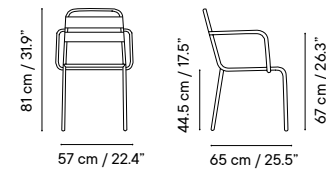

Chair & armchair: MOQ 4
Bar stool: MOQ 2
Lead time: 2/4 weeks

Dimensions in cm and inches
Medidas en cms y pulgadas

8042QS
Chair

8043QS
Armchair

8044QS
Bar stool

8042QS

8043QS

8044QS

Chair, armchair & sunlounger: MOQ 4
Bar stool: MOQ 2
Lead time: 2/4 weeks

Dimensions in cm and inches
Medidas en cms y pulgadas

8053QS
Chair
4 slats / lamas

8054QS
Armchair
4 slats / lamas

3024QS
Sunlounger

Lead time: 2/4 weeks

Dimensions in cm and inches
Medidas en cms y pulgadas

Table Height 76 cm / 29.9"

5064QS	70 x 70 cm / 27.6 x 27.6"
5065QS	80 x 80 cm / 31.5 x 31.5"
5066QS	90 x 90 cm / 35.4 x 35.4"

5064QS

Lead time: 2/4 weeks

Dimensions in cm and inches
Medidas en cms y pulgadas

Height 74 cm / 29.9"

○		□	
9007QS	∅ 60 cm / ∅ 23.6"	9062QS	60 x 60 cm / 23.6 x 23.6"
9008QS	∅ 70 cm / ∅ 27.6"	9063QS	70 x 70 cm / 27.6 x 27.6"
9009QS	∅ 80 cm / ∅ 31.5"	9059QS	80 x 80 cm / 31.5 x 31.5"
9354QS	∅ 90 cm / ∅ 35.5"	9357QS	90 x 90 cm / 35.5" x 35.5"