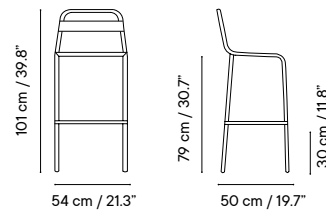

Chair, armchair & sunlounger: MOQ 4
Bar stool: MOQ 2
Lead time: 2/4 weeks

Dimensions in cm and inches
Medidas en cms y pulgadas

8053QS
Chair
4 slats / lamas

8054QS
Armchair
4 slats / lamas

3024QS
Sunlounger

Lead time: 2/4 weeks

Dimensions in cm and inches
Medidas en cms y pulgadas

Table Height 76 cm / 29.9"

5064QS	70 x 70 cm / 27.6 x 27.6"
5065QS	80 x 80 cm / 31.5 x 31.5"
5066QS	90 x 90 cm / 35.4 x 35.4"

5064QS

Lead time: 2/4 weeks

Dimensions in cm and inches
Medidas en cms y pulgadas

Height 74 cm / 29.9"

○		□	
9007QS	∅ 60 cm / ∅ 23.6"	9062QS	60 x 60 cm / 23.6 x 23.6"
9008QS	∅ 70 cm / ∅ 27.6"	9063QS	70 x 70 cm / 27.6 x 27.6"
9009QS	∅ 80 cm / ∅ 31.5"	9059QS	80 x 80 cm / 31.5 x 31.5"
9354QS	∅ 90 cm / ∅ 35.5"	9357QS	90 x 90 cm / 35.5" x 35.5"

Lead time: 2/4 weeks

Dimensions in cm and inches
Medidas en cms y pulgadas

Height 74 / 29.1"

	○	□
5028QS	ø 60 cm / ø 23.6"	5032QS 60 x 60 cm / 23.6 x 23.6"
5029QS	ø 70 cm / ø 27.6"	5033QS 70 x 70 cm / 27.6 x 27.6"
5030QS	ø 80 cm / ø 31.5"	5034QS 80 x 80 cm / 31.5 x 31.5"