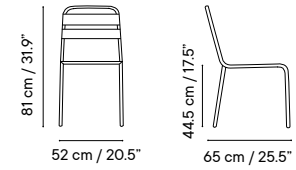

Chair & armchair: MOQ 4
Bar stool: MOQ 2
Lead time: 2/4 weeks

Dimensions in cm and inches
Medidas en cms y pulgadas

8042QS
Chair

8043QS
Armchair

8044QS
Bar stool

8042QS

8043QS

8044QS

Chair, armchair & sunlounger: MOQ 4
Bar stool: MOQ 2
Lead time: 2/4 weeks

Dimensions in cm and inches
Medidas en cms y pulgadas

8053QS
Chair
4 slats / lamas

8054QS
Armchair
4 slats / lamas

3024QS
Sunlounger

Lead time: 2/4 weeks

Dimensions in cm and inches
Medidas en cms y pulgadas

Table Height 76 cm / 29.9"

5064QS	70 x 70 cm / 27.6 x 27.6"
5065QS	80 x 80 cm / 31.5 x 31.5"
5066QS	90 x 90 cm / 35.4 x 35.4"

5064QS

Lead time: 2/4 weeks

Dimensions in cm and inches
Medidas en cms y pulgadas

Height 74 cm / 29.9"

○		□	
9007QS	∅ 60 cm / ∅ 23.6"	9062QS	60 x 60 cm / 23.6 x 23.6"
9008QS	∅ 70 cm / ∅ 27.6"	9063QS	70 x 70 cm / 27.6 x 27.6"
9009QS	∅ 80 cm / ∅ 31.5"	9059QS	80 x 80 cm / 31.5 x 31.5"
9354QS	∅ 90 cm / ∅ 35.5"	9357QS	90 x 90 cm / 35.5" x 35.5"