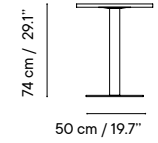

Lead time: 2/4 weeks

Dimensions in cm and inches
Medidas en cms y pulgadas

Table Height 76 cm / 29.9"

5064QS	70 x 70 cm / 27.6 x 27.6"
5065QS	80 x 80 cm / 31.5 x 31.5"
5066QS	90 x 90 cm / 35.4 x 35.4"

5064QS

Lead time: 2/4 weeks

Dimensions in cm and inches
Medidas en cms y pulgadas

Height 74 cm / 29.9"

○		□	
9007QS	∅ 60 cm / ∅ 23.6"	9062QS	60 x 60 cm / 23.6 x 23.6"
9008QS	∅ 70 cm / ∅ 27.6"	9063QS	70 x 70 cm / 27.6 x 27.6"
9009QS	∅ 80 cm / ∅ 31.5"	9059QS	80 x 80 cm / 31.5 x 31.5"
9354QS	∅ 90 cm / ∅ 35.5"	9357QS	90 x 90 cm / 35.5" x 35.5"

Height 113 cm / 44.5"

○ Round table top		□ Square table top	
iSi 9013	∅ 60 cm / ∅ 23.6"	iSi 9054	60 x 60 cm / 23.6 x 23.6"
iSi 9014	∅ 70 cm / ∅ 27.6"	iSi 9055	70 x 70 cm / 27.6 x 27.6"
iSi 9015	∅ 80 cm / ∅ 31.5"	iSi 9361	80 x 80 cm / 31.5 x 31.5"

Lead time: 2/4 weeks

Dimensions in cm and inches
Medidas en cms y pulgadas

Height 74 / 29.1"

	○	□
5028QS	ø 60 cm / ø 23.6"	5032QS 60 x 60 cm / 23.6 x 23.6"
5029QS	ø 70 cm / ø 27.6"	5033QS 70 x 70 cm / 27.6 x 27.6"
5030QS	ø 80 cm / ø 31.5"	5034QS 80 x 80 cm / 31.5 x 31.5"