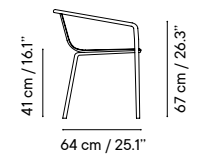

Chair & poltrona: MOQ 4
Bar stool: MOQ 2
Lead time: 2/4 weeks

Dimensions in cm and inches
Medidas en cm y pulgadas

51 cm / 20.1"

54 cm / 23.1"

7210QS
Armchair

65 cm / 25.5"

64 cm / 25.1"

8142QS
Poltrona

54 cm / 21.2"

49 cm / 19.2"

8140QS
Bar stool

7210QS

8142QS

8140QS

PORTOFINO

Portofino

Lead time: 2/4 weeks

Dimensions in cm and inches
Medidas en cms y pulgadas

Table Height 76 cm / 29.9"

5064QS	70 x 70 cm / 27.6 x 27.6"
5065QS	80 x 80 cm / 31.5 x 31.5"
5066QS	90 x 90 cm / 35.4 x 35.4"

5064QS

Lead time: 2/4 weeks

Dimensions in cm and inches
Medidas en cms y pulgadas

Height 74 / 29.1"

	○	□
5028QS	ø 60 cm / ø 23.6"	5032QS 60 x 60 cm / 23.6 x 23.6"
5029QS	ø 70 cm / ø 27.6"	5033QS 70 x 70 cm / 27.6 x 27.6"
5030QS	ø 80 cm / ø 31.5"	5034QS 80 x 80 cm / 31.5 x 31.5"