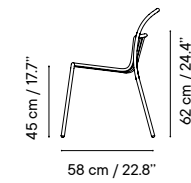

MOQ: 4
Lead time: 2/4 weeks

Dimensions in cm and inches
Medidas en cm y pulgadas

8232QS
Chair

8235QS
Armchair

8235QS

8232QS

Cadiz

Designed by Chaput & Guijarro

Chair & poltrona: MOQ 4
Bar stool: MOQ 2
Lead time: 2/4 weeks

Dimensions in cm and inches
Medidas en cm y pulgadas

51 cm / 20.1"

54 cm / 23.1"

7210QS
Armchair

65 cm / 25.5"

64 cm / 25.1"

8142QS
Poltrona

Lead time: 2/4 weeks

Dimensions in cm and inches
Medidas en cms y pulgadas

Table Height 76 cm / 29.9"

5064QS	70 x 70 cm / 27.6 x 27.6"
5065QS	80 x 80 cm / 31.5 x 31.5"
5066QS	90 x 90 cm / 35.4 x 35.4"

5064QS

Lead time: 2/4 weeks

Dimensions in cm and inches
Medidas en cms y pulgadas

Height 74 / 29.1"

	○	□
5028QS	ø 60 cm / ø 23.6"	5032QS 60 x 60 cm / 23.6 x 23.6"
5029QS	ø 70 cm / ø 27.6"	5033QS 70 x 70 cm / 27.6 x 27.6"
5030QS	ø 80 cm / ø 31.5"	5034QS 80 x 80 cm / 31.5 x 31.5"